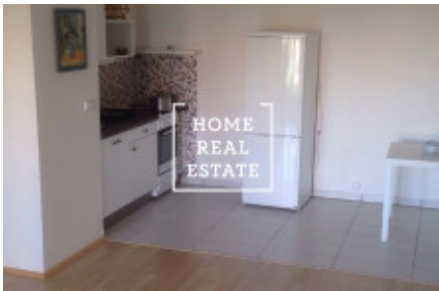

## Pronájem bytu 2+kk, 53 m<sup>2</sup> - Radouňova, Praha 5

Nabízíme k pronájmu byt 2+kk, 53 m<sup>2</sup>, Praha 5 - Stodůlky. Byt se nachází v prvním nadzemním podlaží pětipatrového domu. Je kompletně zrekonstruovaný, má jeden samostatný pokoj a obývací pokoj, který je spojen s kuchyní. Koupelna a WC jsou oddělené. Byt se nachází v klidné lokalitě Prahy, v novostavbě. Byt je svým rozpořením ideální pro sport, odpočinek a výchovu dětí. Do 20 minut chůzí je metro B - Stodůlky a Luka. Parkování je v podzemní garáži. Sklep je součástí bytu a ještě zahrada o 16 m<sup>2</sup>.

«Home Real Estate» exkluzivně nabízí k pronájmu bytovou jednotku 2+kk o velikosti 53 m<sup>2</sup> se záhradkou, která se nachází v klidné a tiché lokalitě Praha 5 - Stodůlky.

Byt se nachází v krásné lokalitě Praha 5, a je to velice klidná a zelená zóna. Najdete tady prostor pro relaxaci a odpočinek pro celou rodinu. Pro děti je vybudováno kompletně vybavené dětské hřiště, a milovníci přírody park s jezerem. V okolí najdete bohatou nabídku restaurací.

Byt se nachází v prvním nadzemním podlaží pětipatrového domu. Je kompletně zrekonstruovaný, má jeden samostatný pokoj a obývací pokoj, který je spojen s kuchyní. Koupelna a WC jsou oddělené. Byt je částečně zařízen. Parkování je v podzemní garáži. Sklep je součástí bytu a ještě zahrada o 16 m<sup>2</sup>.

Vybavení bytu: pohodlný nábytek, vestavěné spotřebiče, kuchyňský kout, vana

Celková cena: 14.000 Kč + 3100 Kč poplatky

Byt je volný od 1.10

Poptávající klient je srozuměn s úhradou provize ve výši 1 měsíčního nájmu plus DPH.