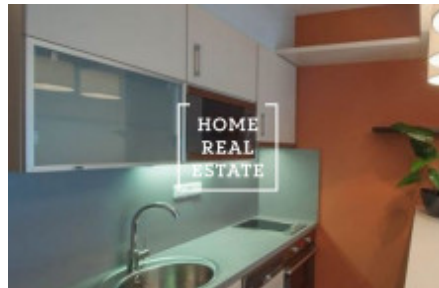

HOME
REAL
ESTATE

Pronájem bytu 1+kk, 35 m² - Horská, Praha 1

ID
Nabídka
Skupina
Zařízený
Vlastnictví
Užitná plocha
Město
Okres
Městská část

[31218](#)
Pronájem
1+kk
Zařízeno
Osobní
35 m²
[Praha](#)
[Praha 1](#)
[Nové Město](#)