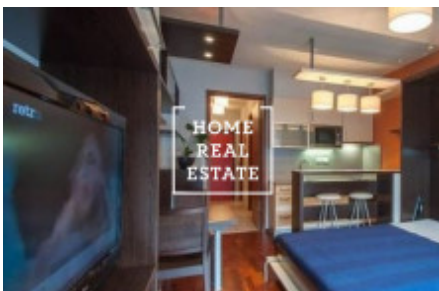

# Pronájem bytu 1+kk, 35 m<sup>2</sup> - Horská, Praha 1

«Home Real Estate» exkluzivně nabízí k pronájmu luxusní bytovou jednotku 1+kk o velikosti 36 m<sup>2</sup> se balkonem, která se nachází v rezidenci , v klidné a tiché lokalitě Praha 2 - Nové Město.

Kompletně zařízený stylový byt se nachází ve 4. nadzemním podlaží novostavby atraktivního projektu. Byt je plný světla, vzdušný a prostorný. Plně vybavený kuchyňský kout je prakticky oddělen od obývací části barovým stolem s LED osvětlením a vinotékou. Kuchyňský kout je zařízen moderními spotřebiči: sklo-keramickou varnou deskou, digestoří, myčkou nádobí, elektrickou troubou, mikrovlnou troubou a lednicí. Interiér apartmánu zařízen designovým nábytkem, kvalitními dřevěnými podlahami s podlahovým topením, pohodlnou sedací soupravou. Pro větší dostatek místa je apartmán zařízen praktickou sklopnou postelí umístěnou ve skříni, která je částečně zakryta posuvnou stěnou s televizí. Postel je vybavena kvalitními anatomickými matracemi. Koupelna se sprchovým koutem, umyvadlem a WC. K dispozici je zde rovněž pračka se sušičkou. Všude jsou položeny kvalitní podlahy s příjemným podlahovým topením. Připojení k internetu je k dispozici, dům je vybaven výtahem.