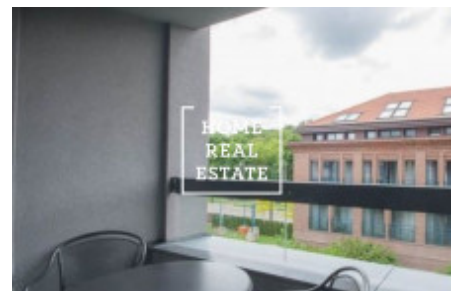

HOME
REAL
ESTATE

Pronájem bytu 1+kk, 35 m² - Horská, Praha 1