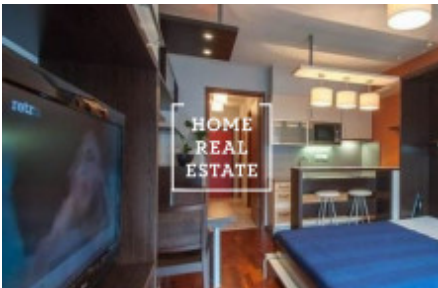

HOME
REAL
ESTATE

Pronájem bytu 1+kk, 35 m² - Horská, Praha 1

ID
Nabídka
Skupina
Zařízený
Vlastnictví
Užitná plocha
Město
Okres
Městská část

[31218](#)
Pronájem
1+kk
Zařízeno
Osobní
35 m²
[Praha](#)
[Praha 1](#)
[Nové Město](#)