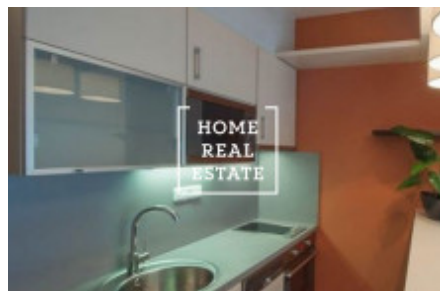

HOME
REAL
ESTATE

Pronájem bytu 1+kk, 35 m² - Horská, Praha 1