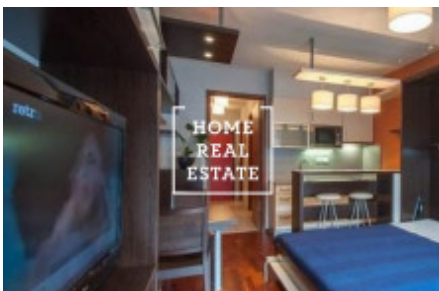

HOME
REAL
ESTATE

Pronájem bytu 1+kk, 35 m² - Horská, Praha 1

«Home Real Estate» exkluzivně nabízí k pronájmu luxusní bytovou jednotku 1+kk o velikosti 36 m² se balkonem, která se nachází v rezidenci , v klidné a tiché lokalitě Praha 2 - Nové Město.

Kompletně zařízený stylový byt se nachází ve 4. nadzemním podlaží novostavby atraktivního projektu. Byt je plný světla, vzdušný a prostorný. Plně vybavený kuchyňský kout je prakticky oddělen od obývací části barovým stolem s LED osvětlením a vinotékou. Kuchyňský kout je zařízen moderními spotřebiči: sklo-keramickou varnou deskou, digestoří, myčkou nádobí, elektrickou troubou, mikrovlnou troubou a lednicí. Interiér apartmánu zařízen designovým nábytkem, kvalitními dřevěnými podlahami s podlahovým topením, pohodlnou sedací soupravou. Pro větší dostatek místa je apartmán zařízen praktickou sklopnou postelí umístěnou ve skříni, která je částečně zakryta posuvnou stěnou s televizí. Postel je vybavena kvalitními anatomickými matracemi. Koupelna se sprchovým koutem, umyvadlem a WC. K dispozici je zde rovněž pračka se sušičkou. Všude jsou položeny kvalitní podlahy s příjemným podlahovým topením. Připojení k internetu je k dispozici, dům je vybaven výtahem.