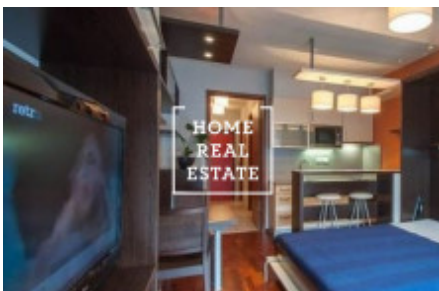

# Pronájem bytu 1+kk, 35 m<sup>2</sup> - Horská, Praha 1

«Home Real Estate» exkluzivně nabízí k pronájmu luxusní bytovou jednotku 1+kk o velikosti 36 m<sup>2</sup> se balkonem, která se nachází v rezidenci, v klidné a tiché lokalitě Praha 2 - Nové Město.

Kompletně zařízený stylový byt se nachází ve 4. nadzemním podlaží novostavby atraktivního projektu. Byt je plný světla, vzdušný a prostorný. Plně vybavený kuchyňský kout je prakticky oddělen od obývací části barovým stolem s LED osvětlením a vinotékou. Kuchyňský kout je zařízen moderními spotřebiči: sklo-keramickou varnou deskou, digestoří, myčkou nádobí, elektrickou troubou, mikrovlnou troubou a lednicí. Interiér apartmánu zařízen designovým nábytkem, kvalitními dřevěnými podlahami s podlahovým topením, pohodlnou sedací soupravou. Pro větší dostatek místa je apartmán zařízen praktickou sklopnou postelí umístěnou ve skříni, která je částečně zakryta posuvnou stěnou s televizí. Postel je vybavena kvalitními anatomickými matracemi. Koupelna se sprchovým koutem, umyvadlem a WC. K dispozici je zde rovněž pračka se sušičkou. Všude jsou položeny kvalitní podlahy s příjemným podlahovým topením. Připojení k internetu je k dispozici, dům je vybaven výtahem.