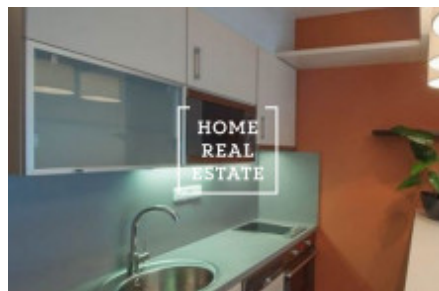

HOME
REAL
ESTATE

Pronájem bytu 1+kk, 35 m² - Horská, Praha 1