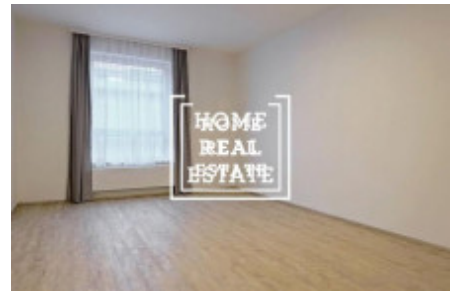

HOME
REAL
ESTATE

Pronájem bytu 2+kk, 68 m² - Donská, Praha 10