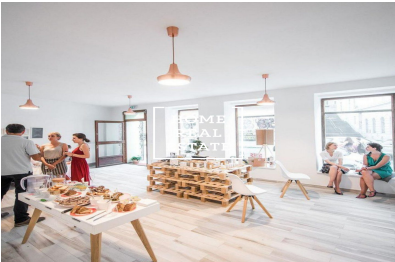

Pronájem komerční ostatní, 69 m2 - Spálená, Praha 1