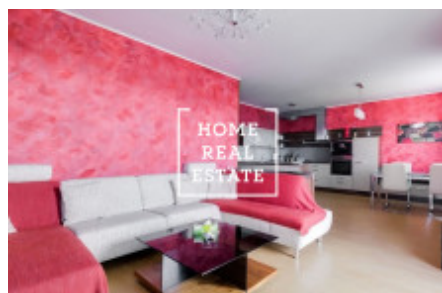

HOME
REAL
ESTATE

Pronájem bytu 3+kk, 88 m² - Jeřabinová, Praha 5

ID	30404
Nabídka	Pronájem
Skupina	3+kk
Zařízený	Zařízeno
Vlastnictví	Osobní
Užitná plocha	88 m ²
Parkování	Ano
Město	Praha
Okres	Praha 5
Městská část	Motol