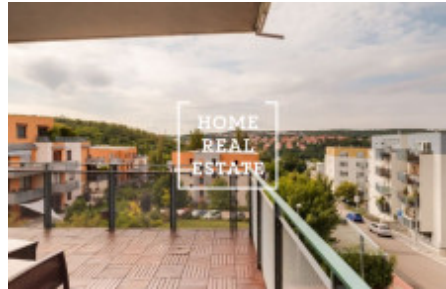

# Pronájem bytu 3+kk, 88 m2 - Jeřabinová, Praha 5

«Home Real Estate» exkluzivně nabízí k pronájmu luxusní bytovou jednotku 3+kk o velikosti 88 m<sup>2</sup> s terasou 24 m<sup>2</sup> a balkónem 6 m<sup>2</sup>, která se nachází v klidné a tiché lokalitě Praha 5 - Smíchov.

Tato lokalita je hodně vyhledávaná. V okolí naleznete vynikající občanskou vybavenost a možnost klidného odpočinku. V pěší vzdálenosti je zelená zóna Sady na Skalce pro aktivní odpočinek a relaxaci. To je velmi vyhledávané místo pro ty, kteří chtějí bydlet v blízkosti centra města (8 minut autobusem do Anděla), využívat veškerou občanskou vybavenost, a zároveň bydlet v klidném místě s možností aktivního odpočinku.

Kompletně zařízený byt s velkou terasou, balkonem a krásnými výhledy, situovaný v 1. patře moderního rezidenčního komplexu s podzemním parkováním. Interiér bytu tvoří obývací pokoj s plně vybavenou kuchyní a přístupem na terasu, 1 ložnice s balkonem, pracovna (2. ložnice), dále koupelna s vanou a toaletou, toaleta pro hosty a vstupní hala s vestavěnými skříněmi. Na podlahách lamino a dlažba, manuální předokenní žaluzie, pračka, myčka, TV, zahradní nábytek, sklep. K dispozici jedno garážové stání.