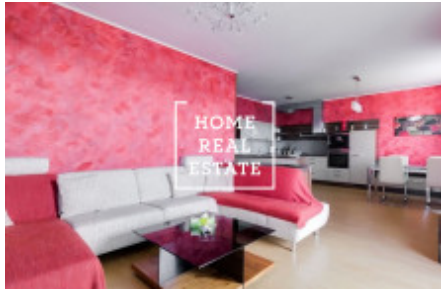

# Pronájem bytu 3+kk, 88 m2 - Jeřabinová, Praha 5

«Home Real Estate» exkluzivně nabízí k pronájmu luxusní bytovou jednotku 3+kk o velikosti 88 m<sup>2</sup> s terasou 24 m<sup>2</sup> a balkónem 6 m<sup>2</sup>, která se nachází v klidné a tiché lokalitě Praha 5 - Smíchov.

Kompletně zařízený byt s velkou terasou, balkonem a krásnými výhledy, situovaný v 1. patře moderního rezidenčního komplexu s podzemním parkováním. Interiér bytu tvoří obývací pokoj s plně vybavenou kuchyní a přístupem na terasu, 1 ložnice s balkonem, pracovna (2. ložnice), dále koupelna s vanou a toaletou, toaleta pro hosty a vstupní hala s vestavěnými skříněmi. Na podlahách lamino a dlažba, manuální předokenní žaluzie, pračka, myčka, TV, zahradní nábytek, sklep. K dispozici jedno garážové stání.