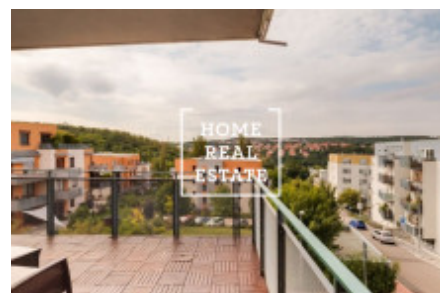

HOME
REAL
ESTATE

Pronájem bytu 3+kk, 88 m² - Jeřabinová, Praha 5

ID	30404
Nabídka	Pronájem
Skupina	3+kk
Zařízený	Zařízeno
Vlastnictví	Osobní
Užitná plocha	88 m ²
Parkování	Ano
Město	Praha
Okres	Praha 5
Městská část	Motol