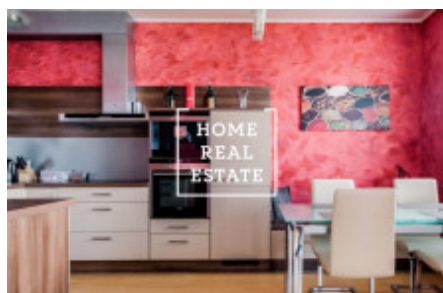

HOME
REAL
ESTATE

Pronájem bytu 3+kk, 88 m² - Jeřabinová, Praha 5

ID	30404
Nabídka	Pronájem
Skupina	3+kk
Zařízený	Zařízeno
Vlastnictví	Osobní
Užitná plocha	88 m ²
Parkování	Ano
Město	Praha
Okres	Praha 5
Městská část	Motol