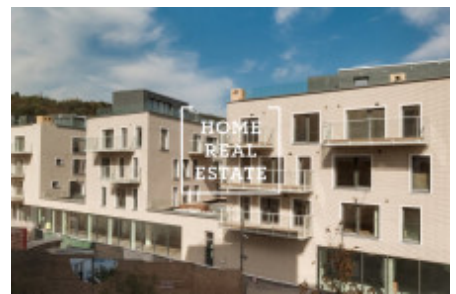

## Prodej komerční ostatní, 185 m<sup>2</sup> - Gabrielská, Praha 5

«Home Real Estate» si dovoluje nabídnout na prodej nové Shell& Core (rozestavené) obchodní prostory o výměře 185 m<sup>2</sup>, které se nachází v rezidenci Vitality na Smíchově (Vedle rezidence SacreCoure 1 a 2 ).

Rezidence se nachází v Praze 5 v jižním svahu pod rezidenční čtvrtí Hřebenky, vedle Kinského zahrady, pár minut pěšky od slavného Petřínského vrchu, Malé Strany či pražského Hradu, v bezprostřední blízkosti centra Prahy, malostranského Újezdu a smíchovského Anděla.