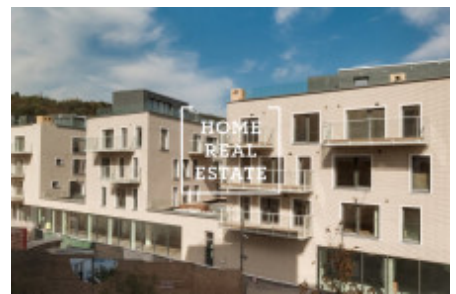

# Prodej komerční ostatní, 185 m<sup>2</sup> - Gabrielská, Praha 5

«Home Real Estate» si dovoluje nabídnout na prodej nové Shell& Core (rozestavené) obchodní prostory o výměře 185 m<sup>2</sup>, které se nachází v rezidenci Vitality na Smíchově (Vedle rezidence SacreCoure 1 a 2 ).

Rezidence se nachází v Praze 5 v jižním svahu pod rezidenční čtvrtí Hřebenky, vedle Kinského zahrady, pár minut pěšky od slavného Petřínského vrchu, Malé Strany či pražského Hradu, v bezprostřední blízkosti centra Prahy, malostranského Újezdu a smíchovského Anděla.