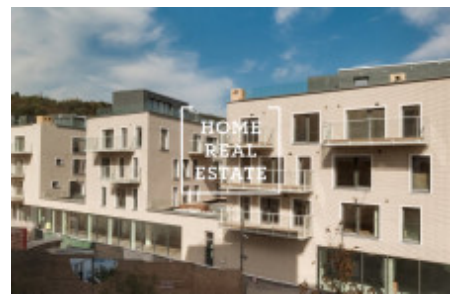

Prodej komerční ostatní, 185 m² - Gabrielská, Praha 5

«Home Real Estate» si dovoluje nabídnout na prodej nové Shell& Core (rozestavené) obchodní prostory o výměře 185 m², které se nachází v rezidenci Vitality na Smíchově (Vedle rezidence SacreCoure 1 a 2).

Rezidence se nachází v Praze 5 v jižním svahu pod rezidenční čtvrtí Hřebenky, vedle Kinského zahrady, pár minut pěšky od slavného Petřínského vrchu, Malé Strany či pražského Hradu, v bezprostřední blízkosti centra Prahy, malostranského Újezdu a smíchovského Anděla.