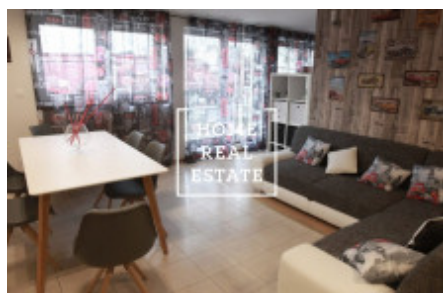

HOME
REAL
ESTATE

Pronájem komerční ostatní, 100 m2 - Gorazdova, Praha 1