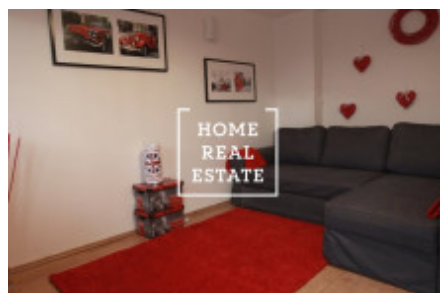

HOME
REAL
ESTATE

Pronájem komerční ostatní, 100 m2 - Gorazdova, Praha 1