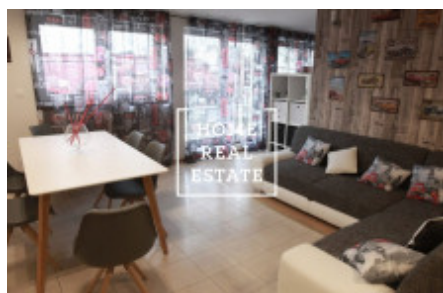

HOME
REAL
ESTATE

Pronájem komerční ostatní, 100 m2 - Gorazdova, Praha 1

Společnost «Home Real Estate» exkluzivně nabízí k pronájmu bytovou jednotku 2+1 s terasou o velikosti 100 m², která se nachází ve vyhledávané lokalitě Prahy 2 – Nové Město.

Kompletně zařízený byt se nachází v 7. nadzemním podlaží budovy po rekonstrukci v blízkosti "Tančícího domu".

Centrum obývací části tvoří slunný pokoj s pohovkou, kuchyňským koutem, jídelním místem a TV. Z obývacího pokoje je vstup do terasy s nádherným výhledem. Kuchyň je zařízená kuchyňskou linkou s potřebnými elektrospotřebiči (lednice, sporák, trouba, digestoř). Privátní část bytu tvoří ložnice s dvojlůžkem a skříní. Koupelna s vanou, umyvadlem a WC. Všude jsou položeny kvalitní dřevěné podlahy a dlažba.