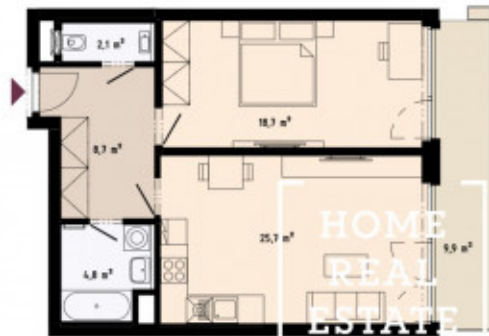

HOME
REAL
ESTATE

Pronájem bytu 2+kk, 60 m² - Sokolovská , Praha 8

PLOŠNÉ VÝMĚRY C.4.02		
Č. místn.	Název	Plocha
C.04.02.01	CHODBA	8,7 m²
C.04.02.02	OBÝVACÍ POKOJ + KK	25,7 m²
C.04.02.03	POKOJ	18,7 m²
C.04.02.04	KOUPELNA	4,8 m²
C.04.02.05	WC	2,1 m²
CELKEM		60,0 m²
C.04.02.06	BALKON	9,9 m²

Příslušenství bytu - sklepní kóje, garážové stání

Smluvní prodejce:
MORAVSKÁ STAVEBNÍ - INVEST a.s.
POBŘEŽNÍ 12, PRAHA 8 - KARLÍN
Zákaznická linka +420 601 301 301