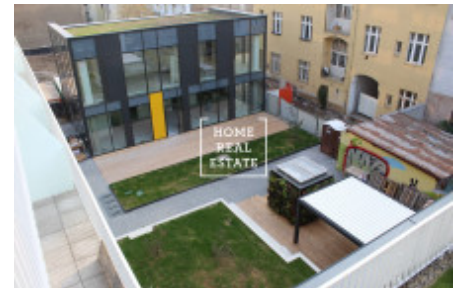

ID
Nabídka
Skupina
Lokalita
Vlastnictví
Užitná plocha
Město
Okres
Městská část

[30242](#)
Pronájem
2+kk
Sokolovská
Osobní
60 m²
[Praha](#)
[Praha 8](#)
[Karlín](#)