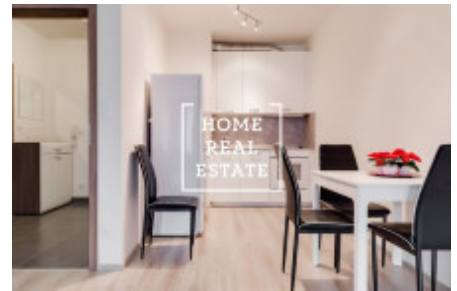

Pronájem bytu 2+kk, 52 m2 - Vrchlického, Praha 5

Společnost „Home Real Estate“ v exkluzivním zastoupení majitele si dovoluje nabídnout k pronájmu byt 2+kk o celkové ploše 55,45 m² v projektu "Rezidence Vrchlického", který je situován na rozhraní městských částí Smíchov a Košířů.

Jedná se o světlý jižní byt v 4. nadzemním podlaží o ploše 52,51 m² a lodžii (3,16 m²).

Model bytu: bezporuchové plovoucí podlahy a dlažba, plovoucí laminátová podlaha se zámkovým spojem, ukončená obvodovou lištou, reliéfní velkoformátové obklady, protipožární vstupní dveře, francouzská plastová okna s probarvenou exteriérovou stranou, radiátory, měřidla spotřeby atd., ve kterém jsou chodba (4,57 m²), obývací prostor (43,71 m²) který rozdělený na obývací pokoj + kk a ložnici, koupelna s WC (4,23 m²) a lodžie (3,16 m²). Rozložení bytu v rámci malé velikosti však je provedeno tak, aby každý člen rodiny měl svůj vlastní prostor, což dělá být maximálně pohodlným pro život. Projekt je realizován v energetické třídě B.