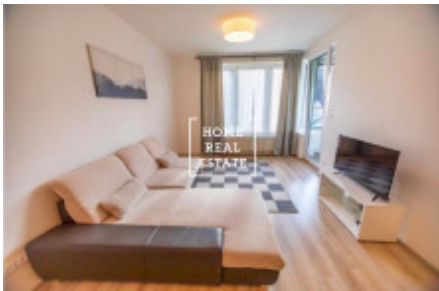

HOME
REAL
ESTATE

Pronájem bytu 2+kk, 52 m2 - Vrchlického, Praha 5