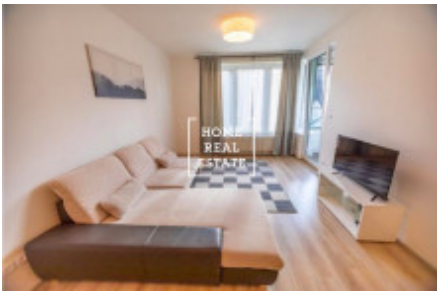

## Pronájem bytu 2+kk, 52 m<sup>2</sup> - Vrchlického, Praha 5

ID  
Nabídka  
Skupina  
Lokalita  
Vlastnictví  
Užitná plocha  
Město  
Okres  
Městská část

[30241](#)  
Pronájem  
2+kk  
Vrchlického 18/7 Smíchov Praha  
Osobní  
52 m<sup>2</sup>  
[Praha](#)  
[Praha 5](#)  
[Košíře](#)