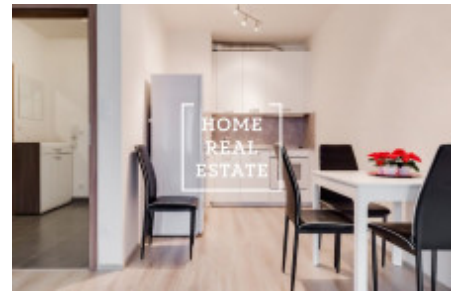

HOME
REAL
ESTATE

Pronájem bytu 2+kk, 52 m2 - Vrchlického, Praha 5

Společnost „Home Real Estate“ v exkluzivním zastoupení majitele si dovoluje nabídnout k pronájmu byt 2+kk o celkové ploše 55,45 m² v projektu "Rezidence Vrchlického", který je situován na rozhraní městských částí Smíchova a Košířů.

Jedná se o světlý jižní byt v 4. nadzemním podlaží o ploše 52,51 m² a lodžii (3,16 m²).

Model bytu: bezporuchové plovoucí podlahy a dlažba, plovoucí laminátová podlaha se zámkovým spojem, ukončená obvodovou lištou, reliéfní velkoformátové obklady, protipožární vstupní dveře, francouzská plastová okna s probarvenou exteriérovou stranou, radiátory, měřidla spotřeby atd., ve kterém jsou chodba (4,57 m²), obývací prostor (43,71 m²) který rozdělený na obývací pokoj + kk a ložnici, koupelna s WC (4,23 m²) a lodžie (3,16 m²). Rozložení bytu v rámci malé velikosti však je provedeno tak, aby každý člen rodiny měl svůj vlastní prostor, což dělá být maximálně pohodlným pro život. Projekt je realizován v energetické třídě B.