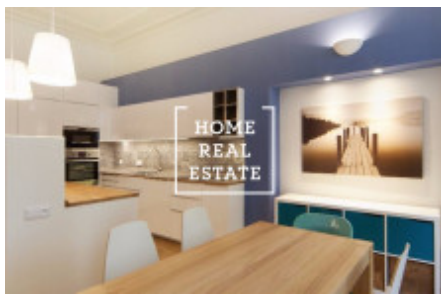

HOME
REAL
ESTATE

Pronájem bytu 2+kk, 65 m² - Soukenická, Praha 1