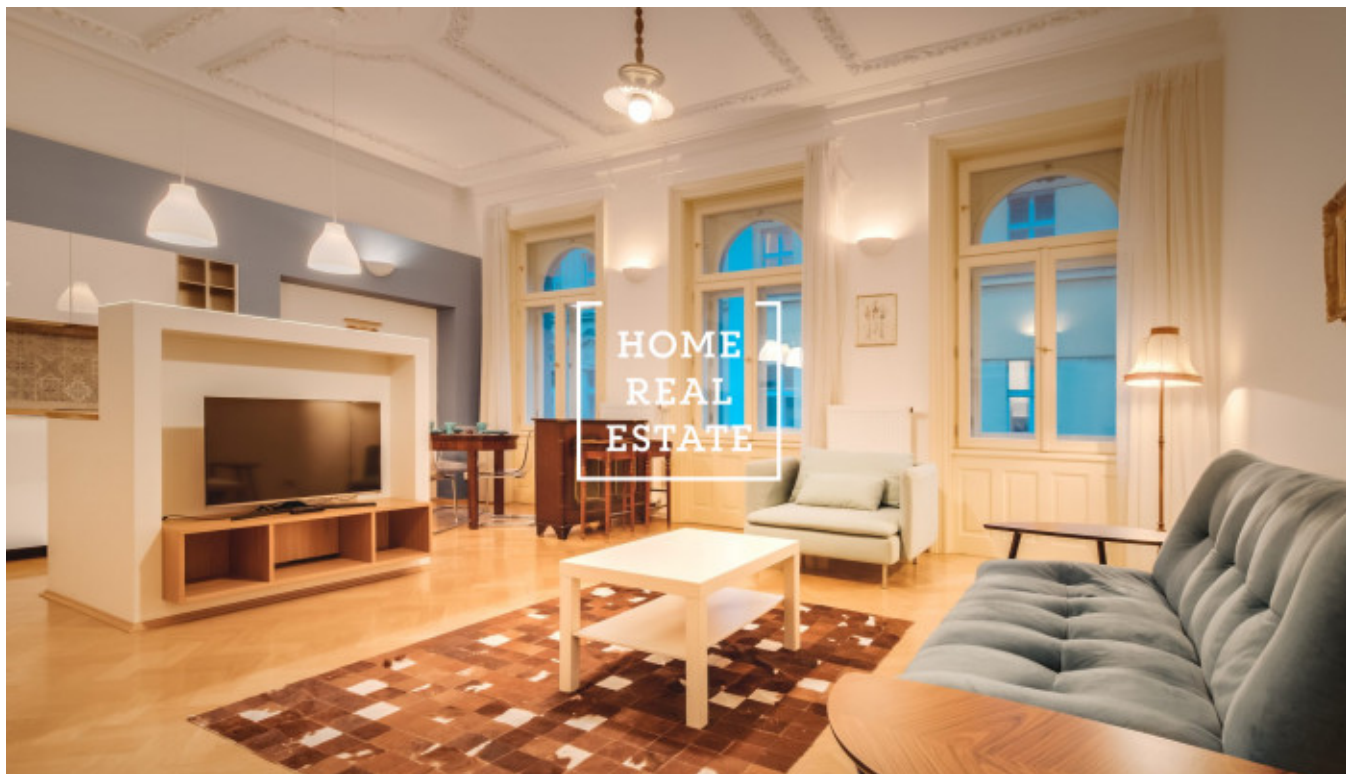

HOME
REAL
ESTATE

Pronájem bytu 2+kk, 65 m² - Soukenická, Praha 1