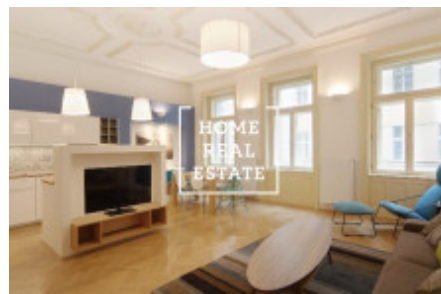

HOME
REAL
ESTATE

Pronájem bytu 2+kk, 65 m² - Soukenická, Praha 1