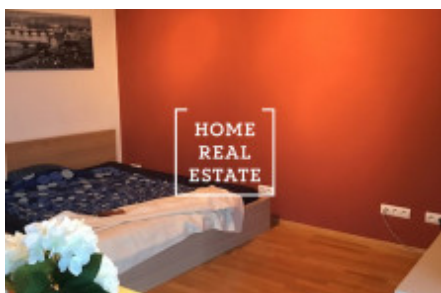

HOME
REAL
ESTATE

Pronájem bytu 1+1, 35 m2 - Václavské náměstí, Praha 1

ID	30214
Nabídka	Pronájem
Skupina	1+1
Zařízený	Zařízeno
Lokalita	Václavské náměstí 60, Nové Město, Česko
Vlastnictví	Osobní
Užitná plocha	35 m ²
Parkování	Ano
Město	Praha
Okres	Praha 1
Městská část	Nové Město