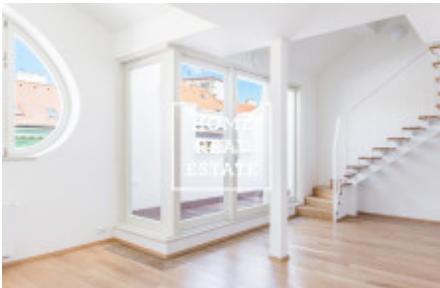

HOME
REAL
ESTATE

Pronájem bytu 3+kk, 109 m²