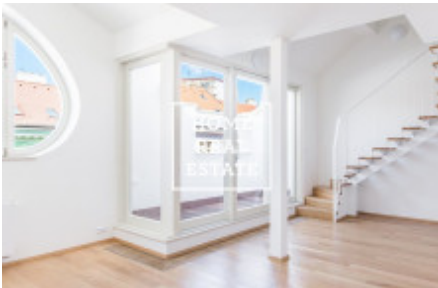

HOME
REAL
ESTATE

Pronájem bytu 3+kk, 109 m²