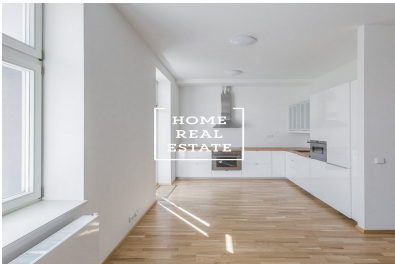

Pronájem bytu 3+kk, 109 m2