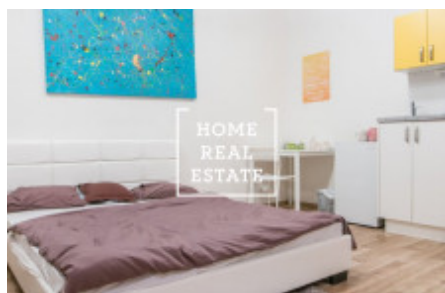

HOME
REAL
ESTATE

Pronájem bytu 1+kk, 30 m² - Na Švihance, Praha 1

ID	30208
Nabídka	Pronájem
Skupina	1+kk
Zařízený	Zařízeno
Lokalita	Na Švihance 8/1549 Vinohrady Praha
Vlastnictví	Osobní
Užitná plocha	30 m ²
Město	Praha
Okres	Praha 1
Městská část	Vinohrady