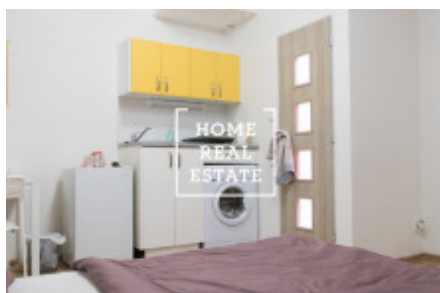

HOME
REAL
ESTATE

Pronájem bytu 1+kk, 30 m² - Na Švihance, Praha 1

ID	30208
Nabídka	Pronájem
Skupina	1+kk
Zařízený	Zařízeno
Lokalita	Na Švihance 8/1549 Vinohrady Praha
Vlastnictví	Osobní
Užitná plocha	30 m ²
Město	Praha
Okres	Praha 1
Městská část	Vinohrady