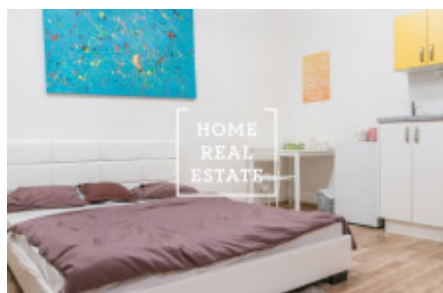

# Pronájem bytu 1+kk, 30 m<sup>2</sup> - Na Švihance, Praha 1

Společnost «Home Real Estate» nabízí k pronájmu bytovou jednotku 1+kk o velikosti 30 m<sup>2</sup>, která se nachází v populární lokalitě na Praze 2 - Vinohrady.

Kompletně zařízený byt se nachází v - 1 podlaží budovy po rekonstrukci.

Interiér bytu představuje útulný pokoj s dvojlůžkem, malým stolíkem a skříní. Kuchyňská linka je zařízena spotřebiči: varná deska, mikrovlnná, lednicí. Přes chodbu se dostanete do koupelny se sprchovým koutem, umyvadlem a pračkou. Samostatné WC.