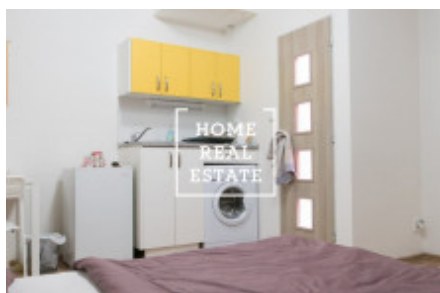

# Pronájem bytu 1+kk, 30 m<sup>2</sup> - Na Švihance, Praha 1

Společnost «Home Real Estate» nabízí k pronájmu bytovou jednotku 1+kk o velikosti 30 m<sup>2</sup>, která se nachází v populární lokalitě na Praze 2 - Vinohrady.

Kompletně zařízený byt se nachází v - 1 podlaží budovy po rekonstrukci.

Interiér bytu představuje útulný pokoj s dvojlůžkem, malým stolíkem a skříní. Kuchyňská linka je zařízena spotřebiči: varná deska, mikrovlnná, lednicí. Přes chodbu se dostanete do koupelny se sprchovým koutem, umyvadlem a pračkou. Samostatné WC.