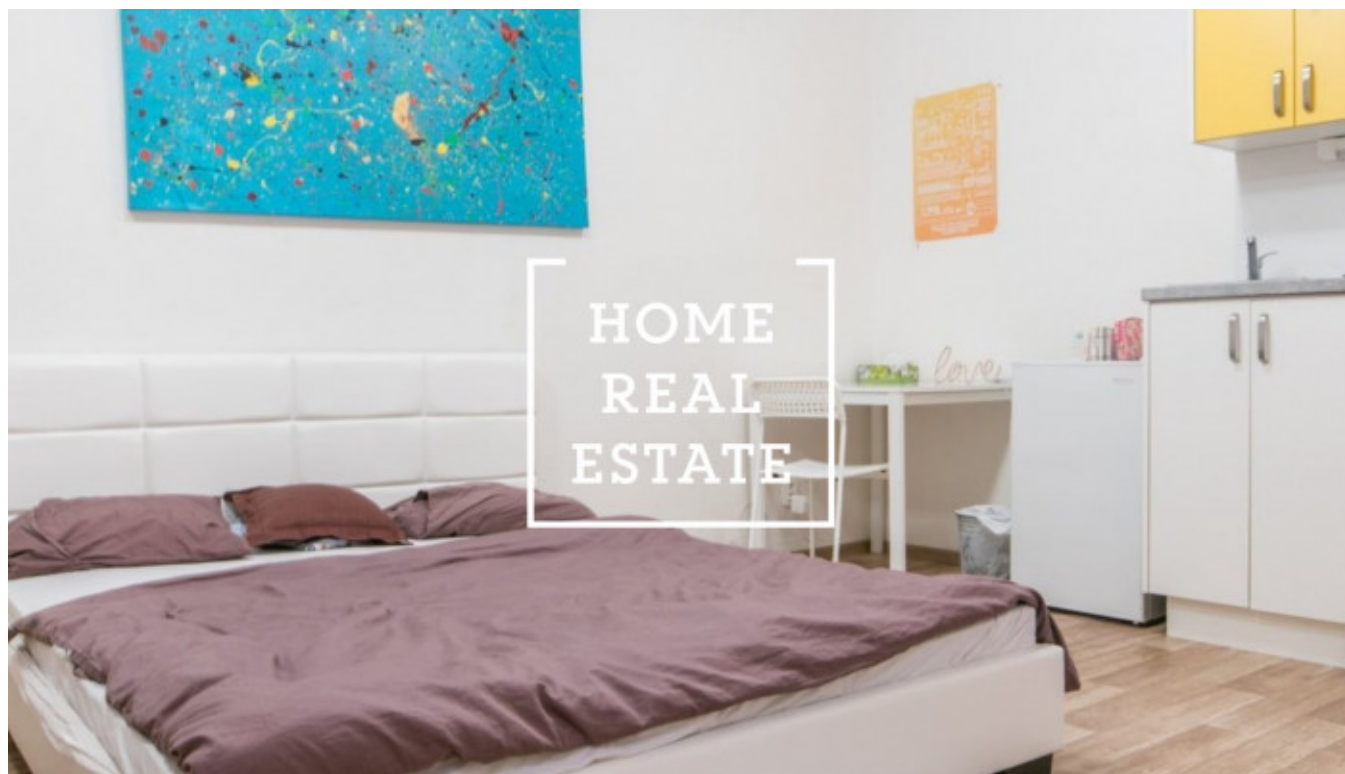

HOME
REAL
ESTATE

Pronájem bytu 1+kk, 30 m² - Na Švihance, Praha 1

ID	30208
Nabídka	Pronájem
Skupina	1+kk
Zařízený	Zařízeno
Lokalita	Na Švihance 8/1549 Vinohrady Praha
Vlastnictví	Osobní
Užitná plocha	30 m ²
Město	Praha
Okres	Praha 1
Městská část	Vinohrady