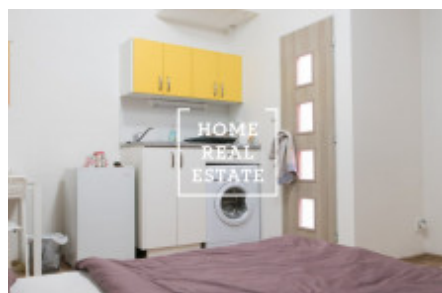

# Pronájem bytu 1+kk, 30 m<sup>2</sup> - Na Švihance, Praha 1

Společnost «Home Real Estate» nabízí k pronájmu bytovou jednotku 1+kk o velikosti 30 m<sup>2</sup>, která se nachází v populární lokalitě na Praze 2 - Vinohrady.

Kompletně zařízený byt se nachází v - 1 podlaží budovy po rekonstrukci.

Interiér bytu představuje útulný pokoj s dvojlůžkem, malým stolíkem a skříní. Kuchyňská linka je zařízena spotřebiči: varná deska, mikrovlnná, lednicí. Přes chodbu se dostanete do koupelny se sprchovým koutem, umyvadlem a pračkou. Samostatné WC.