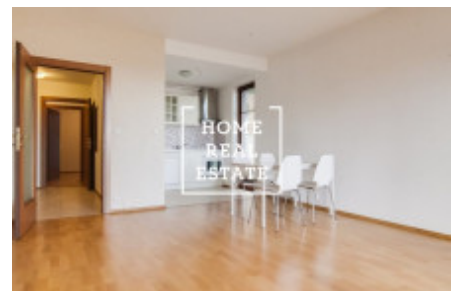

HOME
REAL
ESTATE

Pronájem bytu 2+kk, 57 m² - Nekvasilova, Praha 8