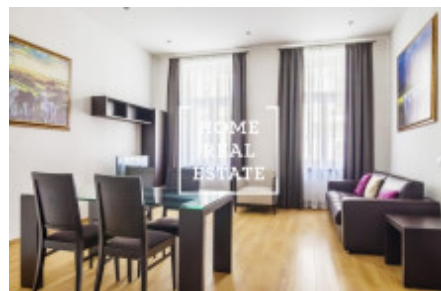

HOME
REAL
ESTATE

Pronájem bytu 2+kk, 61 m² - Jirečkova, Praha 7