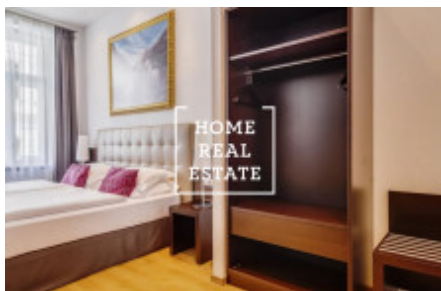

HOME
REAL
ESTATE

Pronájem bytu 2+kk, 61 m² - Jirečkova, Praha 7