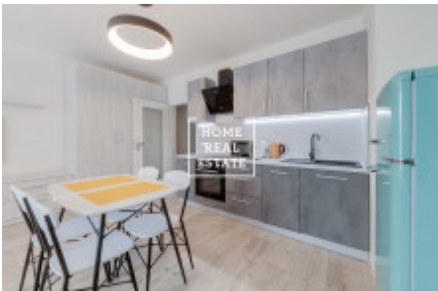

HOME
REAL
ESTATE

Pronájem bytu atypický, 35 m² - Nekvasilova, Praha 8

ID
Nabídka
Skupina
Zařízený
Lokalita
Vlastnictví
Užitná plocha
Město
Okres
Městská část

[30187](#)
Pronájem
Atypický
Zařízeno
Nekvasilova 569/25, 186 00
Praha 8-Karlín, Česko
Osobní
35 m²
[Praha](#)
[Praha 8](#)
[Karlín](#)