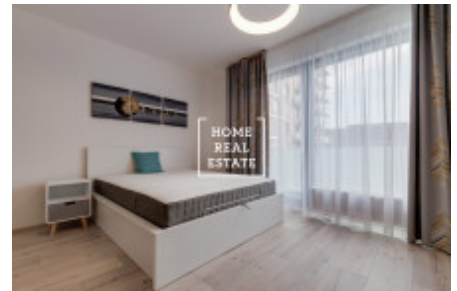

HOME
REAL
ESTATE

Pronájem bytu atypický, 35 m² - Nekvasilova, Praha 8

ID
Nabídka
Skupina
Zařízený
Lokalita
Vlastnictví
Užitná plocha
Město
Okres
Městská část

[30187](#)
Pronájem
Atypický
Zařízeno
Nekvasilova 569/25, 186 00
Praha 8-Karlín, Česko
Osobní
35 m²
[Praha](#)
[Praha 8](#)
[Karlín](#)