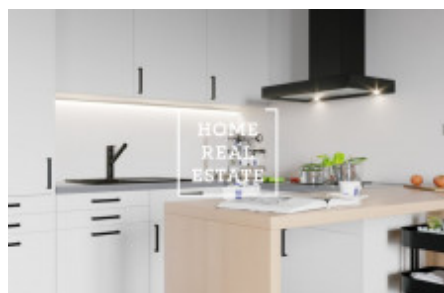

# Prodej bytu 2+kk, 38 m<sup>2</sup> - Vrchlického, Praha 5

«Home Real Estate» v zastoupení majitele nabízí byt 2+kk o velikosti 38 m<sup>2</sup> s velkou lodžii o velikosti 8 m<sup>2</sup> a sklepem

Jedná se o nový nízkoenergetický rezidenční projekt, který bude dokončen v podzimu 2019. Projekt se nachází na rozhraní pražského Smíchova a Košířů. Rezidence je řešena jako jedna budova s dvěma vchody, kdy jeden vchod je veden z ulice Vrchlického a druhý z ulice Hlaváčkovy.