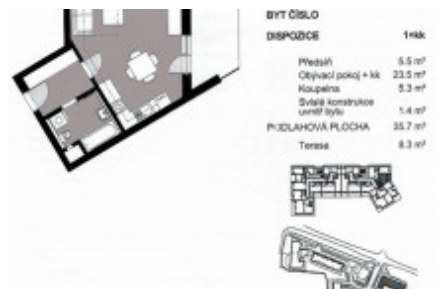

HOME
REAL
ESTATE

Prodej bytu 1+kk, 35 m² - Veselská, Praha 9