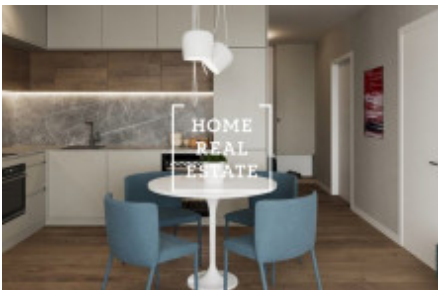

## Prodej bytu 1+kk, 35 m<sup>2</sup> - Veselská, Praha 9

«Home Real Estate» ve výhradním zastoupení majitele nabízí k prodeji byt 1+kk, který má umístění v rámci projektu Veselska 3. Mám více než 45 bytů v tomto projektu. Pro více informací neváhejte mě kontaktovat. Nehradíte daň z nabytí nemovitosti 4%, lze financovat hypotečním úvěrem. Byt je s výhodní orientací o velikosti 35,7 m<sup>2</sup> s balkonem (8,3 m<sup>2</sup>) se nachází v 6 nadzemním podlaží v cihlové novostavbě projektu "Veselska 3" v ulici Veselska na Praze 9. Předpokládaný termín dokončení na jaře 2020. Centrální částí bytu tvoří obývací pokoj (23,5 m<sup>2</sup>) s potřebnou komunikací pro připojení kuchyňské linky a vstupem do balkonu (8,3 m<sup>2</sup>). Předsíň (5,5 m<sup>2</sup>) s možností umístění vystavení skříní. V koupelně (5,3 m<sup>2</sup>) je sprchový kout, umývadlo a WC. Projekt Veselska 3 v mnoha směrech splňuje přívlastek výjimečnosti. Zcela jednoznačně nabízí to, co v žádném jiném rezidenčním projektu v Praze nenajdete - lokalitu. Uvedené fotografie jsou ilustrační. Tato lokalita se stává stále více oblíbenější pro jednotlivce, páry i rodiny s dětmi. Ve velmi rychle se rozvíjející části Prahy 9 v nynější době naleznete veškerou občanskou vybavenost, výbornou dopravní dostupnost a přesto je zde klidné bydlení se spoustou vzrostlé zeleně. V blízkosti naleznete řadu základních, mateřských i středních škol, nebo i předškolní zařízení jako Klub Montessori nebo Slunečnice. Dále zde najdete zdravotní střediska s ordinacemi praktických lékařů jak pro děti tak i pro dospělé, zubní ordinace, imunologie, alergologie, neurologie, gynekologie, laboratoře i lékárny. V pěší vzdálenosti je Městský úřad Praha 18 a pošta. V dochozí vzdálenosti je několik restaurací, drobných obchodů a supermarketů jako Lidl, Penny nebo Žabka. Ve vedlejší ulici naleznete i banku či bankomat. V blízkosti je OC Letňany se spoustou obchodů a různých služeb, hypermarket Tesco a Kika nábytek hned vedle. V blízkosti také naleznete nově vybudovaný Lesopark, který je kombinací lesa, zeleně, pěšin pro procházky s dětmi nebo cyklostezky. Aquacentrum Letňany Lagoon, Centrum aktivního životního stylu Blue Orange, Skydive Arena, více než 500 m dlouhá motokárová dráha, Squash Modrý svět, Multikino a mnoho dalšího. Přímo 50 m od Rezidence Veselská se nachází autobusová zastávka, ze které se obyvatelé dostanou autobusem za 5 min. k metru Letňany, trasa C. Rychlé spojení na metro a následně do centra Prahy. Rychlé spojení autem s centrem Prahy a napojení na Pražský okruh. Máte zájem o prohlídku projektu? Stačí vyplnit formulář níže, my Vám zatelefonujeme co nejdříve a domluvíme termín prohlídky projektu, který Vám bude vyhovovat.