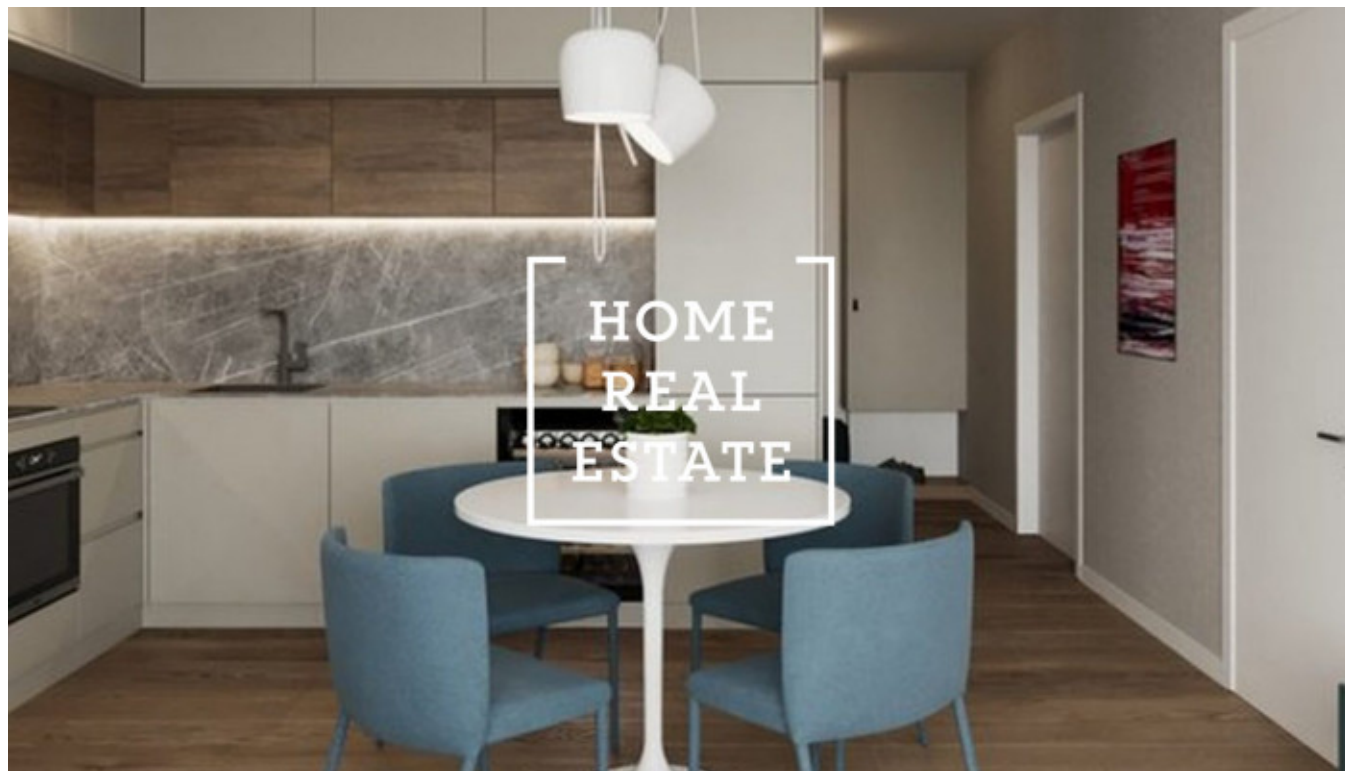

HOME
REAL
ESTATE

Prodej bytu 1+kk, 35 m² - Veselská, Praha 9

«Home Real Estate» ve výhradním zastoupení majitele nabízí k prodeji byt 1+kk, který má umístění v rámci projektu Veselska 3. Mám více než 45 bytů v tomto projektu. Pro více informací neváhejte mě kontaktovat. Nehradíte daň z nabytí nemovitosti 4%, lze financovat hypotečním úvěrem. Byt je s výhodní orientací o velikosti 35,7 m² s balkonem (8,3 m²) se nachází v 6 nadzemním podlaží v cihlové novostavbě projektu "Veselska 3" v ulici Veselska na Praze 9. Předpokládaný termín dokončení na jaře 2020. Centrální částí bytu tvoří obývací pokoj (23,5 m²) s potřebnou komunikací pro připojení kuchyňské linky a vstupem do balkonu (8,3 m²). Předsíň (5,5 m²) s možností umístění vystavení skříní. V koupelně (5,3 m²) je sprchový kout, umývadlo a WC. Projekt Veselska 3 v mnoha směrech splňuje přívlastek výjimečnosti. Zcela jednoznačně nabízí to, co v žádném jiném rezidenčním projektu v Praze nenajdete - lokalitu. Uvedené fotografie jsou ilustrační. Tato lokalita se stává stále více oblíbenější pro jednotlivce, páry i rodiny s dětmi. Ve velmi rychle se rozvíjející části Prahy 9 v nynější době naleznete veškerou občanskou vybavenost, výbornou dopravní dostupnost a přesto je zde klidné bydlení se spoustou vzrostlé zeleně. V blízkosti naleznete řadu základních, mateřských i středních škol, nebo i předškolní zařízení jako Klub Montessori nebo Slunečnice. Dále zde najdete zdravotní střediska s ordinacemi praktických lékařů jak pro děti tak i pro dospělé, zubní ordinace, imunologie, alergologie, neurologie, gynekologie, laboratoře i lékárny. V pěší vzdálenosti je Městský úřad Praha 18 a pošta. V dochozí vzdálenosti je několik restaurací, drobných obchodů a supermarketů jako Lidl, Penny nebo Žabka. Ve vedlejší ulici naleznete i banku či bankomat. V blízkosti je OC Letňany se spoustou obchodů a různých služeb, hypermarket Tesco a Kika nábytek hned vedle. V blízkosti také naleznete nově vybudovaný Lesopark, který je kombinací lesa, zeleně, pěšin pro procházky s dětmi nebo cyklostezky. Aquacentrum Letňany Lagoon, Centrum aktivního životního stylu Blue Orange, Skydive Arena, více než 500 m dlouhá motokárová dráha, Squash Modrý svět, Multikino a mnoho dalšího. Přímo 50 m od Rezidence Veselská se nachází autobusová zastávka, ze které se obyvatelé dostanou autobusem za 5 min. k metru Letňany, trasa C. Rychlé spojení na metro a následně do centra Prahy. Rychlé spojení autem s centrem Prahy a napojení na Pražský okruh. Máte zájem o prohlídku projektu? Stačí vyplnit formulář níže, my Vám zatelefonujeme co nejdříve a domluvíme termín prohlídky projektu, který Vám bude vyhovovat.