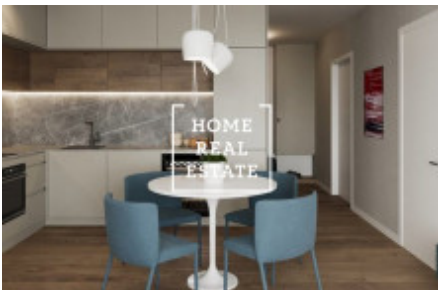

HOME
REAL
ESTATE

Prodej bytu 1+kk, 35 m² - Veselská, Praha 9

«Home Real Estate» ve výhradním zastoupení majitele nabízí k prodeji byt 1+kk, který má umístění v rámci projektu Veselska 3. Mám více než 45 bytů v tomto projektu. Pro více informací neváhejte mě kontaktovat. Nehradíte daň z nabytí nemovitosti 4%, lze financovat hypotečním úvěrem. Byt je s výhodní orientací o velikosti 35,7 m² s balkonem (8,3 m²) se nachází v 6 nadzemním podlaží v cihlové novostavbě projektu "Veselska 3" v ulici Veselska na Praze 9. Předpokládaný termín dokončení na jaře 2020. Centrální částí bytu tvoří obývací pokoj (23,5 m²) s potřebnou komunikací pro připojení kuchyňské linky a vstupem do balkonu (8,3 m²). Předsíň (5,5 m²) s možností umístění vystavení skříní. V koupelně (5,3 m²) je sprchový kout, umývadlo a WC. Projekt Veselska 3 v mnoha směrech splňuje přívlastek výjimečnosti. Zcela jednoznačně nabízí to, co v žádném jiném rezidenčním projektu v Praze nenajdete - lokalitu. Uvedené fotografie jsou ilustrační. Tato lokalita se stává stále více oblíbenější pro jednotlivce, páry i rodiny s dětmi. Ve velmi rychle se rozvíjející části Prahy 9 v nynější době naleznete veškerou občanskou vybavenost, výbornou dopravní dostupnost a přesto je zde klidné bydlení se spoustou vzrostlé zeleně. V blízkosti naleznete řadu základních, mateřských i středních škol, nebo i předškolní zařízení jako Klub Montessori nebo Slunečnice. Dále zde najdete zdravotní střediska s ordinacemi praktických lékařů jak pro děti tak i pro dospělé, zubní ordinace, imunologie, alergologie, neurologie, gynekologie, laboratoře i lékárny. V pěší vzdálenosti je Městský úřad Praha 18 a pošta. V dochozí vzdálenosti je několik restaurací, drobných obchodů a supermarketů jako Lidl, Penny nebo Žabka. Ve vedlejší ulici naleznete i banku či bankomat. V blízkosti je OC Letňany se spoustou obchodů a různých služeb, hypermarket Tesco a Kika nábytek hned vedle. V blízkosti také naleznete nově vybudovaný Lesopark, který je kombinací lesa, zeleně, pěšin pro procházky s dětmi nebo cyklostezky. Aquacentrum Letňany Lagoon, Centrum aktivního životního stylu Blue Orange, Skydive Arena, více než 500 m dlouhá motokárová dráha, Squash Modrý svět, Multikino a mnoho dalšího. Přímo 50 m od Rezidence Veselská se nachází autobusová zastávka, ze které se obyvatelé dostanou autobusem za 5 min. k metru Letňany, trasa C. Rychlé spojení na metro a následně do centra Prahy. Rychlé spojení autem s centrem Prahy a napojení na Pražský okruh. Máte zájem o prohlídku projektu? Stačí vyplnit formulář níže, my Vám zatelefonujeme co nejdříve a domluvíme termín prohlídky projektu, který Vám bude vyhovovat.