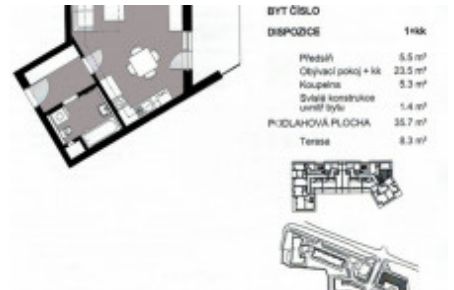

HOME
REAL
ESTATE

Prodej bytu 1+kk, 35 m² - Veselská, Praha 9