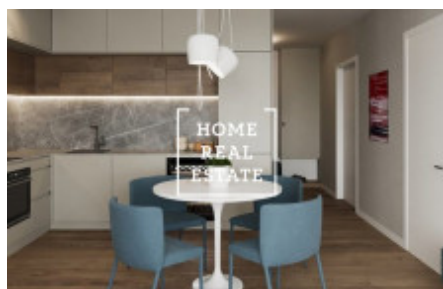

HOME
REAL
ESTATE

Prodej bytu 1+kk, 35 m² - Veselská, Praha 9

«Home Real Estate» ve výhradním zastoupení majitele nabízí k prodeji byt 1+kk, který má umístění v rámci projektu Veselska 3. Mám více než 45 bytů v tomto projektu. Pro více informací neváhejte mě kontaktovat. Nehradíte daň z nabytí nemovitosti 4%, lze financovat hypotečním úvěrem. Byt je s výhodní orientací o velikosti 35,7 m² s balkonem (8,3 m²) se nachází v 6 nadzemním podlaží v cihlové novostavbě projektu "Veselska 3" v ulici Veselska na Praze 9. Předpokládaný termín dokončení na jaře 2020. Centrální částí bytu tvoří obývací pokoj (23,5 m²) s potřebnou komunikací pro připojení kuchyňské linky a vstupem do balkonu (8,3 m²). Předsíň (5,5 m²) s možností umístění vystavení skříní. V koupelně (5,3 m²) je sprchový kout, umývadlo a WC. Projekt Veselska 3 v mnoha směrech splňuje přívlastek výjimečnosti. Zcela jednoznačně nabízí to, co v žádném jiném rezidenčním projektu v Praze nenajdete - lokalitu. Uvedené fotografie jsou ilustrační. Tato lokalita se stává stále více oblíbenější pro jednotlivce, páry i rodiny s dětmi. Ve velmi rychle se rozvíjející části Prahy 9 v nynější době naleznete veškerou občanskou vybavenost, výbornou dopravní dostupnost a přesto je zde klidné bydlení se spoustou vzrostlé zeleně. V blízkosti naleznete řadu základních, mateřských i středních škol, nebo i předškolní zařízení jako Klub Montessori nebo Slunečnice. Dále zde najdete zdravotní střediska s ordinacemi praktických lékařů jak pro děti tak i pro dospělé, zubní ordinace, imunologie, alergologie, neurologie, gynekologie, laboratoře i lékárny. V pěší vzdálenosti je Městský úřad Praha 18 a pošta. V dochozí vzdálenosti je několik restaurací, drobných obchodů a supermarketů jako Lidl, Penny nebo Žabka. Ve vedlejší ulici naleznete i banku či bankomat. V blízkosti je OC Letňany se spoustou obchodů a různých služeb, hypermarket Tesco a Kika nábytek hned vedle. V blízkosti také naleznete nově vybudovaný Lesopark, který je kombinací lesa, zeleně, pěšin pro procházky s dětmi nebo cyklostezky. Aquacentrum Letňany Lagoon, Centrum aktivního životního stylu Blue Orange, Skydive Arena, více než 500 m dlouhá motokárová dráha, Squash Modrý svět, Multikino a mnoho dalšího. Přímo 50 m od Rezidence Veselská se nachází autobusová zastávka, ze které se obyvatelé dostanou autobusem za 5 min. k metru Letňany, trasa C. Rychlé spojení na metro a následně do centra Prahy. Rychlé spojení autem s centrem Prahy a napojení na Pražský okruh. Máte zájem o prohlídku projektu? Stačí vyplnit formulář níže, my Vám zatelefonujeme co nejdříve a domluvíme termín prohlídky projektu, který Vám bude vyhovovat.