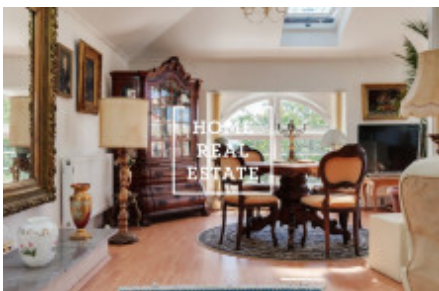

HOME
REAL
ESTATE

Pronájem bytu atypický, 150 m2 - Písečná, Praha 7

«Home Real Estate» nabízí k pronájmu velmi exkluzivní byt, s terasou o velikosti 30m², který se nachází ve velmi vyhledávané lokalitě Praha - Troja. Terasa nabízí naprosto jedinečný výhled na celou Prahu.

Stylový, plně zařízený byt se zámeckým nábytkem ve stylu baroko, se nachází ve 4 nadzemním podlaží luxusní vily, v podkroví.

Vchod do bytu je se speciálním přístupem přes nový bezbariérový výtah, jež je luxusním produktem švédského výrobce, do apartmánu jezdí po stěně domu.

Byt je velmi prosklený s nadměrným osvětlením. Plně vybavená kuchyň, možnost samostatného regulování topení s vlastním kotlem, TV - velkoplošná obrazovka se satelitními programy, internet přes pevnou linku.