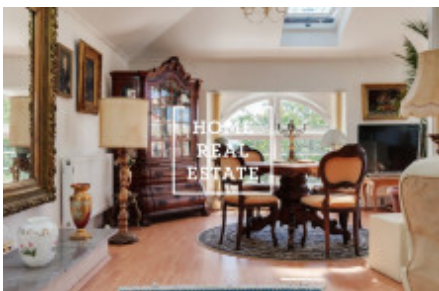

HOME
REAL
ESTATE

Pronájem bytu atypický, 150 m2 - Písečná, Praha 7