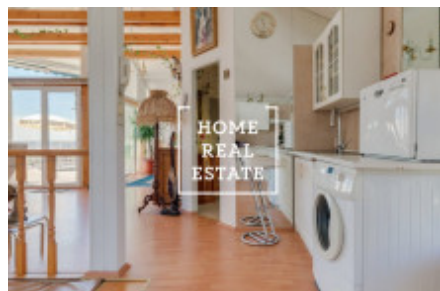

HOME
REAL
ESTATE

Pronájem bytu atypický, 150 m2 - Písečná, Praha 7