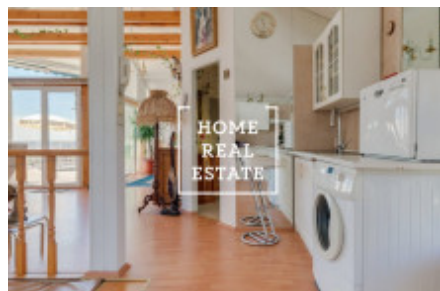

HOME
REAL
ESTATE

Pronájem bytu atypický, 150 m2 - Písečná, Praha 7

«Home Real Estate» nabízí k pronájmu velmi exkluzivní byt, s terasou o velikosti 30m², který se nachází ve velmi vyhledávané lokalitě Praha - Troja. Terasa nabízí naprosto jedinečný výhled na celou Prahu.

Stylový, plně zařízený byt se zámeckým nábytkem ve stylu baroko, se nachází ve 4 nadzemním podlaží luxusní vily, v podkroví.

Vchod do bytu je se speciálním přístupem přes nový bezbariérový výtah, jež je luxusním produktem švédského výrobce, do apartmánu jezdí po stěně domu.

Byt je velmi prosklený s nadměrným osvětlením. Plně vybavená kuchyň, možnost samostatného regulování topení s vlastním kotlem, TV - velkoplošná obrazovka se satelitními programy, internet přes pevnou linku.