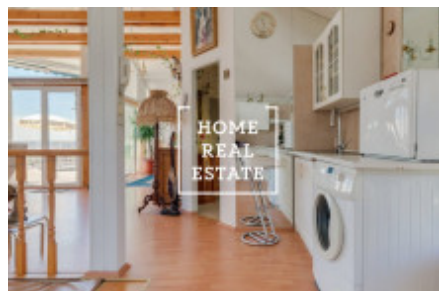

HOME
REAL
ESTATE

Pronájem bytu atypický, 150 m2 - Písečná, Praha 7

«Home Real Estate» nabízí k pronájmu velmi exkluzivní byt, s terasou o velikosti 30m², který se nachází ve velmi vyhledávané lokalitě Praha - Troja. Terasa nabízí naprosto jedinečný výhled na celou Prahu.

Stylový, plně zařízený byt se zámeckým nábytkem ve stylu baroko, se nachází ve 4 nadzemním podlaží luxusní vily, v podkroví.

Vchod do bytu je se speciálním přístupem přes nový bezbariérový výtah, jež je luxusním produktem švédského výrobce, do apartmánu jezdí po stěně domu.

Byt je velmi prosklený s nadměrným osvětlením. Plně vybavená kuchyň, možnost samostatného regulování topení s vlastním kotlem, TV - velkoplošná obrazovka se satelitními programy, internet přes pevnou linku.