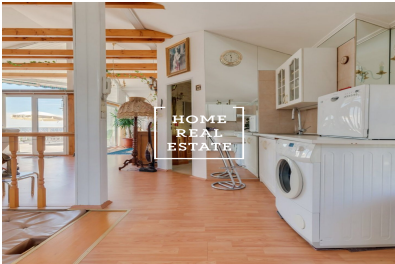

HOME
REAL
ESTATE

Pronájem bytu atypický, 150 m2 - Písečná, Praha 7

**HOME
REAL
ESTATE**

**HOME
REAL
ESTATE**

«Home Real Estate» nabízí k pronájmu velmi exkluzivní byt, s terasou o velikosti 30m², který se nachází ve velmi vyhledávané lokalitě Praha - Troja. Terasa nabízí naprosto jedinečný výhled na celou Prahu.

Byt je velmi prosklený s nadměrným osvětlením. Plně vybavená kuchyň, možnost samostatného regulování topení s vlastním kotlem, TV - velkoplošná obrazovka se satelitními programy, internet přes pevnou linku.