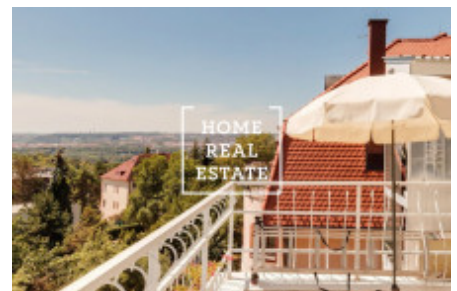

HOME
REAL
ESTATE

Pronájem bytu atypický, 150 m2 - Písečná, Praha 7

«Home Real Estate» nabízí k pronájmu velmi exkluzivní byt, s terasou o velikosti 30m², který se nachází ve velmi vyhledávané lokalitě Praha - Troja. Terasa nabízí naprosto jedinečný výhled na celou Prahu.

Stylový, plně zařízený byt se zámeckým nábytkem ve stylu baroko, se nachází ve 4 nadzemním podlaží luxusní vily, v podkroví.

Vchod do bytu je se speciálním přístupem přes nový bezbariérový výtah, jež je luxusním produktem švédského výrobce, do apartmánu jezdí po stěně domu.