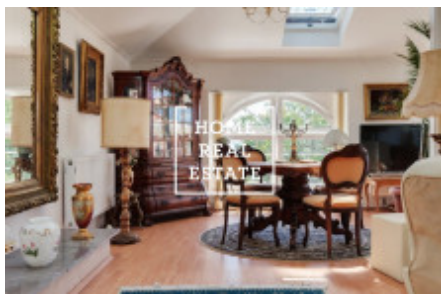

## Pronájem bytu atypický, 150 m2 - Písečná, Praha 7

«Home Real Estate» nabízí k pronájmu velmi exkluzivní byt, s terasou o velikosti 30m<sup>2</sup>, který se nachází ve velmi vyhledávané lokalitě Praha - Troja. Terasa nabízí naprosto jedinečný výhled na celou Prahu.