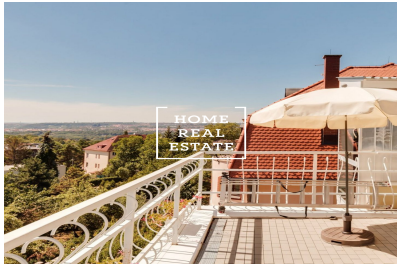

HOME
REAL
ESTATE

Pronájem bytu atypický, 150 m2 - Písečná, Praha 7

**HOME
REAL
ESTATE**

**HOME
REAL
ESTATE**

«Home Real Estate» nabízí k pronájmu velmi exkluzivní byt, s terasou o velikosti 30m², který se nachází ve velmi vyhledávané lokalitě Praha - Troja. Terasa nabízí naprosto jedinečný výhled na celou Prahu.

Stylový, plně zařízený byt se zámeckým nábytkem ve stylu baroko, se nachází ve 4 nadzemním podlaží luxusní vily, v podkroví.

Vchod do bytu je se speciálním přístupem přes nový bezbariérový výtah, jež je luxusním produktem švédského výrobce, do apartmánu jezdí po stěně domu.