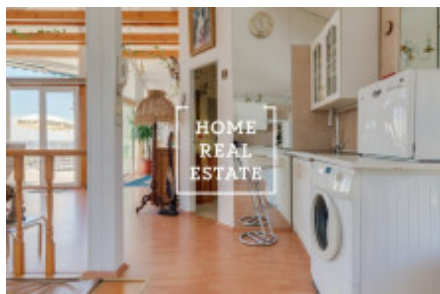

HOME
REAL
ESTATE

Pronájem bytu atypický, 150 m2 - Písečná, Praha 7