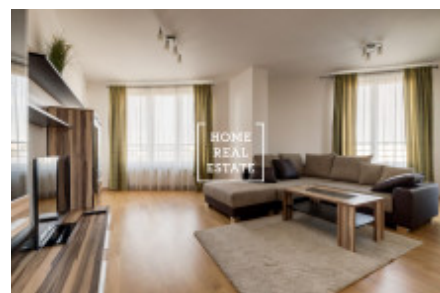

# Pronájem bytu 3+kk, 93 m<sup>2</sup> - Tlumačovská , Praha 5

«Home Real Estate» nabízí k pronajmu byt 3+kk o velikosti 88 m<sup>2</sup> s balkonem (5 m<sup>2</sup>), který se nachází v rezidenci "Prague Towers" ve vyhledávané a rychlé rozvíjecí lokalitě Praha 5 - Stodůlky. Stylový a kompletně zařízený byt se nachází ve 3. nadzemním podlaží novostavby. Interier bytu tvoří obývací pokoj s přístupem na balkon a jídelním místem s moderní kuchyňskou linkou: s keramickou varnou deskou, vestavěnou troubou, lednicí, digestoří, myčkou, konvicí a mikrovlnkou. V relaxační zóně se nachází pohodlná sedačka a TV. Dále k bytu patří dvě neprůchozí ložnice, vybavena postelí, TV, skříní. Koupelna je vybavená vanou, umyvadlem, pračkou a samostatné WC. V bytě je také komora. Všude jsou položeny kvalitní podlahy - parkety a dlažba.