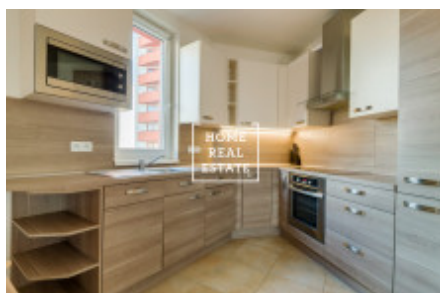

# Pronájem bytu 3+kk, 93 m<sup>2</sup> - Tlumačovská , Praha 5

«Home Real Estate» nabízí k pronajmu byt 3+kk o velikosti 88 m<sup>2</sup> s balkonem (5 m<sup>2</sup>), který se nachází v rezidenci "Prague Towers" ve vyhledávané a rychlé rozvíjecí lokalitě Praha 5 - Stodůlky. Stylový a kompletně zařízený byt se nachází ve 3. nadzemním podlaží novostavby. Interier bytu tvoří obývací pokoj s přístupem na balkon a jídelním místem s moderní kuchyňskou linkou: s keramickou varnou deskou, vestavěnou troubou, lednicí, digestoří, myčkou, konvicí a mikrovlnkou. V relaxační zóně se nachází pohodlná sedačka a TV. Dále k bytu patří dvě neprůchozí ložnice, vybavena postelí, TV, skříní. Koupelna je vybavená vanou, umyvadlem, pračkou a samostatné WC. V bytě je také komora. Všude jsou položeny kvalitní podlahy - parkety a dlažba.