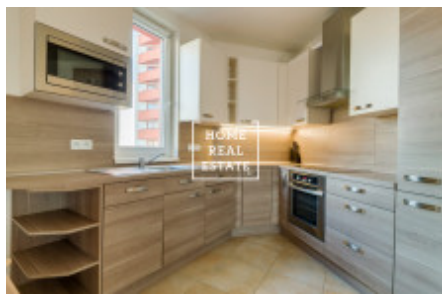

# Pronájem bytu 3+kk, 93 m<sup>2</sup> - Tlumačovská , Praha 5

«Home Real Estate» nabízí k pronajmu byt 3+kk o velikosti 88 m<sup>2</sup> s balkonem (5 m<sup>2</sup>), který se nachází v rezidenci "Prague Towers" ve vyhledávané a rychlé rozvíjecí lokalitě Praha 5 - Stodůlky. Stylový a kompletně zařízený byt se nachází ve 3. nadzemním podlaží novostavby. Interier bytu tvoří obývací pokoj s přístupem na balkon a jídelním místem s moderní kuchyňskou linkou: s keramickou varnou deskou, vestavěnou troubou, lednicí, digestoří, myčkou, konvicí a mikrovlnkou. V relaxační zóně se nachází pohodlná sedačka a TV. Dále k bytu patří dvě neprůchozí ložnice, vybavena postelí, TV, skříní. Koupelna je vybavená vanou, umyvadlem, pračkou a samostatné WC. V bytě je také komora. Všude jsou položeny kvalitní podlahy - parkety a dlažba.