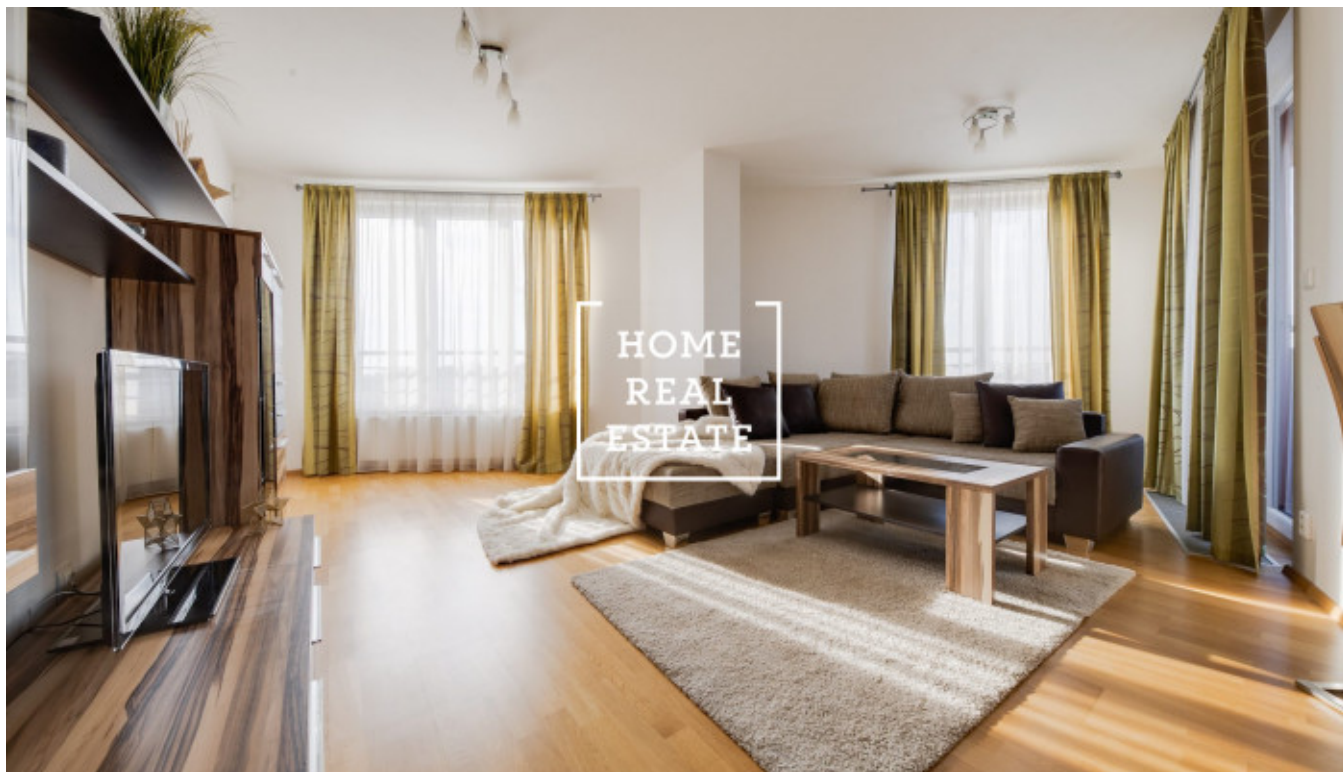

# Pronájem bytu 3+kk, 93 m<sup>2</sup> - Tlumačovská , Praha 5

«Home Real Estate» nabízí k pronajmu byt 3+kk o velikosti 88 m<sup>2</sup> s balkonem (5 m<sup>2</sup>), který se nachází v rezidenci "Prague Towers" ve vyhledávané a rychlé rozvíjecí lokalitě Praha 5 - Stodůlky. Stylový a kompletně zařízený byt se nachází ve 3. nadzemním podlaží novostavby. Interier bytu tvoří obývací pokoj s přístupem na balkon a jídelním místem s moderní kuchyňskou linkou: s keramickou varnou deskou, vestavěnou troubou, lednicí, digestoří, myčkou, konvicí a mikrovlnkou. V relaxační zóně se nachází pohodlná sedačka a TV. Dále k bytu patří dvě neprůchozí ložnice, vybavena postelí, TV, skříní. Koupelna je vybavená vanou, umyvadlem, pračkou a samostatné WC. V bytě je také komora. Všude jsou položeny kvalitní podlahy - parkety a dlažba.