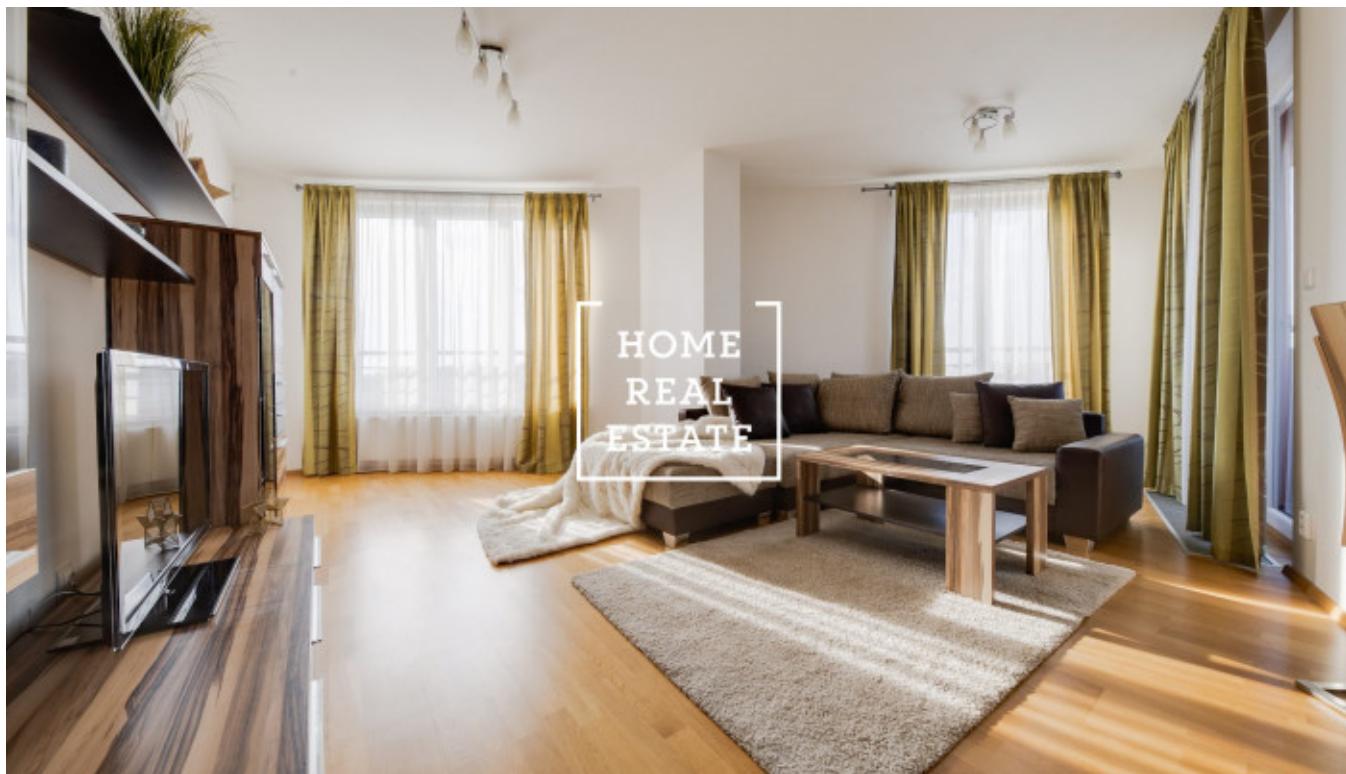

# Pronájem bytu 3+kk, 93 m<sup>2</sup> - Tlumačovská , Praha 5

«Home Real Estate» nabízí k pronajmu byt 3+kk o velikosti 88 m<sup>2</sup> s balkonem (5 m<sup>2</sup>), který se nachází v rezidenci "Prague Towers" ve vyhledávané a rychlé rozvíjecí lokalitě Praha 5 - Stodůlky. Stylový a kompletně zařízený byt se nachází ve 3. nadzemním podlaží novostavby. Interier bytu tvoří obývací pokoj s přístupem na balkon a jídelním místem s moderní kuchyňskou linkou: s keramickou varnou deskou, vestavěnou troubou, lednicí, digestoří, myčkou, konvicí a mikrovlnkou. V relaxační zóně se nachází pohodlná sedačka a TV. Dále k bytu patří dvě neprůchozí ložnice, vybavena postelí, TV, skříní. Koupelna je vybavená vanou, umyvadlem, pračkou a samostatné WC. V bytě je také komora. Všude jsou položeny kvalitní podlahy - parkety a dlažba.