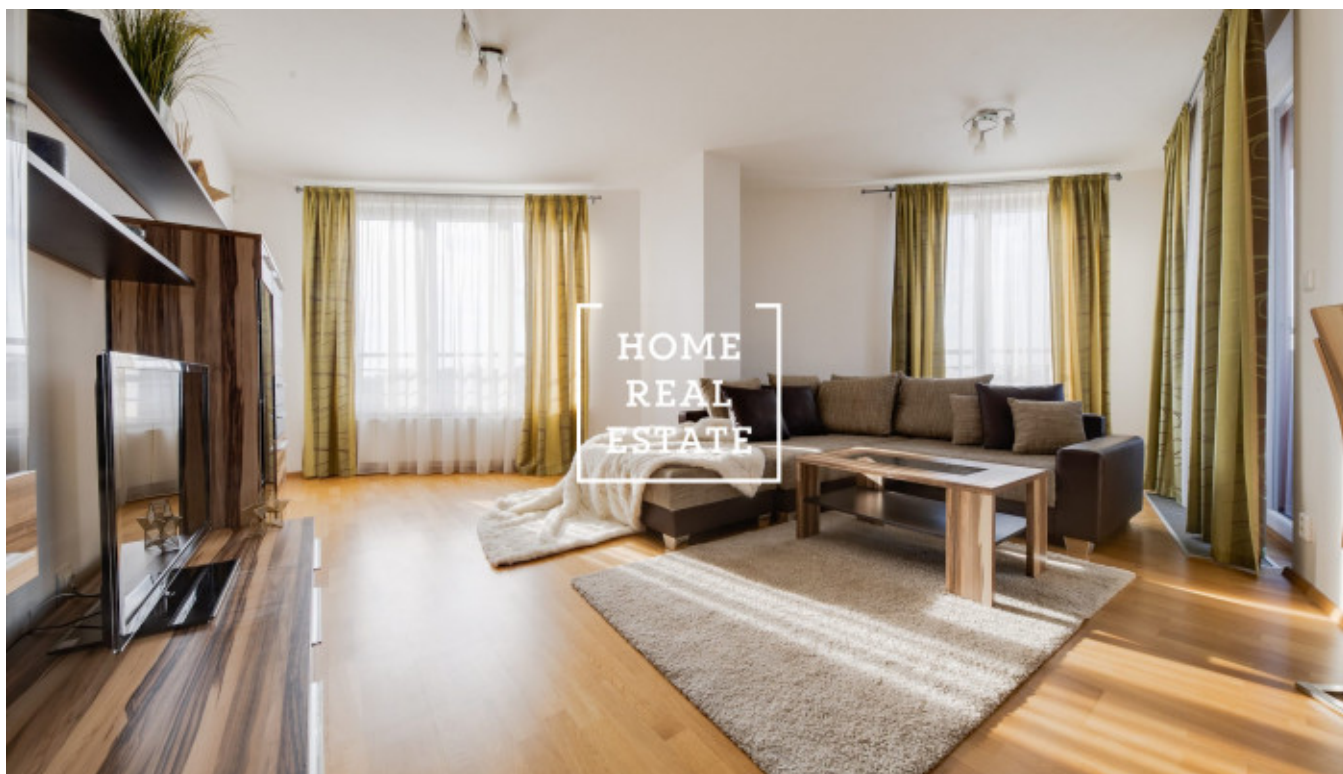

# Pronájem bytu 3+kk, 93 m<sup>2</sup> - Tlumačovská , Praha 5

«Home Real Estate» nabízí k pronajmu byt 3+kk o velikosti 88 m<sup>2</sup> s balkonem (5 m<sup>2</sup>), který se nachází v rezidenci "Prague Towers" ve vyhledávané a rychlé rozvíjecí lokalitě Praha 5 - Stodůlky. Stylový a kompletně zařízený byt se nachází ve 3. nadzemním podlaží novostavby. Interier bytu tvoří obývací pokoj s přístupem na balkon a jídelním místem s moderní kuchyňskou linkou: s keramickou varnou deskou, vestavěnou troubou, lednicí, digestoří, myčkou, konvicí a mikrovlnkou. V relaxační zóně se nachází pohodlná sedačka a TV. Dále k bytu patří dvě neprůchozí ložnice, vybavena postelí, TV, skříní. Koupelna je vybavená vanou, umyvadlem, pračkou a samostatné WC. V bytě je také komora. Všude jsou položeny kvalitní podlahy - parkety a dlažba.