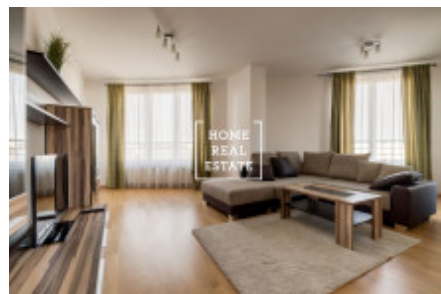

# Pronájem bytu 3+kk, 93 m<sup>2</sup> - Tlumačovská , Praha 5

«Home Real Estate» nabízí k pronajmu byt 3+kk o velikosti 88 m<sup>2</sup> s balkonem (5 m<sup>2</sup>), který se nachází v rezidenci "Prague Towers" ve vyhledávané a rychlé rozvíjecí lokalitě Praha 5 - Stodůlky. Stylový a kompletně zařízený byt se nachází ve 3. nadzemním podlaží novostavby. Interier bytu tvoří obývací pokoj s přístupem na balkon a jídelním místem s moderní kuchyňskou linkou: s keramickou varnou deskou, vestavěnou troubou, lednicí, digestoří, myčkou, konvicí a mikrovlnkou. V relaxační zóně se nachází pohodlná sedačka a TV. Dále k bytu patří dvě neprůchozí ložnice, vybavena postelí, TV, skříní. Koupelna je vybavená vanou, umyvadlem, pračkou a samostatné WC. V bytě je také komora. Všude jsou položeny kvalitní podlahy - parkety a dlažba.