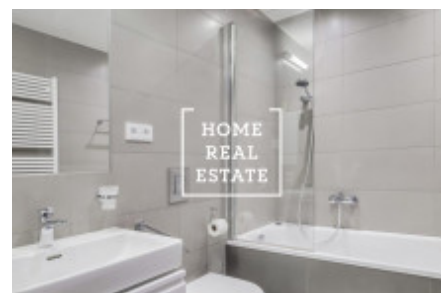

HOME
REAL
ESTATE

Pronájem bytu 1+kk, 48 m² - Donská, Praha 10