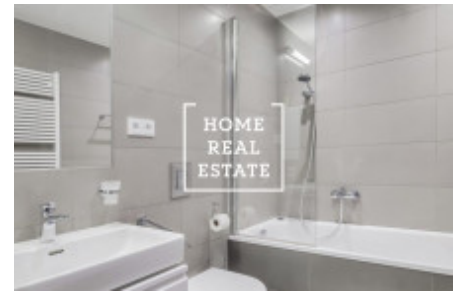

HOME
REAL
ESTATE

Pronájem bytu 1+kk, 48 m² - Donská, Praha 10

ID	30121
Nabídka	Pronájem
Skupina	1+kk
Zařízený	Zařízeno
Vlastnictví	Osobní
Užitná plocha	48 m ²
Město	Praha
Okres	Praha 10
Městská část	Vršovice