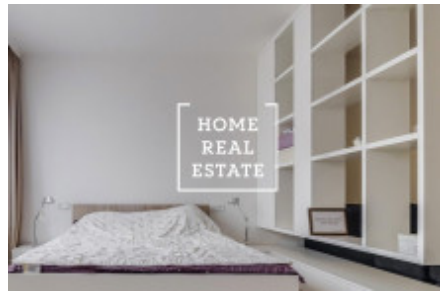

HOME
REAL
ESTATE

Pronájem bytu 1+kk, 48 m² - Donská, Praha 10

ID	30121
Nabídka	Pronájem
Skupina	1+kk
Zařízený	Zařízeno
Vlastnictví	Osobní
Užitná plocha	48 m ²
Město	Praha
Okres	Praha 10
Městská část	Vršovice