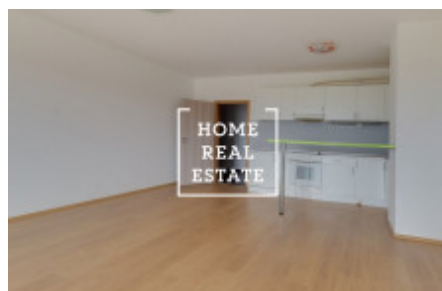

Pronájem bytu 1+kk, 50 m² - Tupolevova, Praha 9