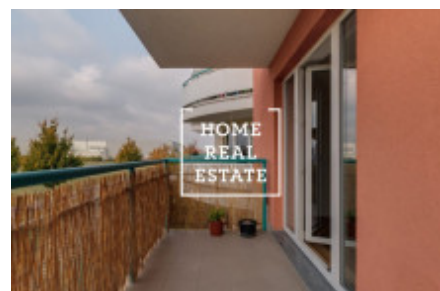

## Pronájem bytu 1+kk, 50 m<sup>2</sup> - Tupolevova, Praha 9

"Home Real Estate" exkluzivně nabízí k pronajmu byt 1+kk o velikosti 50,47 m<sup>2</sup> + balkon 9,17 m<sup>2</sup> na Praze 9 - Letňany v projektu "Rezidence Tupolevova II".

Částečně zařízený byt se nachází ve 2. nadzemním podlaží sedmipatrové novostavby.

Byt je velmi prostorný a zajímavé dispozičně řešen. Obývací pokoj je z kuchyňskou linkou a vstupem do balkonu.

Koupelna s vanou, umyvadlem a WC.

V blízkosti leží aqua centrum, zimní stadion, výstaviště, fitness, ale také například škola, školka a poliklinika. Zároveň lokalita nabízí množství zeleně, která poskytuje obyvatelům dostatečný prostor pro relaxaci a aktivní trávení volného času.