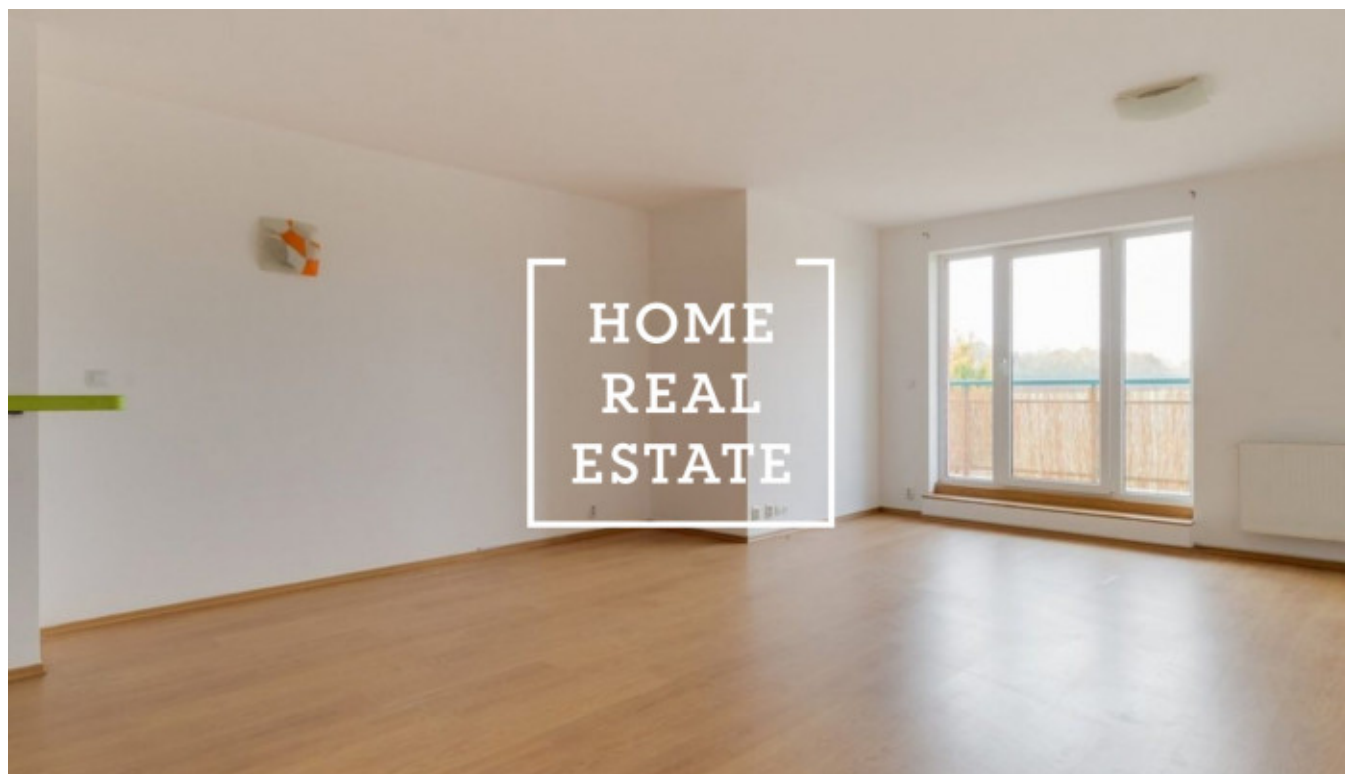

# Pronájem bytu 1+kk, 50 m<sup>2</sup> - Tupolevova, Praha 9

"Home Real Estate" exkluzivně nabízí k pronajmu byt 1+kk o velikosti 50,47 m<sup>2</sup> + balkon 9,17 m<sup>2</sup> na Praze 9 - Letňany v projektu "Rezidence Tupolevova II".

Částečně zařízený byt se nachází ve 2. nadzemním podlaží sedmipatrové novostavby.

Byt je velmi prostorný a zajímavé dispozičně řešen. Obývací pokoj je z kuchyňskou linkou a vstupem do balkonu.

Koupelna s vanou, umyvadlem a WC.