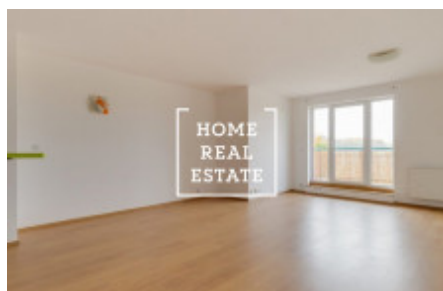

Pronájem bytu 1+kk, 50 m² - Tupolevova, Praha 9