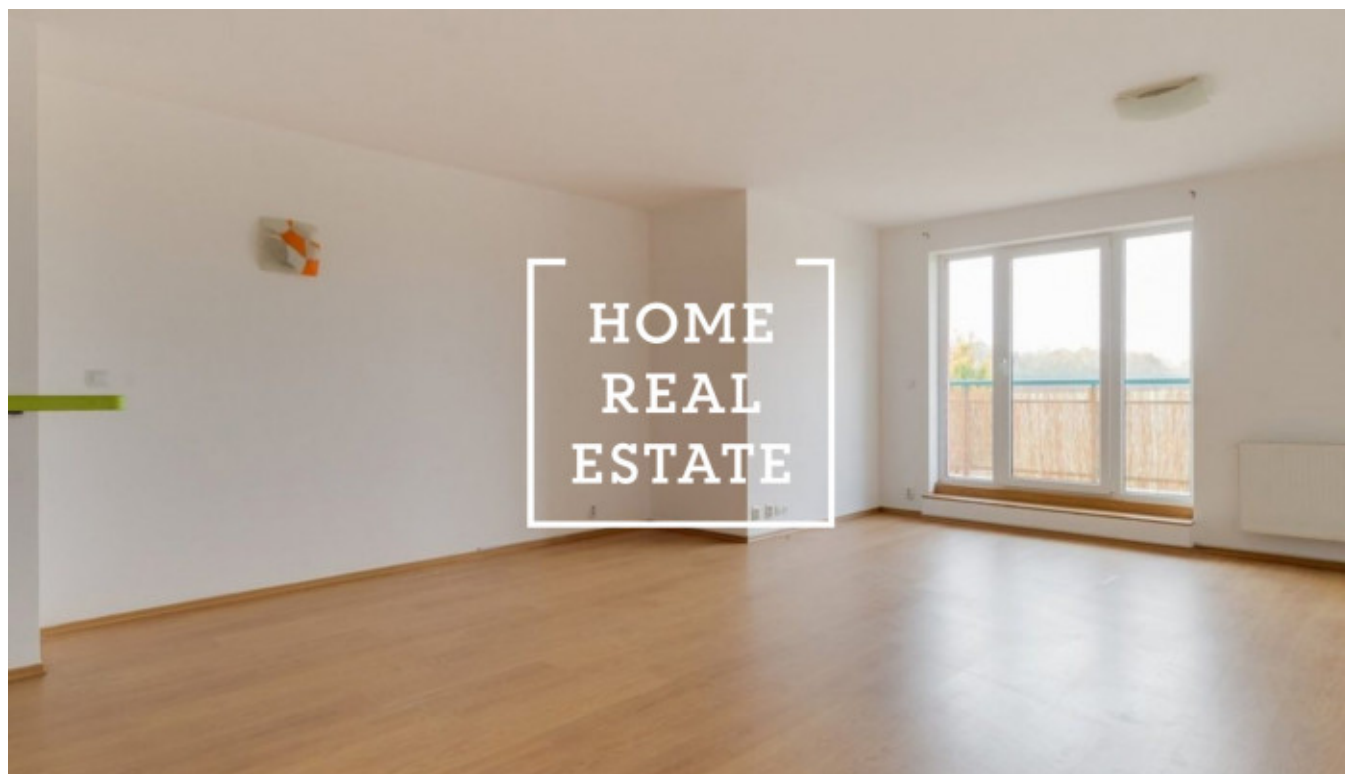

## Pronájem bytu 1+kk, 50 m<sup>2</sup> - Tupolevova, Praha 9

"Home Real Estate" exkluzivně nabízí k pronajmu byt 1+kk o velikosti 50,47 m<sup>2</sup> + balkon 9,17 m<sup>2</sup> na Praze 9 - Letňany v projektu "Rezidence Tupolevova II".

Částečně zařízený byt se nachází ve 2. nadzemním podlaží sedmipatrové novostavby.

Byt je velmi prostorný a zajímavé dispozičně řešen. Obývací pokoj je z kuchyňskou linkou a vstupem do balkonu.

Koupelna s vanou, umyvadlem a WC.