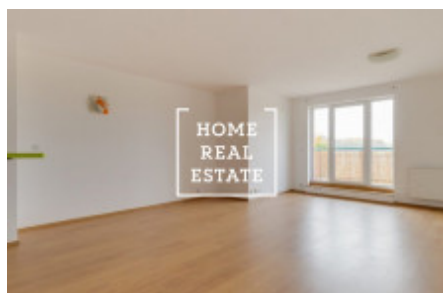

Pronájem bytu 1+kk, 50 m² - Tupolevova, Praha 9