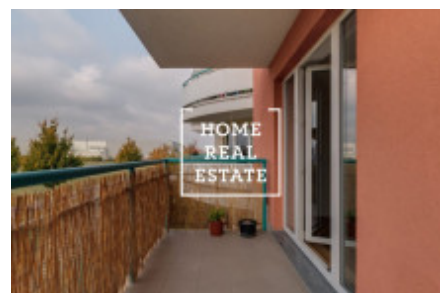

## Pronájem bytu 1+kk, 50 m<sup>2</sup> - Tupolevova, Praha 9

"Home Real Estate" exkluzivně nabízí k pronajmu byt 1+kk o velikosti 50,47 m<sup>2</sup> + balkon 9,17 m<sup>2</sup> na Praze 9 - Letňany v projektu "Rezidence Tupolevova II".

Částečně zařízený byt se nachází ve 2. nadzemním podlaží sedmipatrové novostavby.

Byt je velmi prostorný a zajímavé dispozičně řešen. Obývací pokoj je z kuchyňskou linkou a vstupem do balkonu.

Koupelna s vanou, umyvadlem a WC.

V blízkosti leží aqua centrum, zimní stadion, výstaviště, fitness, ale také například škola, školka a poliklinika. Zároveň lokalita nabízí množství zeleně, která poskytuje obyvatelům dostatečný prostor pro relaxaci a aktivní trávení volného času.