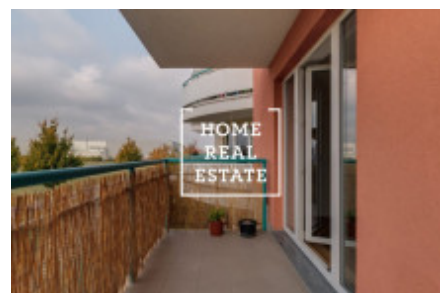

# Pronájem bytu 1+kk, 50 m<sup>2</sup> - Tupolevova, Praha 9

"Home Real Estate" exkluzivně nabízí k pronajmu byt 1+kk o velikosti 50,47 m<sup>2</sup> + balkon 9,17 m<sup>2</sup> na Praze 9 - Letňany v projektu "Rezidence Tupolevova II".

Částečně zařízený byt se nachází ve 2. nadzemním podlaží sedmipatrové novostavby.

Byt je velmi prostorný a zajímavé dispozičně řešen. Obývací pokoj je z kuchyňskou linkou a vstupem do balkonu.

Koupelna s vanou, umyvadlem a WC.

V blízkosti leží aqua centrum, zimní stadion, výstaviště, fitness, ale také například škola, školka a poliklinika. Zároveň lokalita nabízí množství zeleně, která poskytuje obyvatelům dostatečný prostor pro relaxaci a aktivní trávení volného času.