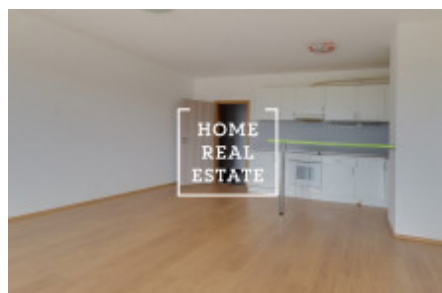

Pronájem bytu 1+kk, 50 m² - Tupolevova, Praha 9