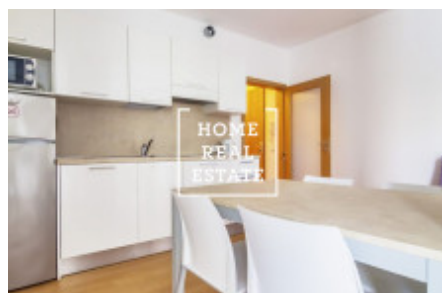

HOME
REAL
ESTATE

Pronájem bytu 1+kk, 35 m² - U Sluncové, Praha 8

ID	30059
Nabídka	Pronájem
Skupina	1+kk
Zařízený	Zařízeno
Lokalita	U Sluncové 664/1a, 186 00 Praha 8-Karlín, Česko
Vlastnictví	Osobní
Užitná plocha	35 m ²
Parkování	Ano
Město	Praha
Okres	Praha 8
Městská část	Karlín