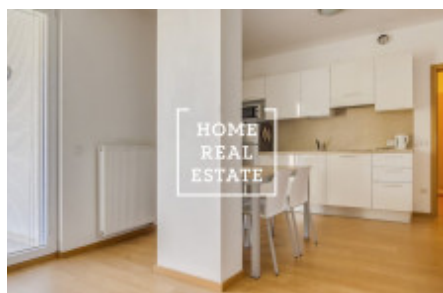

HOME
REAL
ESTATE

Pronájem bytu 1+kk, 35 m² - U Sluncové, Praha 8

ID	30059
Nabídka	Pronájem
Skupina	1+kk
Zařízený	Zařízeno
Lokalita	U Sluncové 664/1a, 186 00 Praha 8-Karlín, Česko
Vlastnictví	Osobní
Užitná plocha	35 m ²
Parkování	Ano
Město	Praha
Okres	Praha 8
Městská část	Karlín