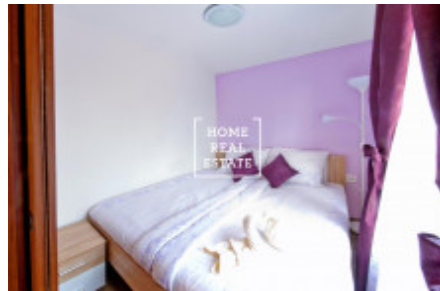

HOME
REAL
ESTATE

Pronájem bytu 2+kk, 32 m² - Za Poříčskou bránou, Praha 8

ID
Nabídka
Skupina
Lokalita
Vlastnictví
Užitná plocha
Parkování
Město
Okres
Městská část

[30050](#)
Pronájem
2+kk
Za Poříčskou bránou 20, Praha 8-
Karlín, Česko
Osobní
32 m²
Ano
[Praha](#)
[Praha 8](#)
[Karlín](#)