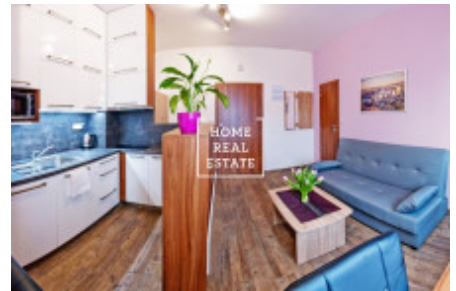

HOME
REAL
ESTATE

Pronájem bytu 2+kk, 32 m² - Za Poříčskou bránou, Praha 8

ID
Nabídka
Skupina
Lokalita
Vlastnictví
Užitná plocha
Parkování
Město
Okres
Městská část

[30050](#)
Pronájem
2+kk
Za Poříčskou bránou 20, Praha 8-
Karlín, Česko
Osobní
32 m²
Ano
[Praha](#)
[Praha 8](#)
[Karlín](#)