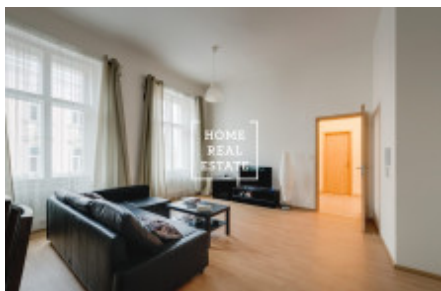

HOME
REAL
ESTATE

Pronájem bytu 2+kk, 63 m² - Světova, Praha 8

Společnost «Home Real Estate» exkluzivně nabízí k pronájmu bytovou jednotku 2+kk o velikosti 63 m², která se nachází v krásném činžovním domě po rekonstrukci v docházkové vzdálenosti od metro B "Palmovka"

Kompletně zařízený byt 2+kk se nachází v 2 NP reprezentativního domu na ul. Světová.

Byt je plný světla, vzdušný a prostorný. Skládá se z menší chodby, obývacího pokoje s rohovou pohovkou, TV a kuchyňským koutem. Ložnice s dvojlůžkem a skříní. Všude jsou položeny kvalitní podlahy a dlažba. Koupelna je vybavena vanou.