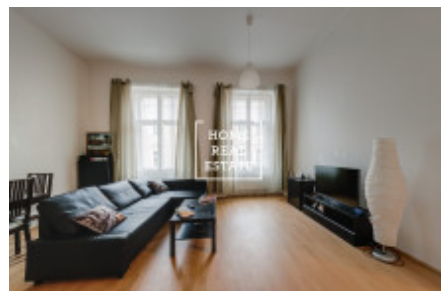

HOME
REAL
ESTATE

Pronájem bytu 2+kk, 63 m² - Světova, Praha 8