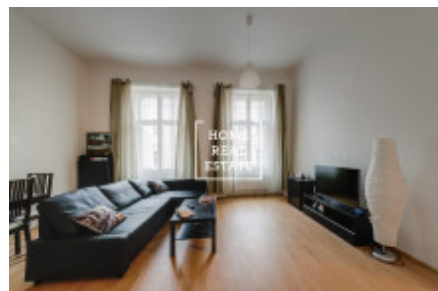

HOME
REAL
ESTATE

Pronájem bytu 2+kk, 63 m² - Světova, Praha 8