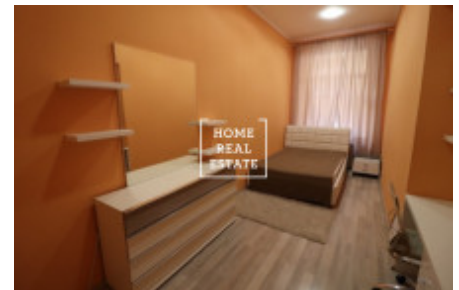

HOME
REAL
ESTATE

Pronájem bytu 2+1, 55 m² - Lípová, Praha 1

ID
Nabídka
Skupina
Zařízený
Lokalita
Vlastnictví
Užitná plocha
Město
Okres
Městská část

[30045](#)
Pronájem
2+1
Zařízeno
Lípová 20, Nové Město, Česko
Osobní
55 m²
[Praha](#)
[Praha 1](#)
[Nové Město](#)