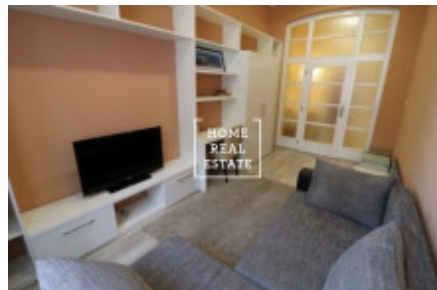

HOME
REAL
ESTATE

Pronájem bytu 2+1, 55 m² - Lípová, Praha 1

ID
Nabídka
Skupina
Zařízený
Lokalita
Vlastnictví
Užitná plocha
Město
Okres
Městská část

[30045](#)
Pronájem
2+1
Zařízeno
Lípová 20, Nové Město, Česko
Osobní
55 m²
[Praha](#)
[Praha 1](#)
[Nové Město](#)