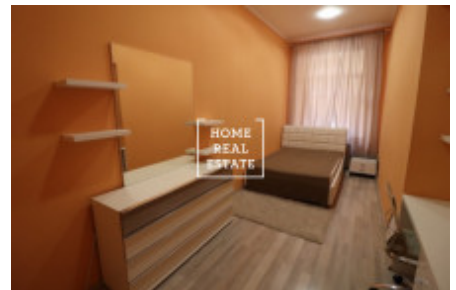

HOME
REAL
ESTATE

Pronájem bytu 2+1, 55 m² - Lípová, Praha 1

K pronajmu krásný, plně zařízený byt 2+1, 55 m², patro 2, výtah, cihla
Jen p pár minut od stanice tram Štěpánská, metro I.P.Pavlova 4 min pěšky
Byt prošel kompletní rekonstrukcí, ma plně zařízenou kuchyňskou linku
Obývací pokoj, s prostornou ložnici, toaletu s sprchovou kabinou a pračkou.
K dispozici od 31.01.2019. Nájem 23000kč, poplatky 3500kč, převod elektřiny (500kč), bez zvíře.

ID	30045	Nabídka	Pronájem
Skupina	2+1	Zařízený	Zařízeno
Lokalita	Lípová 20, Nové Město, Česko	Vlastnictví	Osobní
Užitná plocha	55 m ²	Město	Praha
Okres	Praha 1	Městská část	Nové Město
Stav	Realizováno		