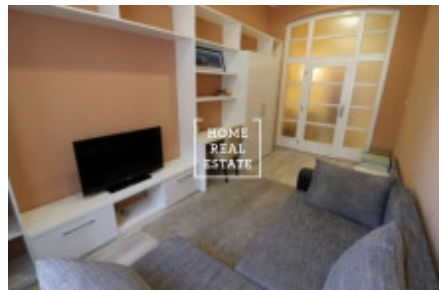

HOME
REAL
ESTATE

Pronájem bytu 2+1, 55 m² - Lípová, Praha 1

K pronajmu krásný, plně zařízený byt 2+1, 55 m², patro 2, výtah, cihla
Jen p pár minut od stanice tram Štěpánská, metro I.P.Pavlova 4 min pěšky
Byt prošel kompletní rekonstrukcí, ma plně zařízenou kuchyňskou linku
Obývací pokoj, s prostornou ložnici, toaletu s sprchovou kabinou a pračkou.
K dispozici od 31.01.2019. Nájem 23000kč, poplatky 3500kč, převod elektřiny (500kč), bez zvíře.

ID	30045	Nabídka	Pronájem
Skupina	2+1	Zařízený	Zařízeno
Lokalita	Lípová 20, Nové Město, Česko	Vlastnictví	Osobní
Užitná plocha	55 m ²	Město	Praha
Okres	Praha 1	Městská část	Nové Město
Stav	Realizováno		