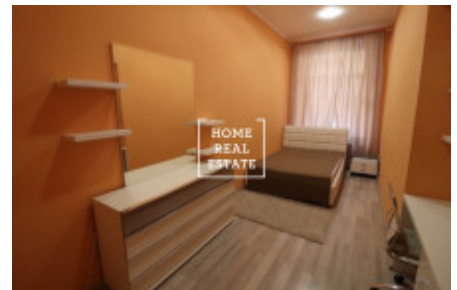

HOME
REAL
ESTATE

Pronájem bytu 2+1, 55 m² - Lípová, Praha 1

K pronajmu krásný, plně zařízený byt 2+1, 55 m², patro 2, výtah, cihla
Jen p pár minut od stanice tram Štěpánská, metro I.P.Pavlova 4 min pěšky
Byt prošel kompletní rekonstrukcí, ma plně zařízenou kuchyňskou linku
Obývací pokoj, s prostornou ložnici, toaletu s sprchovou kabinou a pračkou.
K dispozici od 31.01.2019. Nájem 23000kč, poplatky 3500kč, převod elektřiny (500kč), bez zvíře.

ID	30045	Nabídka	Pronájem
Skupina	2+1	Zařízený	Zařízeno
Lokalita	Lípová 20, Nové Město, Česko	Vlastnictví	Osobní
Užitná plocha	55 m ²	Město	Praha
Okres	Praha 1	Městská část	Nové Město
Stav	Realizováno		