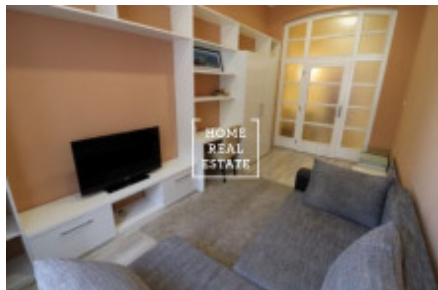

HOME
REAL
ESTATE

Pronájem bytu 2+1, 55 m2 - Lípová, Praha 1

K pronajmu krásný, plně zařízený byt 2+1, 55 m², patro 2, výtah, cihla
Jen p pár minut od stanice tram Štěpánská, metro I.P.Pavlova 4 min pěšky
Byt prošel kompletní rekonstrukcí, ma plně zařízenou kuchyňskou linku
Obývací pokoj, s prostornou ložnici, toaletu s sprchovou kabinou a pračkou.
K dispozici od 31.01.2019. Nájem 23000kč, poplatky 3500kč, převod elektřiny (500kč), bez zvíře.

ID	30045	Nabídka	Pronájem
Skupina	2+1	Zařízený	Zařízeno
Lokalita	Lípová 20, Nové Město, Česko	Vlastnictví	Osobní
Užitná plocha	55 m ²	Město	Praha
Okres	Praha 1	Městská část	Nové Město
Stav	Realizováno		