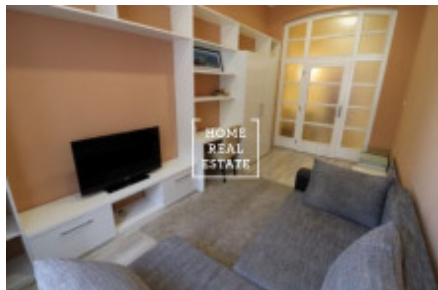

HOME
REAL
ESTATE

Pronájem bytu 2+1, 55 m² - Lípová, Praha 1

K pronajmu krásný, plně zařízený byt 2+1, 55 m², patro 2, výtah, cihla
Jen p pár minut od stanice tram Štěpánská, metro I.P.Pavlova 4 min pěšky
Byt prošel kompletní rekonstrukcí, ma plně zařízenou kuchyňskou linku
Obývací pokoj, s prostornou ložnici, toaletu s sprchovou kabinou a pračkou.
K dispozici od 31.01.2019. Nájem 23000kč, poplatky 3500kč, převod elektřiny (500kč), bez zvíře.

ID	30045	Nabídka	Pronájem
Skupina	2+1	Zařízený	Zařízeno
Lokalita	Lípová 20, Nové Město, Česko	Vlastnictví	Osobní
Užitná plocha	55 m ²	Město	Praha
Okres	Praha 1	Městská část	Nové Město
Stav	Realizováno		