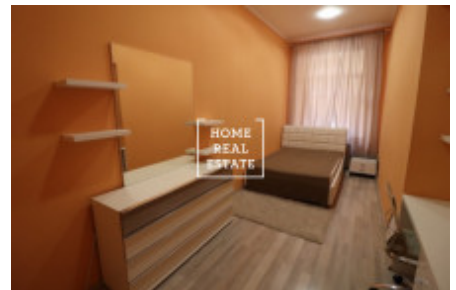

HOME
REAL
ESTATE

Pronájem bytu 2+1, 55 m2 - Lípová, Praha 1

K pronajmu krásný, plně zařízený byt 2+1, 55 m², patro 2, výtah, cihla
Jen p pár minut od stanice tram Štěpánská, metro I.P.Pavlova 4 min pěšky
Byt prošel kompletní rekonstrukcí, ma plně zařízenou kuchyňskou linku
Obývací pokoj, s prostornou ložnici, toaletu s sprchovou kabinou a pračkou.
K dispozici od 31.01.2019. Nájem 23000kč, poplatky 3500kč, převod elektřiny (500kč), bez zvíře.

ID	30045	Nabídka	Pronájem
Skupina	2+1	Zařízený	Zařízeno
Lokalita	Lípová 20, Nové Město, Česko	Vlastnictví	Osobní
Užitná plocha	55 m ²	Město	Praha
Okres	Praha 1	Městská část	Nové Město
Stav	Realizováno		