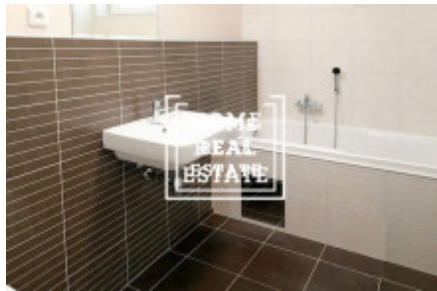

HOME
REAL
ESTATE

Pronájem bytu 1+kk, 34 m² - Podolská, Praha 4

ID
Nabídka
Skupina
Vlastnictví
Užitná plocha
Město
Okres
Městská část

[30041](#)
Pronájem
1+kk
Osobní
34 m²
[Praha](#)
[Praha 4](#)
[Braník](#)