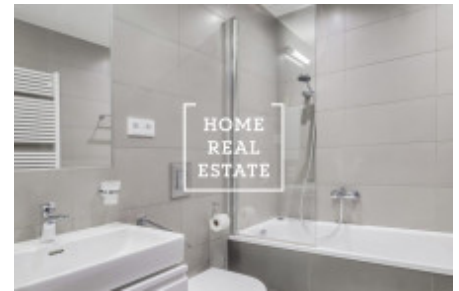

HOME
REAL
ESTATE

Pronájem bytu 1+kk, 48 m² - Donská, Praha 10