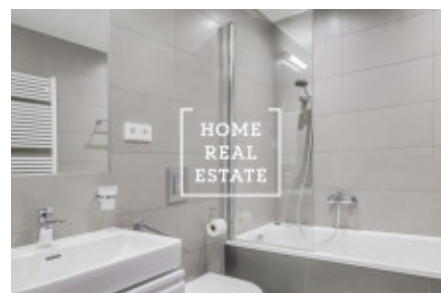

HOME
REAL
ESTATE

Pronájem bytu 1+kk, 48 m² - Rybalkova, Praha 1

ID	30032
Nabídka	Pronájem
Skupina	1+kk
Zařízený	Zařízeno
Vlastnictví	Osobní
Užitná plocha	48 m ²
Město	Praha
Okres	Praha 1
Městská část	Vinohrady