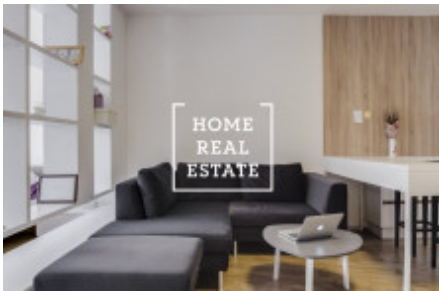

HOME
REAL
ESTATE

Pronájem bytu 1+kk, 48 m² - Rybalkova, Praha 1

«Home Real Estate» exkluzivně nabízí k pronájmu luxusní bytovou jednotku 1+kk o velikosti 48 m², která se nachází v Rezidenci Donská ve vyhledávané lokalitě Praha 2 - Vinohrady.