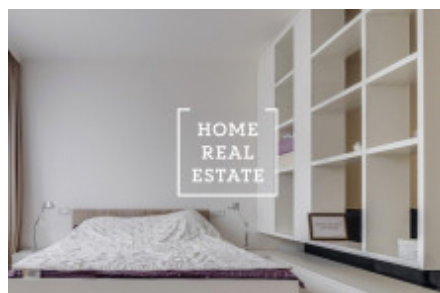

HOME
REAL
ESTATE

Pronájem bytu 1+kk, 48 m² - Rybalkova, Praha 1

«Home Real Estate» exkluzivně nabízí k pronájmu luxusní bytovou jednotku 1+kk o velikosti 48 m², která se nachází v Rezidenci Donská ve vyhledávané lokalitě Praha 2 - Vinohrady.