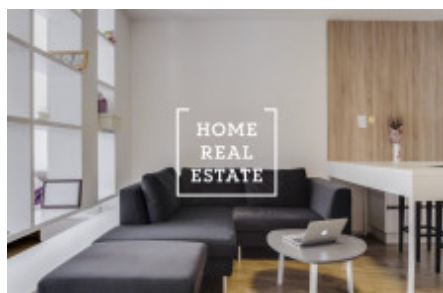

HOME
REAL
ESTATE

Pronájem bytu 1+kk, 48 m² - Rybalkova, Praha 1

«Home Real Estate» exkluzivně nabízí k pronájmu luxusní bytovou jednotku 1+kk o velikosti 48 m², která se nachází v Rezidenci Donská ve vyhledávané lokalitě Praha 2 - Vinohrady.