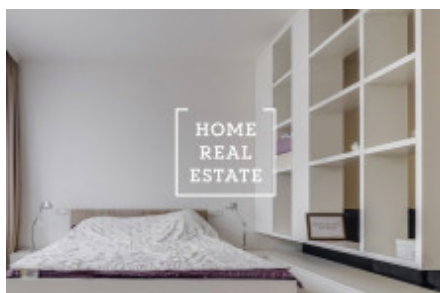

HOME
REAL
ESTATE

Pronájem bytu 1+kk, 48 m² - Rybalkova, Praha 1

ID	30032
Nabídka	Pronájem
Skupina	1+kk
Zařízený	Zařízeno
Vlastnictví	Osobní
Užitná plocha	48 m ²
Město	Praha
Okres	Praha 1
Městská část	Vinohrady