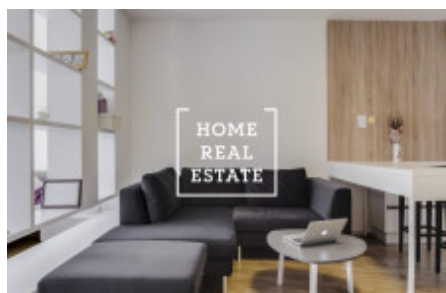

HOME
REAL
ESTATE

Pronájem bytu 1+kk, 48 m² - Rybalkova, Praha 1

ID	30032
Nabídka	Pronájem
Skupina	1+kk
Zařízený	Zařízeno
Vlastnictví	Osobní
Užitná plocha	48 m ²
Město	Praha
Okres	Praha 1
Městská část	Vinohrady