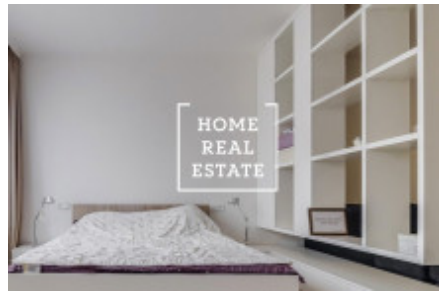

HOME
REAL
ESTATE

Pronájem bytu 1+kk, 48 m² - Rybalkova, Praha 1

«Home Real Estate» exkluzivně nabízí k pronájmu luxusní bytovou jednotku 1+kk o velikosti 48 m², která se nachází v Rezidenci Donská ve vyhledávané lokalitě Praha 2 - Vinohrady.