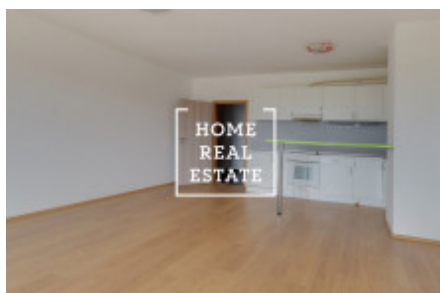

## Pronájem bytu 1+kk, 50 m<sup>2</sup> - Tupolevova, Praha 9

ID  
Nabídka  
Skupina  
Vlastnictví  
Užitná plocha  
Město  
Okres  
Městská část

[30031](#)  
Pronájem  
1+kk  
Osobní  
50 m<sup>2</sup>  
[Praha](#)  
[Praha 9](#)  
[Letňany](#)