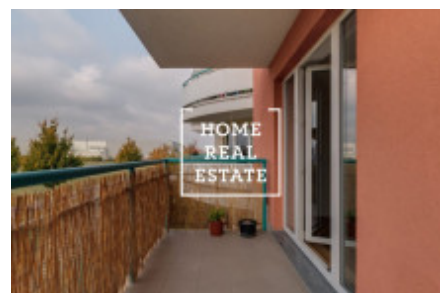

Pronájem bytu 1+kk, 50 m² - Tupolevova, Praha 9

ID	30021
Nabídka	Pronájem
Skupina	1+kk
Vlastnictví	Osobní
Užitná plocha	50 m ²
Město	Praha
Okres	Praha 9
Městská část	Letňany