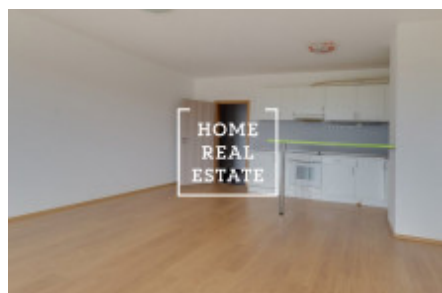

Pronájem bytu 1+kk, 50 m² - Tupolevova, Praha 9

ID	30021
Nabídka	Pronájem
Skupina	1+kk
Vlastnictví	Osobní
Užitná plocha	50 m ²
Město	Praha
Okres	Praha 9
Městská část	Letňany