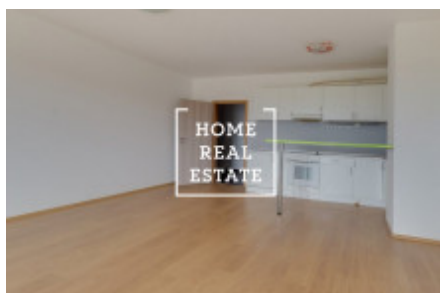

Pronájem bytu 1+kk, 50 m² - Tupolevova, Praha 9