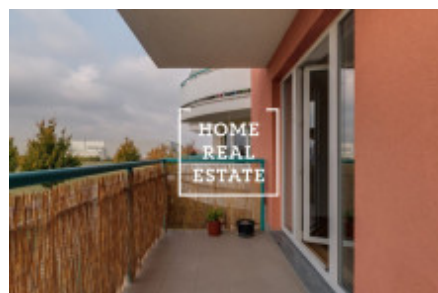

# Pronájem bytu 1+kk, 50 m<sup>2</sup> - Tupolevova, Praha 9

"Home Real Estate" exkluzivně nabízí k pronajmu byt 1+kk o velikosti 50,47 m<sup>2</sup> + balkon 9,17 m<sup>2</sup> na Praze 9 - Letňany v projektu "Rezidence Tupolevova II".

Částečně zařízený byt se nachází ve 2. nadzemním podlaží sedmipatrové novostavby.

Byt je velmi prostorný a zajímavé dispozičně řešen. Obývací pokoj je z kuchyňskou linkou a vstupem do balkonu.

Koupelna s vanou, umyvadlem a WC.

V blízkosti leží aqua centrum, zimní stadion, výstaviště, fitness, ale také například škola, školka a poliklinika. Zároveň lokalita nabízí množství zeleně, která poskytuje obyvatelům dostatečný prostor pro relaxaci a aktivní trávení volného času.