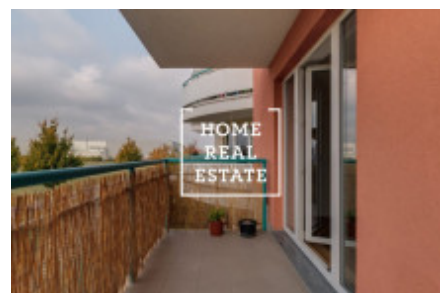

Pronájem bytu 1+kk, 50 m² - Tupolevova, Praha 9

"Home Real Estate" exkluzivně nabízí k pronajmu byt 1+kk o velikosti 50,47 m² + balkon 9,17 m² na Praze 9 - Letňany v projektu "Rezidence Tupolevova II".

Částečně zařízený byt se nachází ve 2. nadzemním podlaží sedmipatrové novostavby.

Byt je velmi prostorný a zajímavé dispozičně řešen. Obývací pokoj je z kuchyňskou linkou a vstupem do balkonu.

Koupelna s vanou, umyvadlem a WC.

V blízkosti leží aqua centrum, zimní stadion, výstaviště, fitness, ale také například škola, školka a poliklinika. Zároveň lokalita nabízí množství zeleně, která poskytuje obyvatelům dostatečný prostor pro relaxaci a aktivní trávení volného času.