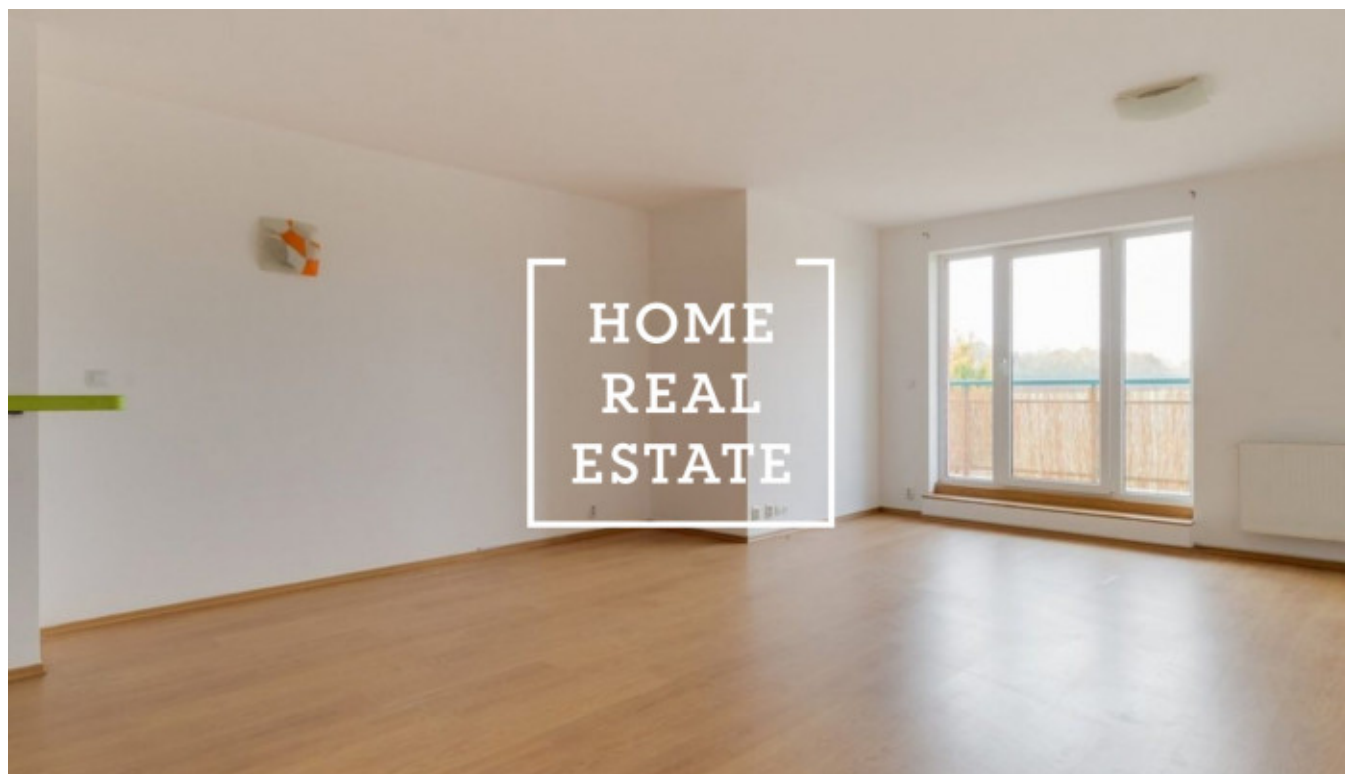

Pronájem bytu 1+kk, 50 m² - Tupolevova, Praha 9

ID	30021
Nabídka	Pronájem
Skupina	1+kk
Vlastnictví	Osobní
Užitná plocha	50 m ²
Město	Praha
Okres	Praha 9
Městská část	Letňany