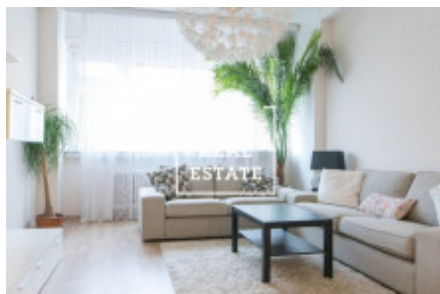

HOME
REAL
ESTATE

Pronájem bytu 2+1, 92 m² - Na Hubálce, Praha 6