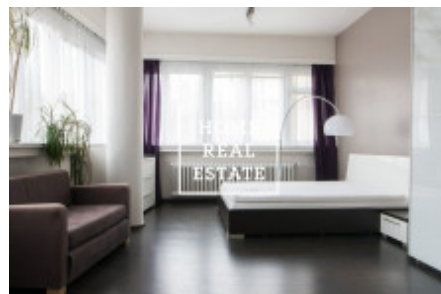

HOME
REAL
ESTATE

Pronájem bytu 2+1, 92 m² - Na Hubálce, Praha 6