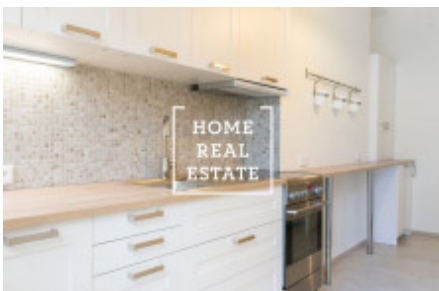

HOME
REAL
ESTATE

Pronájem bytu 2+1, 92 m² - Na Hubálce, Praha 6

ID
Nabídka
Skupina
Vlastnictví
Užitná plocha
Město
Okres
Městská část

[30020](#)
Pronájem
2+1
Osobní
92 m²
[Praha](#)
[Praha 6](#)
[Střešovice](#)