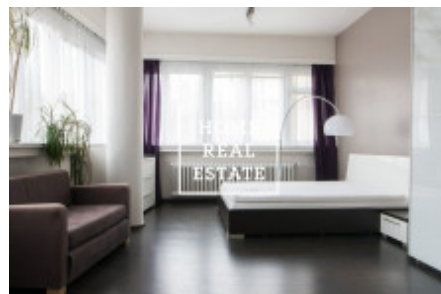

HOME
REAL
ESTATE

Pronájem bytu 2+1, 92 m² - Na Hubálce, Praha 6

Společnost «Home Real Estate» exkluzivně nabízí k pronájmu byt 2+1 o velikosti 92 m², která se nachází v tiché lokalitě na Praze 6 - Střešovice

Zařízený a stylový byt se nachází v 4 nadzemním podlaží budovy po rekonstrukci s výtahem . K dispozici jsou 2 světle neprůchozí pokoje, který možné použít jako ložnice a obývací pokoj. Kuchyň je zařízená kuchyňskou linkou s potřebnými elektrospotřebiči: lednice , trouba , myčka , LED světlo. K dispozici je také dvě komory.

Koupelna s vanou , pračkou, umyvadlem a WC. Z kuchyně je vstup na balkón .

Všude jsou položeny kvalitní podlahy - parkety, mramor, velké okna a takže stylově dveří.

V okolo se najdete parky , knihovnu , mateřskou školu , obchody a restaurace .