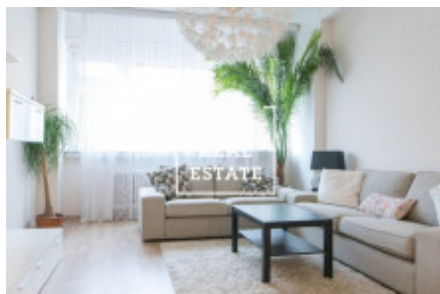

HOME
REAL
ESTATE

Pronájem bytu 2+1, 92 m² - Na Hubálce, Praha 6

Společnost «Home Real Estate» exkluzivně nabízí k pronájmu byt 2+1 o velikosti 92 m², která se nachází v tiché lokalitě na Praze 6 - Střešovice

Zařízený a stylový byt se nachází v 4 nadzemním podlaží budovy po rekonstrukci s výtahem . K dispozici jsou 2 světle neprůchozí pokoje, který možné použít jako ložnice a obývací pokoj. Kuchyň je zařízená kuchyňskou linkou s potřebnými elektrospotřebiči: lednice , trouba , myčka , LED světlo. K dispozici je také dvě komory.

Koupelna s vanou , pračkou, umyvadlem a WC. Z kuchyně je vstup na balkón .

Všude jsou položeny kvalitní podlahy - parkety, mramor, velké okna a takže stylově dveří.

V okolo se najdete parky , knihovnu , mateřskou školu , obchody a restaurace .