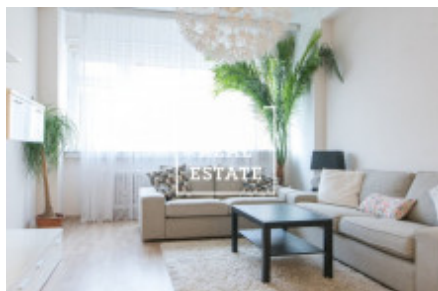

HOME
REAL
ESTATE

Pronájem bytu 2+1, 92 m² - Na Hubálce, Praha 6

ID
Nabídka
Skupina
Vlastnictví
Užitná plocha
Město
Okres
Městská část

[30020](#)
Pronájem
2+1
Osobní
92 m²
[Praha](#)
[Praha 6](#)
[Střešovice](#)