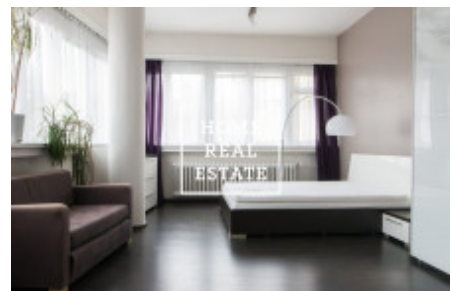

HOME
REAL
ESTATE

Pronájem bytu 2+1, 92 m² - Na Hubálce, Praha 6

ID
Nabídka
Skupina
Vlastnictví
Užitná plocha
Město
Okres
Městská část

[30020](#)
Pronájem
2+1
Osobní
92 m²
[Praha](#)
[Praha 6](#)
[Střešovice](#)