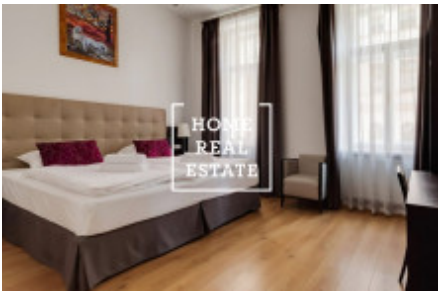

HOME
REAL
ESTATE

Pronájem bytu 2+1, 75 m2 - Resslova, Praha 1

ID	30012
Nabídka	Pronájem
Skupina	2+1
Vlastnictví	Osobní
Užitná plocha	75 m ²
Město	Praha
Okres	Praha 1
Městská část	Nové Město