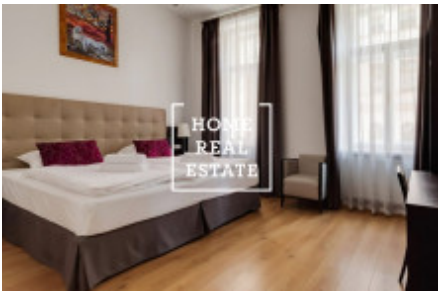

HOME
REAL
ESTATE

Pronájem bytu 2+1, 75 m² - Resslova, Praha 1

Společnost «Home Real Estate» nabízí k pronájmu bytovou jednotku 2+1 o velikosti 73 m², která se nachází ve vyhledávané lokalitě Prahy 2 – Nové Město.

Kompletně zařízený byt se nachází v 2 . nadzemním podlaží budovy po rekonstrukci v blízkosti "Tančícího domu".

Centrum obývací části tvoří slunný pokoj s kuchyňským koutem, jídelním místem, pohovkou a TV. Kuchyň je zařízená kuchyňskou linkou s potřebnými elektrospotřebiči (lednice, sporák, trouba, digestoř). Privátní část bytu tvoří ložnice s dvojlůžkem, skříň a psacím stolem. Koupelna se sprchovým koutem, umyvadlem a WC. Všude jsou položeny kvalitní dřevěné podlahy a dlažba.