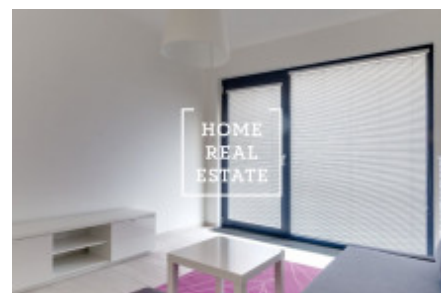

HOME
REAL
ESTATE

Pronájem bytu 1+kk, 45 m² - Křižíkova, Praha 8

ID	30010
Nabídka	Pronájem
Skupina	1+kk
Zařízený	Zařízeno
Vlastnictví	Osobní
Užitná plocha	45 m ²
Město	Praha
Okres	Praha 8
Městská část	Karlín