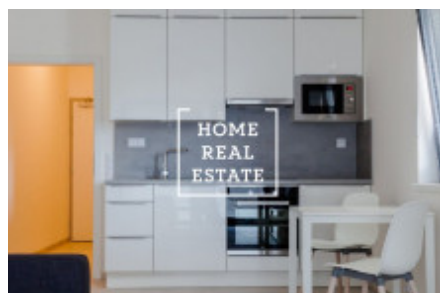

HOME
REAL
ESTATE

Pronájem bytu 1+kk, 45 m² - Křižíkova, Praha 8

ID	30010
Nabídka	Pronájem
Skupina	1+kk
Zařízený	Zařízeno
Vlastnictví	Osobní
Užitná plocha	45 m ²
Město	Praha
Okres	Praha 8
Městská část	Karlín