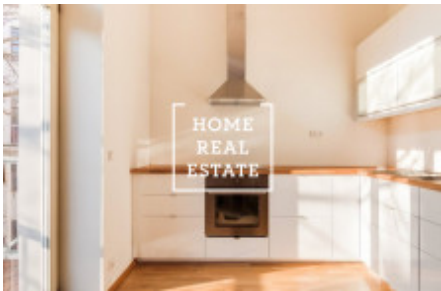

HOME
REAL
ESTATE

Pronájem bytu 3+kk, 98 m² - Charkovská, Praha 10