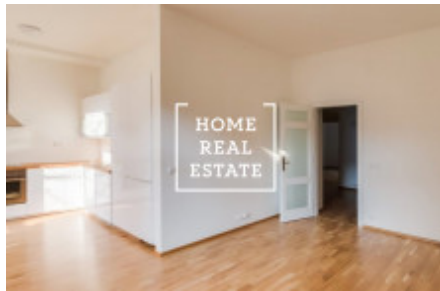

HOME
REAL
ESTATE

Pronájem bytu 3+kk, 98 m² - Charkovská, Praha 10