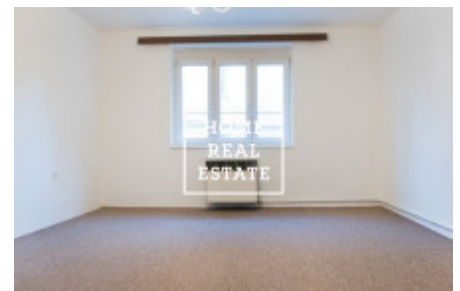

HOME
REAL
ESTATE

Pronájem bytu 2+1, 61 m² - Na Václavce, Praha 5

«Home Real Estate» nabízí k pronájmu byt 2+1o velikosti 61 m², který se nachází v historické lokalitě Praha - 5 Smíchov.

Částečně zařízený byt se nachází ve 4. nadzemním podlaží budovy po rekonstrukci. Obývací část je hezký pokoj s kuchyňskou linkou. Dva samostatné pokoje, mají vstup z obývací části a jsou neprůchozí. Koupelna je vybavená sprchovým koutem, umyvadlem, a WC.