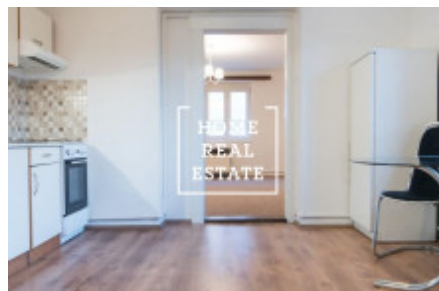

HOME
REAL
ESTATE

Pronájem bytu 2+1, 61 m² - Na Václavce, Praha 5