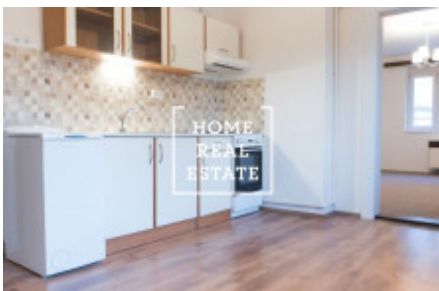

HOME
REAL
ESTATE

Pronájem bytu 2+1, 61 m² - Na Václavce, Praha 5

«Home Real Estate» nabízí k pronájmu byt 2+1o velikosti 61 m², který se nachází v historické lokalitě Praha - 5 Smíchov.

Částečně zařízený byt se nachází ve 4. nadzemním podlaží budovy po rekonstrukci. Obývací část je hezký pokoj s kuchyňskou linkou. Dva samostatné pokoje, mají vstup z obývací části a jsou neprůchozí. Koupelna je vybavená sprchovým koutem, umyvadlem, a WC.