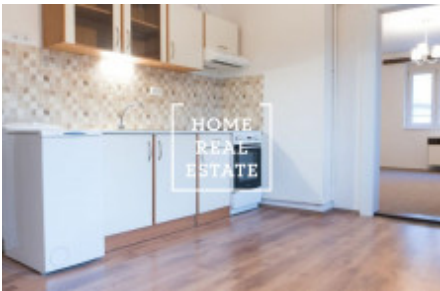

HOME
REAL
ESTATE

Pronájem bytu 2+1, 61 m² - Na Václavce, Praha 5

«Home Real Estate» nabízí k pronájmu byt 2+1o velikosti 61 m², který se nachází v historické lokalitě Praha - 5 Smíchov.

Částečně zařízený byt se nachází ve 4. nadzemním podlaží budovy po rekonstrukci. Obývací část je hezký pokoj s kuchyňskou linkou. Dva samostatné pokoje, mají vstup z obývací části a jsou neprůchozí. Koupelna je vybavená sprchovým koutem, umyvadlem, a WC.