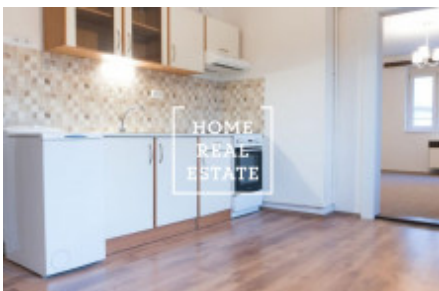

HOME
REAL
ESTATE

Pronájem bytu 2+1, 61 m² - Na Václavce, Praha 5