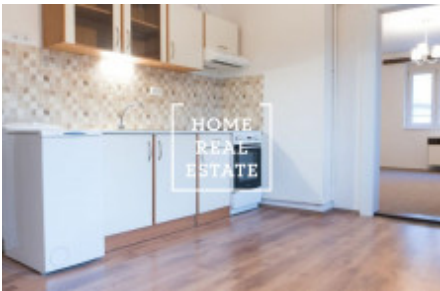

HOME
REAL
ESTATE

Pronájem bytu 2+1, 61 m² - Na Václavce, Praha 5