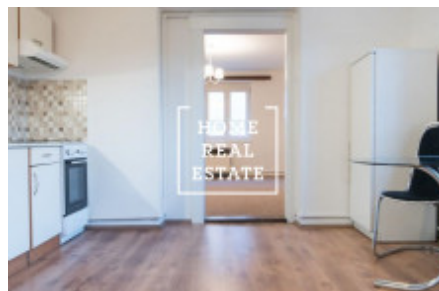

HOME
REAL
ESTATE

Pronájem bytu 2+1, 61 m² - Na Václavce, Praha 5

«Home Real Estate» nabízí k pronájmu byt 2+1o velikosti 61 m², který se nachází v historické lokalitě Praha - 5 Smíchov.

Částečně zařízený byt se nachází ve 4. nadzemním podlaží budovy po rekonstrukci. Obývací část je hezký pokoj s kuchyňskou linkou. Dva samostatné pokoje, mají vstup z obývací části a jsou neprůchozí. Koupelna je vybavená sprchovým koutem, umyvadlem, a WC.