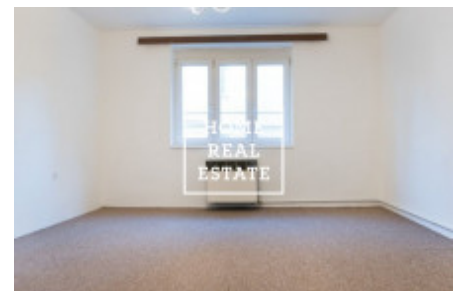

HOME
REAL
ESTATE

Pronájem bytu 2+1, 61 m² - Na Václavce, Praha 5