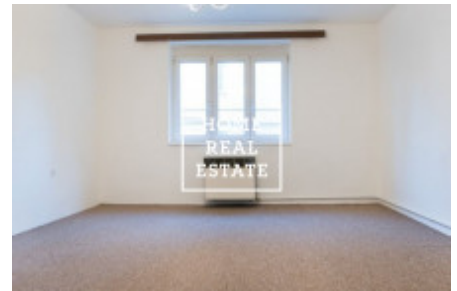

HOME
REAL
ESTATE

Pronájem bytu 2+1, 61 m² - Na Václavce, Praha 5