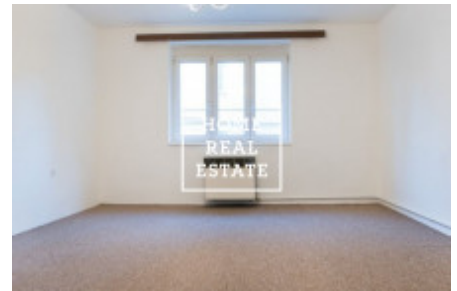

HOME
REAL
ESTATE

Pronájem bytu 2+1, 61 m² - Na Václavce, Praha 5

«Home Real Estate» nabízí k pronájmu byt 2+1o velikosti 61 m², který se nachází v historické lokalitě Praha - 5 Smíchov.

Částečně zařízený byt se nachází ve 4. nadzemním podlaží budovy po rekonstrukci. Obývací část je hezký pokoj s kuchyňskou linkou. Dva samostatné pokoje, mají vstup z obývací části a jsou neprůchozí. Koupelna je vybavená sprchovým koutem, umyvadlem, a WC.