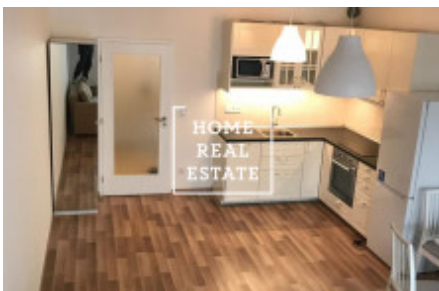

HOME
REAL
ESTATE

Pronájem bytu 1+kk, 35 m² - Zvěřinova, Praha 10

ID	30000
Nabídka	Pronájem
Skupina	1+kk
Zařízený	Zařízeno
Vlastnictví	Osobní
Užitná plocha	35 m ²
Město	Praha
Okres	Praha 10
Městská část	Strašnice