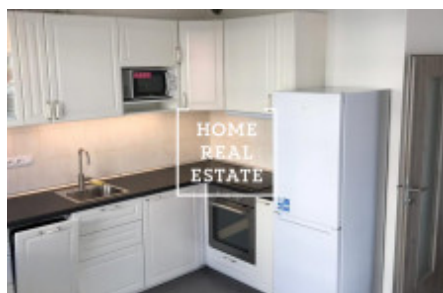

HOME
REAL
ESTATE

Pronájem bytu 2+kk, 60 m² - Sazovická, Praha 5