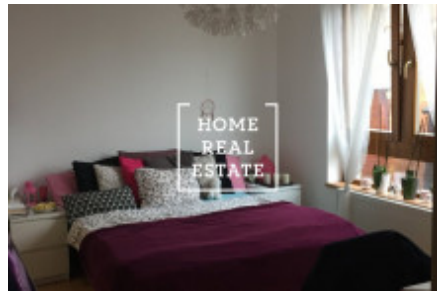

HOME
REAL
ESTATE

Pronájem bytu 2+kk, 50 m² - Věstonická, Praha 5

«Home Real Estate» nabízí k pronájmu byt (50m²) 2+kk s zahradkou (100m²), který se nachází v rychle rozvíjející lokalitě Praha - Zličín

Stylový a plně zařízený byt se nachází ve 1. nadzemním podlaží novostavby. Obývací část je slunný pokoj s kuchyně která vybavena kombinovanou lednicí s mrazákem, myčkou nádobí a elektrickou varnou deskou s elektrickou troubou. V bytě se nachází koupelna vybavená vanou, pračkou v kombinaci se sušičkou a samostatné WC s umyvadlem. V předsíni jsou vestavěné skříně. Byt je situován na severovýchod, zahrádka má 100 m² a zahrnuje dlážděnou terasu, na oknech jsou instalovány venkovní bezpečnostní žaluzie.

«Home Real Estate» je to více než 650 spokojených klientů od roku 2014.

ID	29996	Nabídka	Pronájem
Skupina	2+kk	Zařízený	Zařízeno
Vlastnictví	Osobní	Užitná plocha	50 m ²
Město	Praha	Okres	Praha 5
Městská část	Zličín	Stav	Realizováno