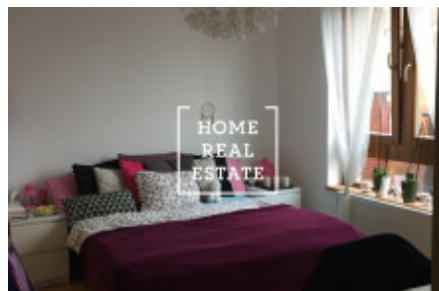

HOME
REAL
ESTATE

Pronájem bytu 2+kk, 50 m² - Věstonická, Praha 5