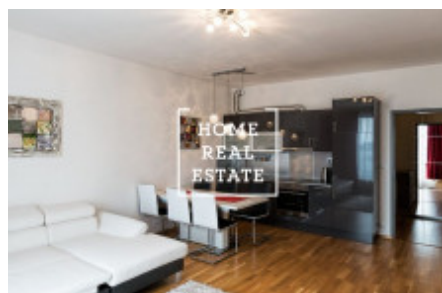

## Pronájem bytu atypický, 35 m<sup>2</sup> - Nekvasilova, Praha 8

«Home Real Estate» pomáhá mi najít nového nájemce. Jsem byt o dispozici 1kk s balkonem o velikosti 4m<sup>2</sup> a nacházím se v klidné lokalitě Praha 8 - Karlín. Velice se mi tu líbí a doufám, že budoucímu nájemníkovi bude taky. ☐☐

Jsem stylově zařízený byt. Pán majitel se postaral o to, abych byl kompletně vybavený nábytkem a veškerými spotřebiči, které jsou potřebné pro život mého budoucího nájemce. Doufám, že to budete vy.

Největší moje obývací část, je zařízena rohovou sedačkou, televizi, komodou pod televizi, jídelním stolem a židlemi. Samozřejmě oblíbená část je kuchyň, kde většinou se dějí kuchařské představení a pro to já jsem zcela připraven a hotov v tom pomoci. Taky mám vystavené skříně, kam můžete schovat a uložit své věci.