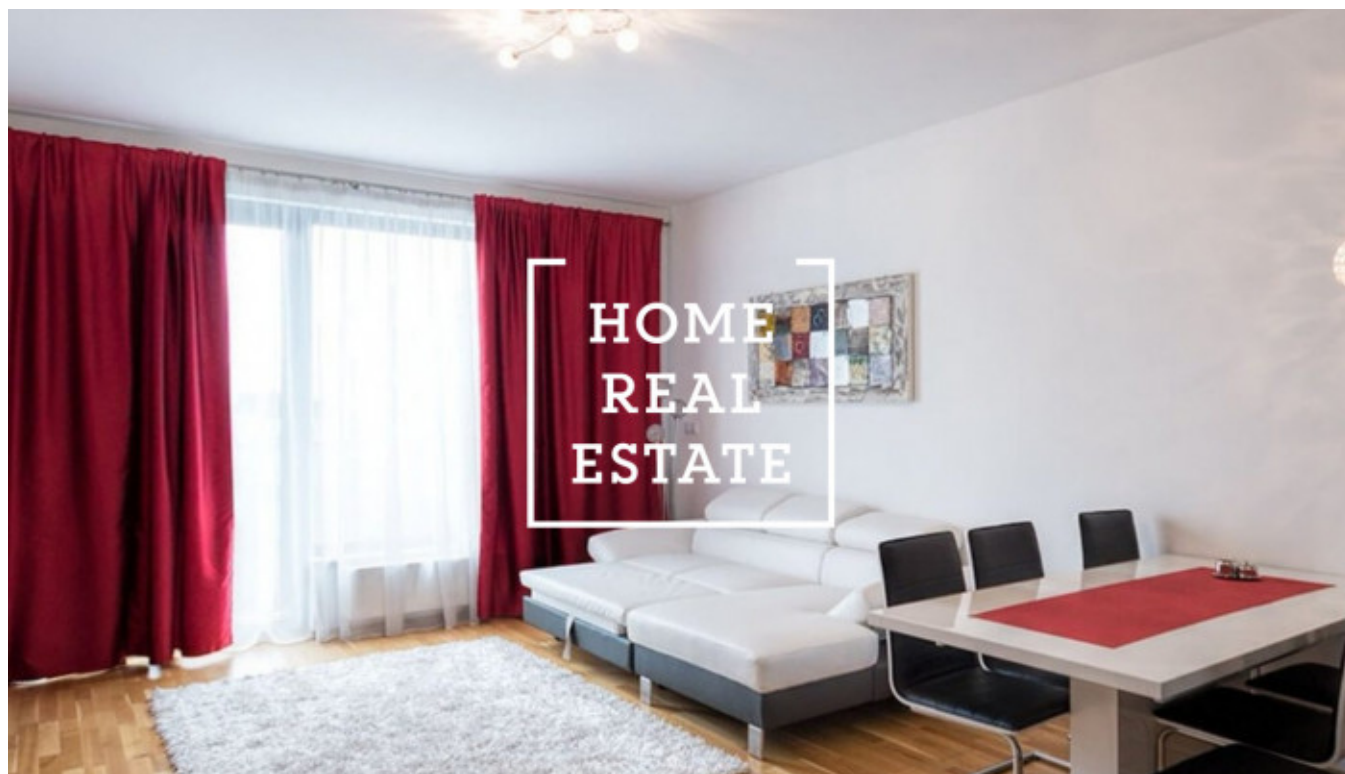

HOME
REAL
ESTATE

Pronájem bytu atypický, 35 m² - Nekvasilova, Praha 8