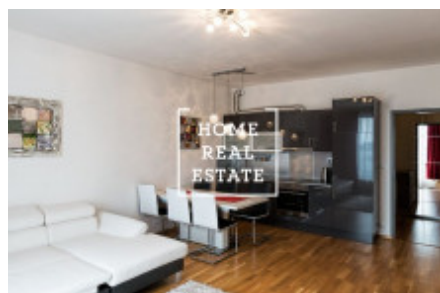

HOME
REAL
ESTATE

Pronájem bytu atypický, 35 m² - Nekvasilova, Praha 8