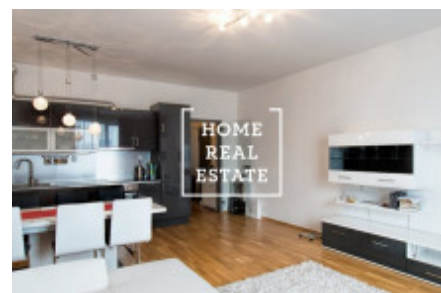

HOME
REAL
ESTATE

Pronájem bytu atypický, 35 m² - Nekvasilova, Praha 8