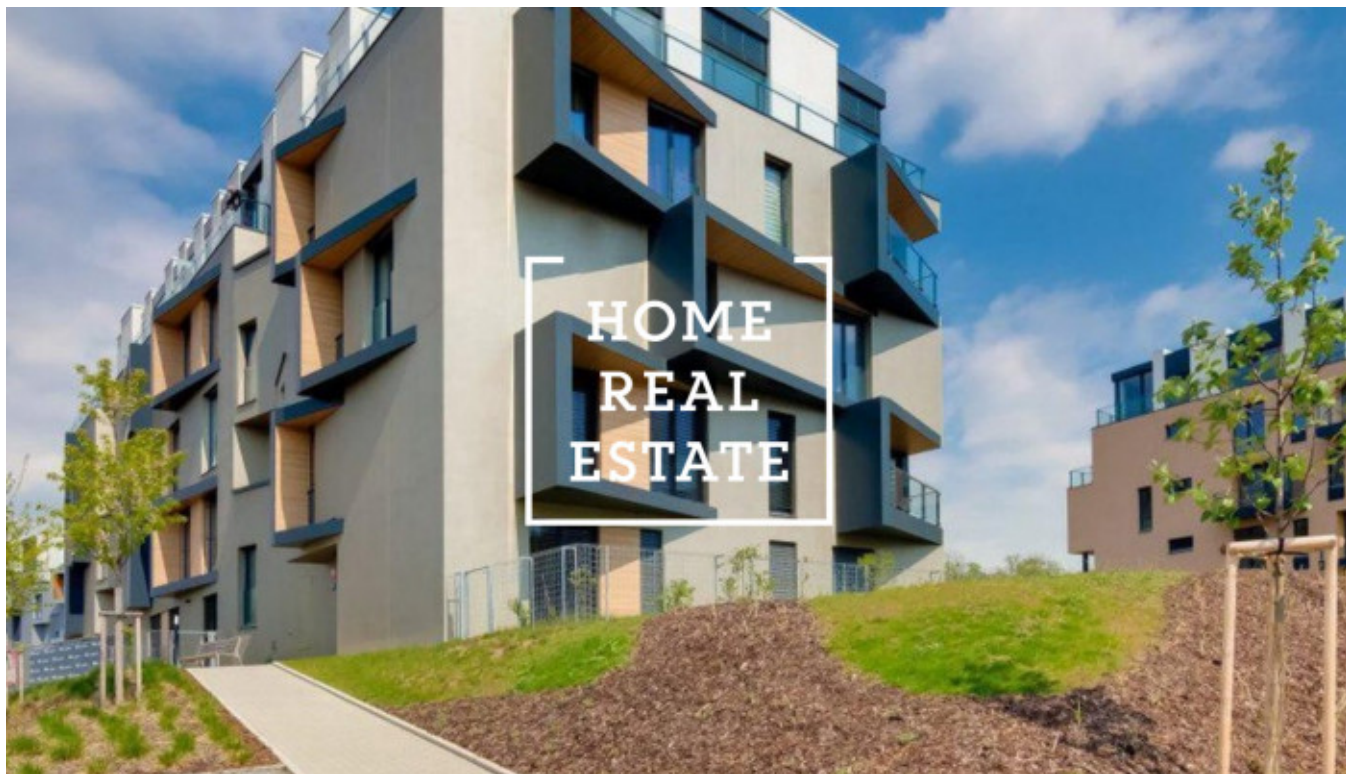

HOME
REAL
ESTATE

Pronájem bytu 2+kk, 54 m² - Menclova, Praha 8

«Home Real Estate» exkluzivně nabízí k pronájmu luxusní bytovou jednotku 2+kk o velikosti 54 m² + 5m² balkon, která se nachází v Rezidenci DOCK 2 ve vyhledávané lokalitě Praha 8 - Libeň.

Komplex rezidence si zakládá na komfortu a bezpečí. Rezidence nabízí dostatek parkovacích stání a centrální recepci s obsluhou 24 hodin denně. Kompletně zařízený byt se nachází v 1. patře novostavby. Centrum obývací části tvoří prostorný pokoj s kuchyňským koutem, jídelním stolem, rohovou pohovkou, televizí a TV stolkem. Kuchyň je zařízená moderní kuchyňskou linkou s potřebnými elektrospotřebiči (lednice, sklo-keramická varná deska, trouba, digestoř, mikrovlnná trouba). Privátní část bytu tvoří ložnice s dvojlůžkem a skříní. Koupelna se sprchovým koutem, umývadlem a WC. K dispozici je rovněž pračka "Whirlpool". Všude jsou položeny kvalitní podlahy - parkety a dlažba. K dispozici je zahrádka. Dům je vybaven výtahem, k bytu dále patří sklep. Parkovací místo je k dispozici.

Byt se nachází v krásné lokalitě Praha 8, která je velice populární. Tramvajové zastávky jsou v pěší vzdálenosti, metro Palmovka a Invalidovna (pouze 7 minut do centra města). Obchody s rozmanitou nabídkou zboží, stylové kavárny, poštovní pobočka, sběrna čistírny a další služby k dispozici. V okolí naleznete vynikající občanskou vybavenost a možnost klidného odpočinku. V blízkosti je nábřeží pro příjemné a malebné romantické procházky. To je velmi vyhledávané místo pro ty, kteří chtějí bydlet nedaleko centra města, využívat veškerou občanskou vybavenost, a zároveň bydlet v klidném místě s možností aktivního odpočinku.