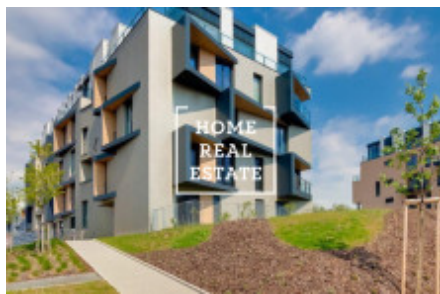

HOME
REAL
ESTATE

Pronájem bytu 2+kk, 54 m² - Menclova, Praha 8

«Home Real Estate» exkluzivně nabízí k pronájmu luxusní bytovou jednotku 2+kk o velikosti 54 m² + 5m² balkon, která se nachází v Rezidenci DOCK 2 ve vyhledávané lokalitě Praha 8 - Libeň.

Komplex rezidence si zakládá na komfortu a bezpečí. Rezidence nabízí dostatek parkovacích stání a centrální recepci s obsluhou 24 hodin denně. Kompletně zařízený byt se nachází v 1. patře novostavby. Centrum obývací části tvoří prostorný pokoj s kuchyňským koutem, jídelním stolem, rohovou pohovkou, televizí a TV stolkem. Kuchyň je zařízená moderní kuchyňskou linkou s potřebnými elektrospotřebiči (lednice, sklo-keramická varná deska, trouba, digestoř, mikrovlnná trouba). Privátní část bytu tvoří ložnice s dvojlůžkem a skříní. Koupelna se sprchovým koutem, umývadlem a WC. K dispozici je rovněž pračka "Whirpool". Všude jsou položeny kvalitní podlahy - parkety a dlažba. K dispozici je zahrádka. Dům je vybaven výtahem, k bytu dále patří sklep. Parkovací místo je k dispozici.

Byt se nachází v krásné lokalitě Praha 8, která je velice populární. Tramvajové zastávky jsou v pěší vzdálenosti, metro Palmovka a Invalidovna (pouze 7 minut do centra města). Obchody s rozmanitou nabídkou zboží, stylové kavárny, poštovní pobočka, sběrna čistírny a další služby k dispozici. V okolí naleznete vynikající občanskou vybavenost a možnost klidného odpočinku. V blízkosti je nábřeží pro příjemné a malebné romantické procházky. To je velmi vyhledávané místo pro ty, kteří chtějí bydlet nedaleko centra města, využívat veškerou občanskou vybavenost, a zároveň bydlet v klidném místě s možností aktivního odpočinku.