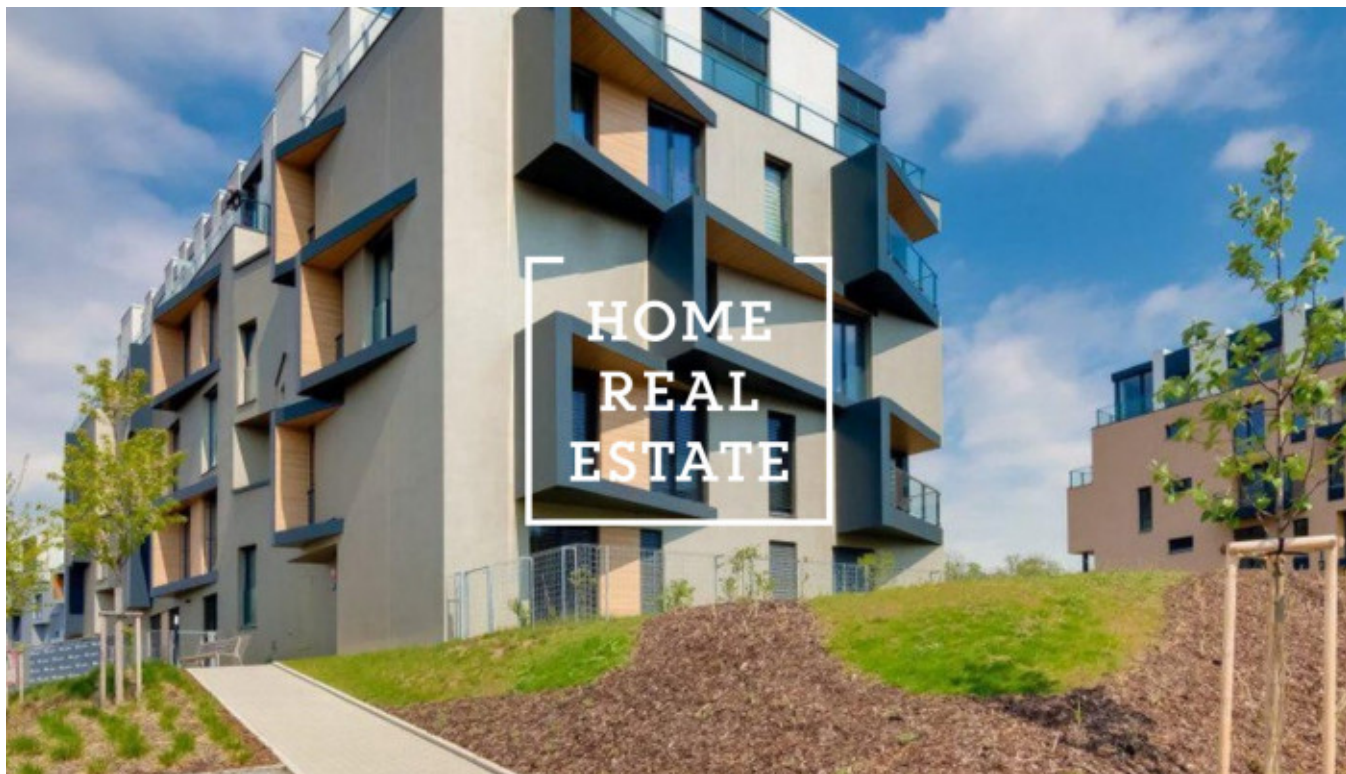

HOME
REAL
ESTATE

Pronájem bytu 2+kk, 54 m² - Menclova, Praha 8

«Home Real Estate» exkluzivně nabízí k pronájmu luxusní bytovou jednotku 2+kk o velikosti 54 m² + 5m² balkon, která se nachází v Rezidenci DOCK 2 ve vyhledávané lokalitě Praha 8 - Libeň.

Komplex rezidence si zakládá na komfortu a bezpečí. Rezidence nabízí dostatek parkovacích stání a centrální recepci s obsluhou 24 hodin denně. Kompletně zařízený byt se nachází v 1. patře novostavby. Centrum obývací části tvoří prostorný pokoj s kuchyňským koutem, jídelním stolem, rohovou pohovkou, televizí a TV stolkem. Kuchyň je zařízená moderní kuchyňskou linkou s potřebnými elektrospotřebiči (lednice, sklo-keramická varná deska, trouba, digestoř, mikrovlnná trouba). Privátní část bytu tvoří ložnice s dvojlůžkem a skříní. Koupelna se sprchovým koutem, umývadlem a WC. K dispozici je rovněž pračka "Whirpool". Všude jsou položeny kvalitní podlahy - parkety a dlažba. K dispozici je zahrádka. Dům je vybaven výtahem, k bytu dále patří sklep. Parkovací místo je k dispozici.

Byt se nachází v krásné lokalitě Praha 8, která je velice populární. Tramvajové zastávky jsou v pěší vzdálenosti, metro Palmovka a Invalidovna (pouze 7 minut do centra města). Obchody s rozmanitou nabídkou zboží, stylové kavárny, poštovní pobočka, sběrna čistírny a další služby k dispozici. V okolí naleznete vynikající občanskou vybavenost a možnost klidného odpočinku. V blízkosti je nábřeží pro příjemné a malebné romantické procházky. To je velmi vyhledávané místo pro ty, kteří chtějí bydlet nedaleko centra města, využívat veškerou občanskou vybavenost, a zároveň bydlet v klidném místě s možností aktivního odpočinku.