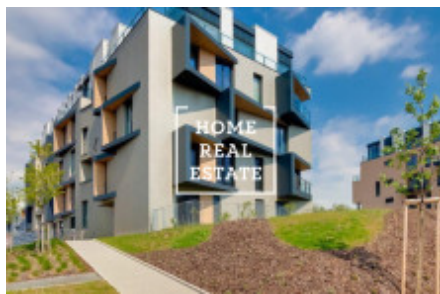

HOME
REAL
ESTATE

Pronájem bytu 2+kk, 54 m² - Menclova, Praha 8

«Home Real Estate» exkluzivně nabízí k pronájmu luxusní bytovou jednotku 2+kk o velikosti 54 m² + 5m² balkon, která se nachází v Rezidenci DOCK 2 ve vyhledávané lokalitě Praha 8 - Libeň.

Komplex rezidence si zakládá na komfortu a bezpečí. Rezidence nabízí dostatek parkovacích stání a centrální recepci s obsluhou 24 hodin denně. Kompletně zařízený byt se nachází v 1. patře novostavby. Centrum obývací části tvoří prostorný pokoj s kuchyňským koutem, jídelním stolem, rohovou pohovkou, televizí a TV stolkem. Kuchyň je zařízená moderní kuchyňskou linkou s potřebnými elektrospotřebiči (lednice, sklo-keramická varná deska, trouba, digestoř, mikrovlnná trouba). Privátní část bytu tvoří ložnice s dvojlůžkem a skříní. Koupelna se sprchovým koutem, umývadlem a WC. K dispozici je rovněž pračka "Whirlpool". Všude jsou položeny kvalitní podlahy - parkety a dlažba. K dispozici je zahrádka. Dům je vybaven výtahem, k bytu dále patří sklep. Parkovací místo je k dispozici.

Byt se nachází v krásné lokalitě Praha 8, která je velice populární. Tramvajové zastávky jsou v pěší vzdálenosti, metro Palmovka a Invalidovna (pouze 7 minut do centra města). Obchody s rozmanitou nabídkou zboží, stylové kavárny, poštovní pobočka, sběrna čistírny a další služby k dispozici. V okolí naleznete vynikající občanskou vybavenost a možnost klidného odpočinku. V blízkosti je nábřeží pro příjemné a malebné romantické procházky. To je velmi vyhledávané místo pro ty, kteří chtějí bydlet nedaleko centra města, využívat veškerou občanskou vybavenost, a zároveň bydlet v klidném místě s možností aktivního odpočinku.