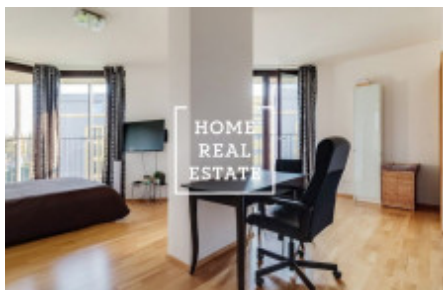

## Prodej bytu 1+kk, 46 m2 - Pitterova, Praha 3

«Home Real Estate» exkluzivně nabízí k prodeji útulný byt 1+kk, který se nachází v rezidenčním projektu Central Park v klidné a populární lokalitě Prahy 3 - Žižkov.