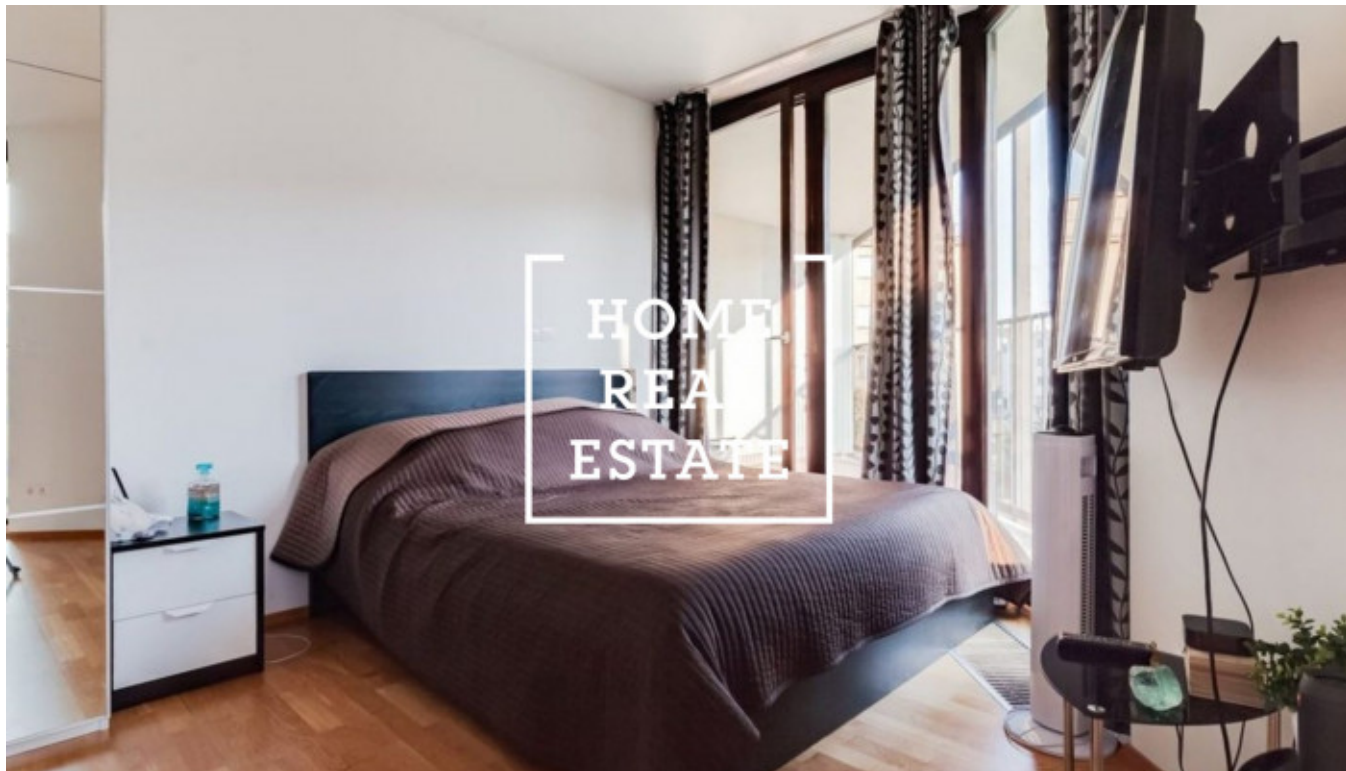

## Prodej bytu 1+kk, 46 m2 - Pitterova, Praha 3

«Home Real Estate» exkluzivně nabízí k prodeji útulný byt 1+kk, který se nachází v rezidenčním projektu Central Park v klidné a populární lokalitě Prahy 3 - Žižkov.

Součástí bytu je velký pokoj s kuchyňským koutem, jídelním stolem, vystavené spotřebiči a TV stolkem. Kuchyň je zařízená kuchyňskou linkou s elektrospotřebiči (lednice, mrazák, varná deska, trouba, digestoř, mikrovlnná trouba). Koupelna s vanou, WC a umyvadlem. K dispozici je rovněž pračka. Součástí bytu je dále předsín s komodou. Všude jsou položeny kvalitní podlahy - parkety a dlažba.