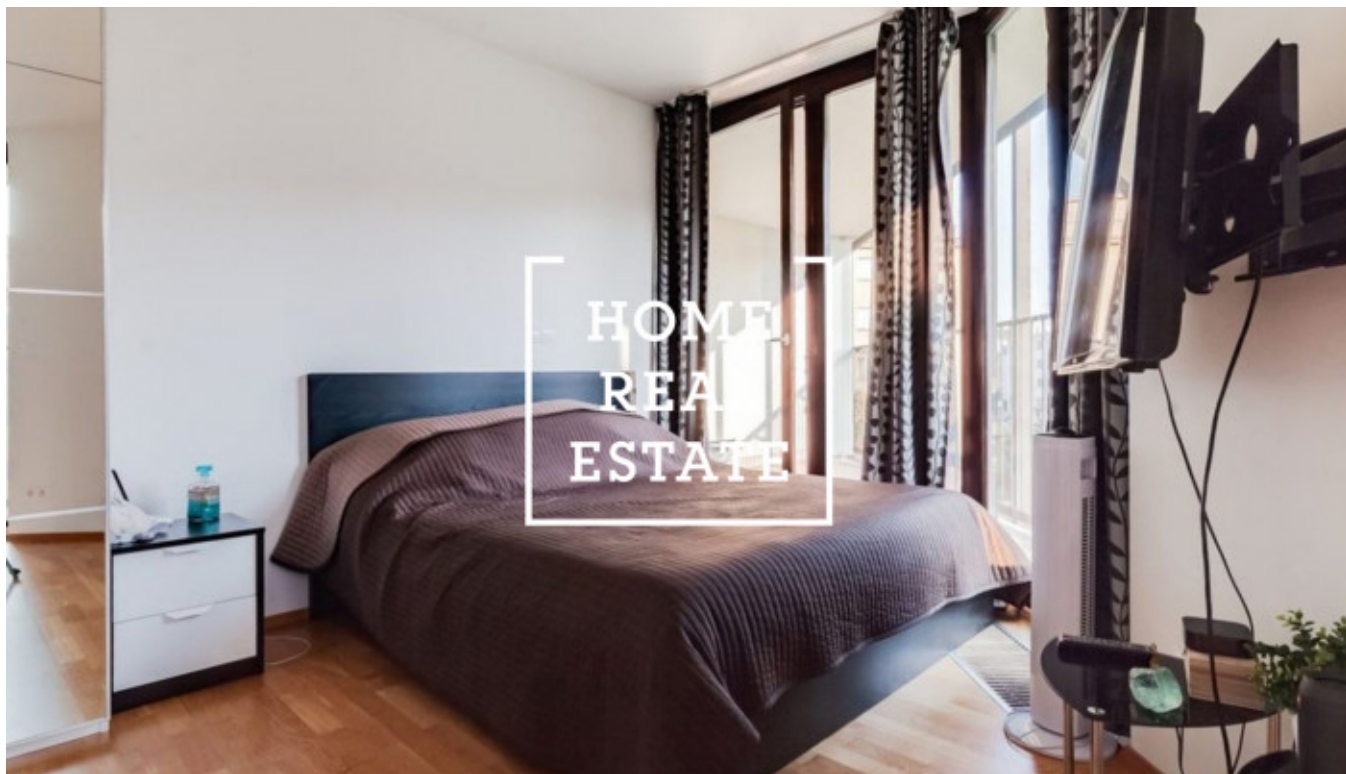

## Pronájem bytu 1+kk, 46 m<sup>2</sup> - Pitterova, Praha 3

«Home Real Estate» exkluzivně nabízí k pronájmu útulný byt 1+kk, který se nachází v rezidenčním projektu Central Park v klidné a populární lokalitě Prahy 3 - Žižkov.

Součástí bytu je velký pokoj s kuchyňským koutem, jídelním stolem, vystavené spotřebiči a TV stolkem. Kuchyň je zařízená kuchyňskou linkou s elektrospotřebiči (lednice, mrazák, varná deska, trouba, digestoř, mikrovlnná trouba). Koupelna s vanou, WC a umyvadlem. K dispozici je rovněž pračka. Součástí bytu je dále předsín s komodou. Všude jsou položeny kvalitní podlahy - parkety a dlažba.