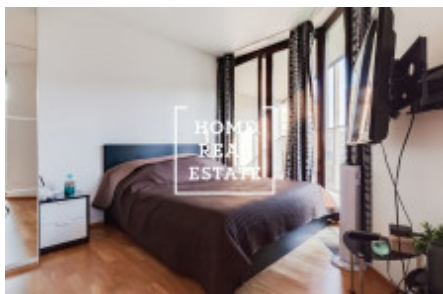

HOME
REAL
ESTATE

Pronájem bytu 1+kk, 46 m² - Pitterova, Praha 3