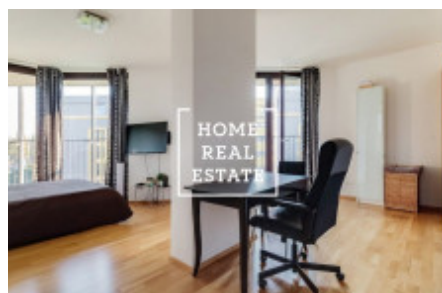

## Pronájem bytu 1+kk, 46 m<sup>2</sup> - Pitterova, Praha 3

«Home Real Estate» exkluzivně nabízí k pronájmu útulný byt 1+kk, který se nachází v rezidenčním projektu Central Park v klidné a populární lokalitě Prahy 3 - Žižkov.