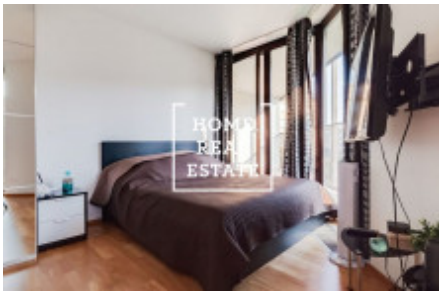

HOME
REAL
ESTATE

Pronájem bytu 1+kk, 46 m² - Pitterova, Praha 3