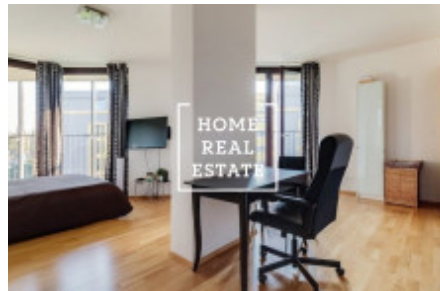

HOME
REAL
ESTATE

Pronájem bytu 1+kk, 46 m² - Pitterova, Praha 3

«Home Real Estate» exkluzivně nabízí k pronájmu útulný byt 1+kk, který se nachází v rezidenčním projektu Central Park v klidné a populární lokalitě Prahy 3 - Žižkov.

Výborná dopravní dostupnost - v pěší vzdálenosti jsou zastávka autobusů a tramvají, také stanice metra Želivského.

Velké obchodní centrum Flora je v pěší vzdálenosti od rezidence.

Vybavení bytu: pohodlný nábytek, vestavěné spotřebiče, kuchyňský kout, vana, umyvadlo, pračka, dřevěná podlaha, TV.