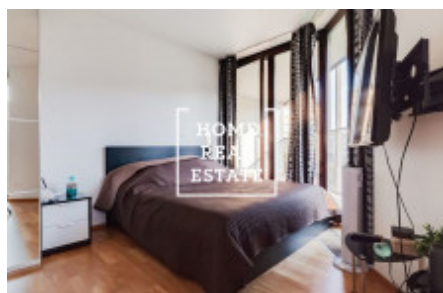

HOME
REAL
ESTATE

Pronájem bytu 1+kk, 46 m² - Pitterova, Praha 3