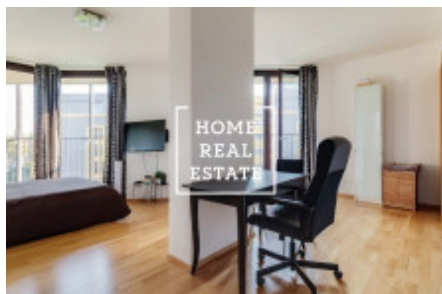

## Pronájem bytu 1+kk, 46 m<sup>2</sup> - Pitterova, Praha 3

«Home Real Estate» exkluzivně nabízí k pronájmu útulný byt 1+kk, který se nachází v rezidenčním projektu Central Park v klidné a populární lokalitě Prahy 3 - Žižkov.