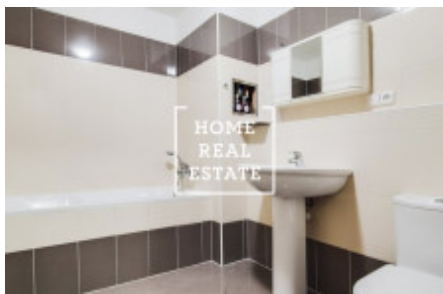

HOME
REAL
ESTATE

Pronájem bytu 2+kk, 57 m² - Sokolovská, Praha 8

Společnost "Home Real Estate" nabízí k pronájmu byt 2+kk o velikosti 57 m², která se nachází ve vyhledávané lokalitě Praha 8 - Karlín v rezidenci Karolín Plaza .

Moderní byt se nachází v. 3 nadzemním podlaží novostavby.

Obývací část bytu představuje velký pokoj s vybaveným kuchyňským koutem: indukční varná deska, trouba, digestor, lednice a myčka. K dispozici také ložnice. V koupelně je umyvadlo, vana a WC.