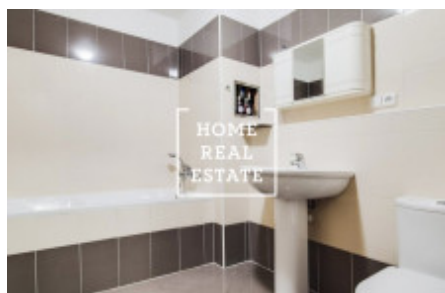

HOME
REAL
ESTATE

Pronájem bytu 2+kk, 57 m² - Sokolovská, Praha 8

Společnost "Home Real Estate" nabízí k pronájmu byt 2+kk o velikosti 57 m², která se nachází ve vyhledávané lokalitě Praha 8 - Karlín v rezidenci Karolín Plaza .

Moderní byt se nachází v. 3 nadzemním podlaží novostavby.

Obývací část bytu představuje velký pokoj s vybaveným kuchyňským koutem: indukční varná deska, trouba, digestor, lednice a myčka. K dispozici také ložnice. V koupelně je umyvadlo, vana a WC.