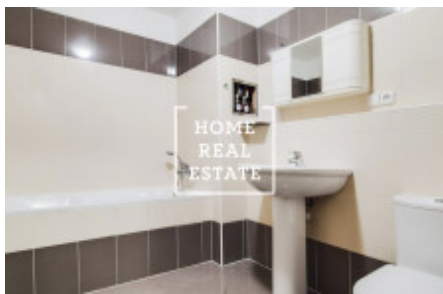

HOME
REAL
ESTATE

Pronájem bytu 2+kk, 57 m² - Sokolovská, Praha 8