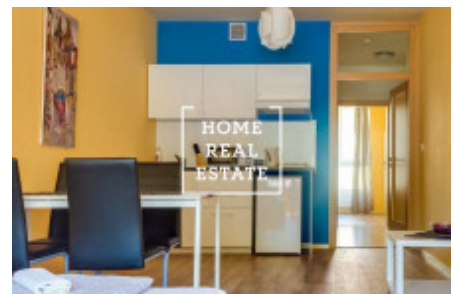

# Pronájem bytu 2+kk, 56 m<sup>2</sup> - Vrchlického, Praha 5

**REAL ESTATE**

Užitná plocha bytu 52,51 m<sup>2</sup>  
Celková plocha bytu 55,45 m<sup>2</sup>

Chodba 4,57 m<sup>2</sup>  
Obývací pokoj 43,71 m<sup>2</sup>  
Kuchyně + WC 4,23 m<sup>2</sup>  
Lodžie 3,16 m<sup>2</sup>