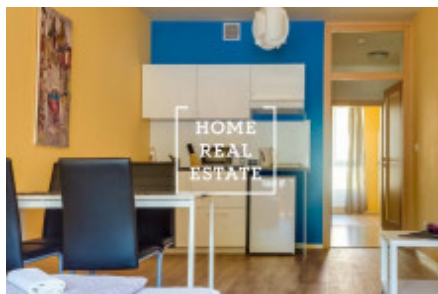

# Pronájem bytu 2+kk, 56 m<sup>2</sup> - Vrchlického, Praha 5

**REAL ESTATE**

Užitná plocha bytu 52,51 m<sup>2</sup>  
Celková plocha bytu 55,45 m<sup>2</sup>

Chodba 4,57 m<sup>2</sup>  
Obývací pokoj 43,71 m<sup>2</sup>  
Kuchyně + WC 4,23 m<sup>2</sup>  
Lodžie 3,16 m<sup>2</sup>