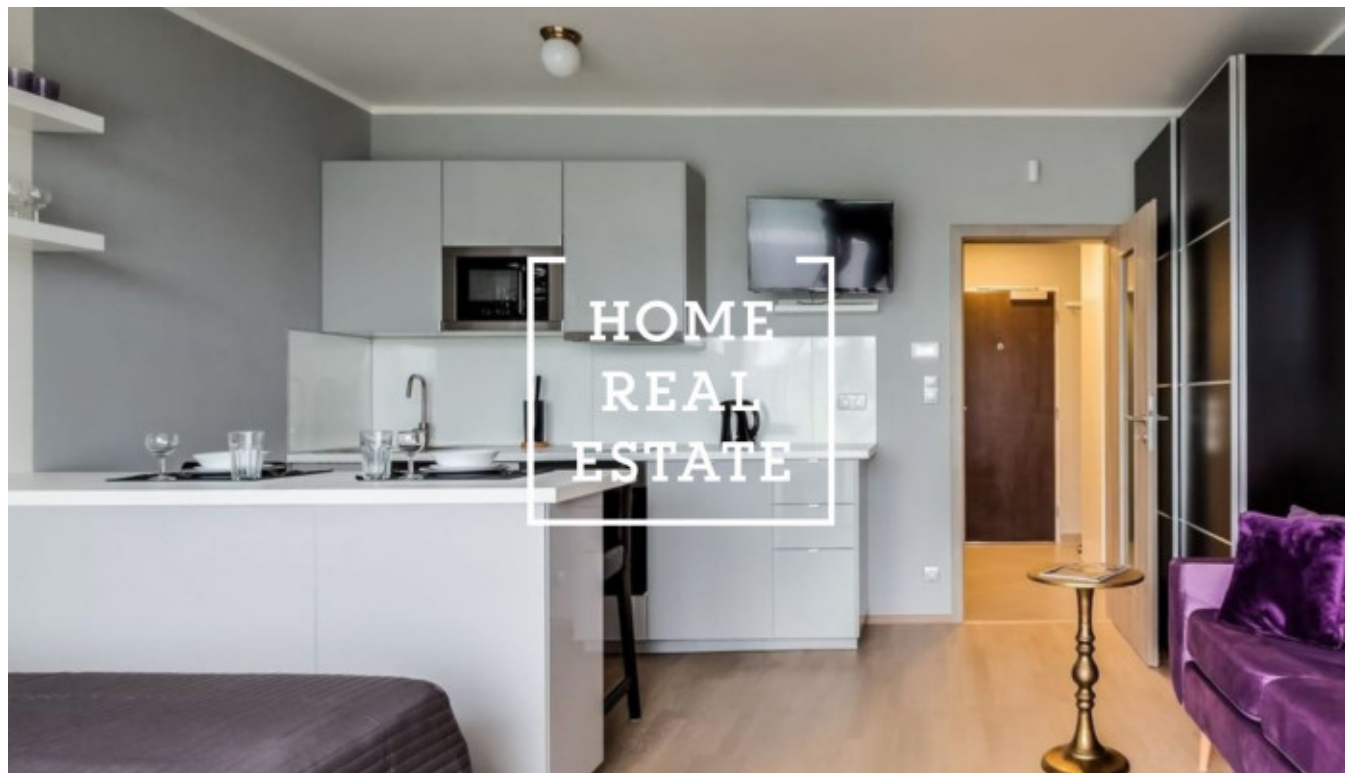

## Pronájem bytu 1+kk, 37 m<sup>2</sup> - V háji, Praha 7

ID	<a href="#">29975</a>
Nabídka	Pronájem
Skupina	1+kk
Zařízený	Zařízeno
Lokalita	V háji 2/1619 Holešovice Praha
Vlastnictví	Osobní
Užitná plocha	37 m <sup>2</sup>
Parkování	Ano
Město	<a href="#">Praha</a>
Okres	<a href="#">Praha 7</a>
Městská část	<a href="#">Holešovice</a>