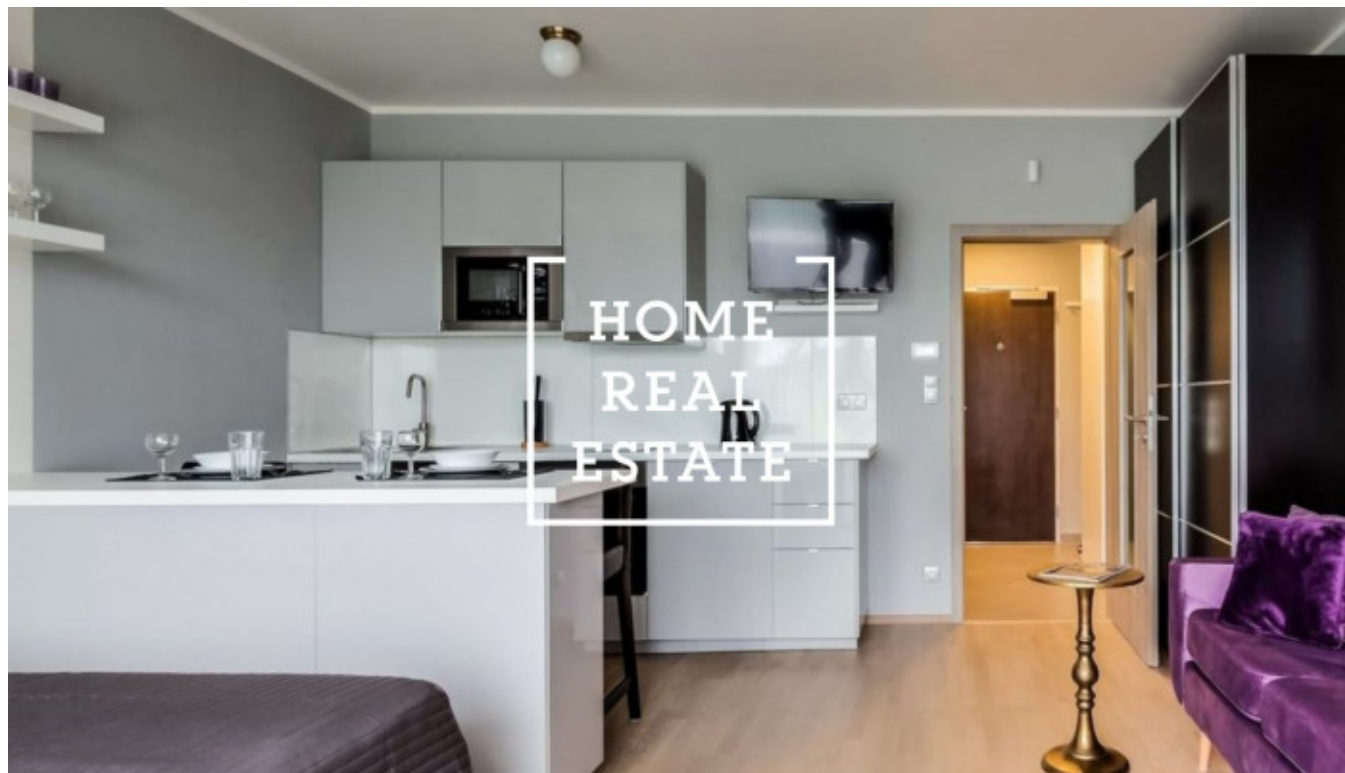

## Pronájem bytu 1+kk, 37 m<sup>2</sup> - V háji, Praha 7

«Home Real Estate» nabízí k pronájmu byt 1+kk s lodžii o velikostí 5,9 m2, který se nachází v projektu " Rezidence Nad Vltavou" na Praze 7 - Holešovice.

Stylový a plně zařízený byt se nachází ve 3. nadzemním podlaží novostavby. Interier bytu tvoří pokoj s kuchyní o velekosti 37,4m2 se vstupen na lodžie. Luxusní byt je slunný a je zařízený desingovým nábytkem s veškerými spotřebiči. Koupelna je vybavená sprchovým koutem umyvadlem a WC.