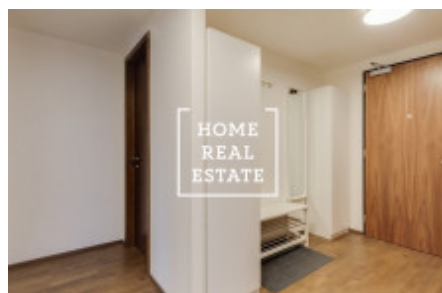

Pronájem bytu 3+kk, 101 m² - Sanderova, Praha 7

«Home Real Estate» nabízí k pronájmu byt 3+kk o velikosti 101 m², s velkou terasou (17 m²) , a nádherným výhledem na Vltavu, který se nachází v Praze 7, v rezidenci "Marina Island ".

Stylový a částečně zařízený byt se nachází ve 6. nadzemním podlaží novostavby s vytaženým . Interier bytu tvoří dvě ložnice, velký obývací pokoj spojený s kuchyní, komora, koupelna, WC a předsíň.

V kuchyni je trouba, indukční sporák, myčka nádobí, mikrovlnná trouba a vše potřebné pro vaření. V koupelně je umyvadlo, komoda, a koupelna s podlahovým vytápěním. Samostatné wc. Energeticky úsporná trojitá skla oken a dveří na terasu