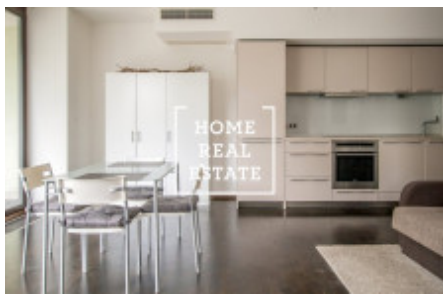

# Pronájem bytu 1+kk, 43 m<sup>2</sup> - Pitterova, Praha 3

"Home Real Estate" exkluzivně nabízí k pronajmu byt 1+kk o velikosti 43 m<sup>2</sup> + terasa 11 m<sup>2</sup> v populární rezidenci Central Park na Praze 3 - Žižkov.

Kompletně zařízený byt se nachází v 4. nadzemním podlaží novostavby, která je součástí uzavřeného rezidenčního projektu s privátním parkem o velikosti 15.000 m<sup>2</sup>, ve vyhledávané lokalitě Žižkova nedaleko centra metropole. Centrum obývací části bytu představuje pokoj s kuchyňským koutem, jídelním stolem, dvoulůžkem, TV a vstupem na terasu s nádherným výhledem. Kuchyň je zařízená kuchyňskou linkou s potřebnými elektrospotřebiči (sklo-keramická varná deska, trouba, digestoř, konvice, lednice). Koupelna je vybavená vanou, toaletou a umyvadlem. Dům byl postaven v roce 2008 a také vybaven výtahem.