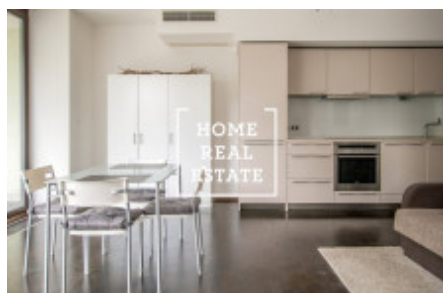

## Pronájem bytu 1+kk, 43 m<sup>2</sup> - Pitterova, Praha 3

"Home Real Estate" exkluzivně nabízí k pronajmu byt 1+kk o velikosti 43 m<sup>2</sup> + terasa 11 m<sup>2</sup> v populární rezidenci Central Park na Praze 3 - Žižkov.

Kompletně zařízený byt se nachází v 4. nadzemním podlaží novostavby, která je součástí uzavřeného rezidenčního projektu s privátním parkem o velikosti 15.000 m<sup>2</sup>, ve vyhledávané lokalitě Žižkova nedaleko centra metropole. Centrum obývací části bytu představuje pokoj s kuchyňským koutem, jídelním stolem, dvoulůžkem, TV a vstupem na terasu s nádherným výhledem. Kuchyň je zařízená kuchyňskou linkou s potřebnými elektrospotřebiči (sklo-keramická varná deska, trouba, digestoř, konvice, lednice). Koupelna je vybavená vanou, toaletou a umyvadlem. Dům byl postaven v roce 2008 a také vybaven výtahem.