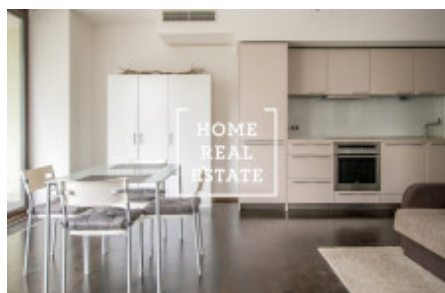

# Pronájem bytu 1+kk, 43 m<sup>2</sup> - Pitterova, Praha 3

"Home Real Estate" exkluzivně nabízí k pronajmu byt 1+kk o velikosti 43 m<sup>2</sup> + terasa 11 m<sup>2</sup> v populární rezidenci Central Park na Praze 3 - Žižkov.

Kompletně zařízený byt se nachází v 4. nadzemním podlaží novostavby, která je součástí uzavřeného rezidenčního projektu s privátním parkem o velikosti 15.000 m<sup>2</sup>, ve vyhledávané lokalitě Žižkova nedaleko centra metropole. Centrum obývací části bytu představuje pokoj s kuchyňským koutem, jídelním stolem, dvoulůžkem, TV a vstupem na terasu s nádherným výhledem. Kuchyň je zařízená kuchyňskou linkou s potřebnými elektrospotřebiči (sklo-keramická varná deska, trouba, digestoř, konvice, lednice). Koupelna je vybavená vanou, toaletou a umyvadlem. Dům byl postaven v roce 2008 a také vybaven výtahem.