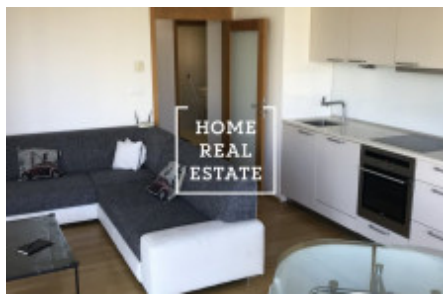

HOME
REAL
ESTATE

Pronájem bytu 2+kk, 64 m² - Pitterova, Praha 3