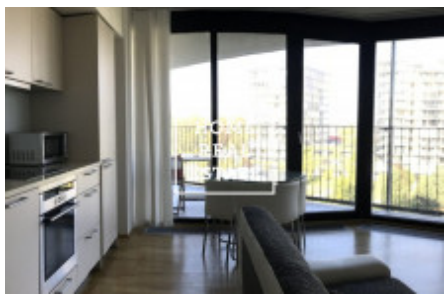

HOME
REAL
ESTATE

Pronájem bytu 2+kk, 64 m² - Pitterova, Praha 3